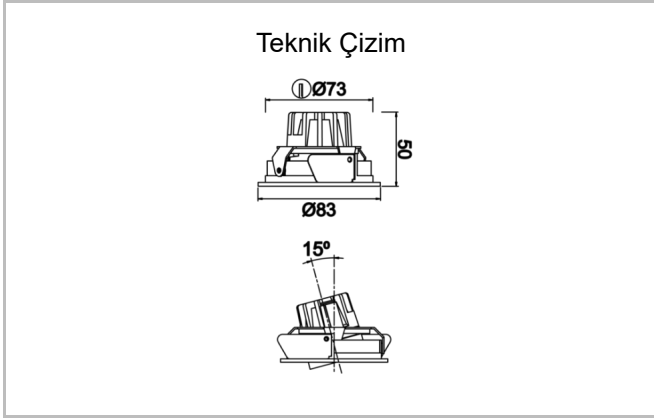

Wina S HR

WIN 008 005 008A 8040 10 24 LN 44 HR

Sıva Altı Downlight & Spot Armatür

Armatür Grubu	Downlight & Spot
Montaj Tipi	Sıva Altı
Armatür Rengi	RAL 9005 - RAL 9016
Gövde	Alüminyum Ekstrüzyon
Optik	15° 24° 36° Reflektör ve Şeffaf Difüzör
Işık Kaynağı	LED
Elektriksel Koruma Sınıfı	CLASS II
IP	44
IK	02
Çalışma Sıcaklığı	-20°C / +40°C
Işık Akısı	800
Tüketim Gücü	8
Armatür Verimliliği	100 lm/W
Renkset Geri Verim (CRI)	>80
Işık Renk Sıcaklığı (CCT)	2700K/3000K/4000K/6500K
Renk Toleransı	< 3 SDCM
Driver Tipi	On/Off
Driver Markası	Tridonic
LED Markası	Samsung
Giriş Gerilimi / Frekans	220-240 V AC 50/60 Hz
Güç Faktörü	>0.9
Surge	1kV
THD (AKIM)	>%20
LED ömrü	>100.000 saat
Opsiyon	On-Off / Dali / 1-10V / Acil Durum Kiti

Sipariş Kodu	Ürün Kodu	Güç (W)	Işık Akısı (LM)	CRI	CCT (K)	Optik	Ölçüler (mm)
	WIN 008 005 008A 8040 10 24 LN 44 HR	8	800	>80	4000	24° Reflektör	Ø83

www.atelaydinlatma.com