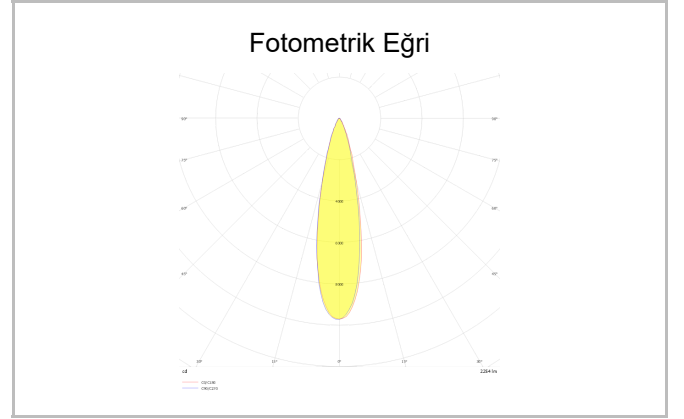

Wina S HR

WIN 008 005 008A 8040 10 24 LN 44 HR

Sıva Altı Downlight & Spot Armatür

Armatür Grubu	Downlight & Spot
Montaj Tipi	Sıva Altı
Armatür Rengi	RAL 9005 - RAL 9016
Gövde	Alüminyum Ekstrüzyon
Optik	15° 24° 36° Reflektör ve Şeffaf Difüzör
Işık Kaynağı	LED
Elektriksel Koruma Sınıfı	CLASS II
IP	44
IK	02
Çalışma Sıcaklığı	-20°C / +40°C
Işık Akısı	800
Tüketim Gücü	8
Armatür Verimliliği	100 lm/W
Renkset Geri Verim (CRI)	>80
Işık Renk Sıcaklığı (CCT)	2700K/3000K/4000K/6500K
Renk Toleransı	< 3 SDCM
Driver Tipi	On/Off
Driver Markası	Tridonic
LED Markası	Samsung
Giriş Gerilimi / Frekans	220-240 V AC 50/60 Hz
Güç Faktörü	>0.9
Surge	1kV
THD (AKIM)	>%20
LED ömrü	>100.000 saat
Opsiyon	On-Off / Dali / 1-10V / Acil Durum Kiti

Sipariş Kodu	Ürün Kodu	Güç (W)	Işık Akısı (LM)	CRI	CCT (K)	Optik	Ölçüler (mm)
	WIN 008 005 008A 8040 10 24 LN 44 HR	8	800	>80	4000	24° Reflektör	Ø83

www.atelaydinlatma.com