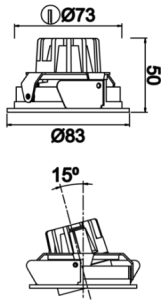

# Wina S HR

WIN 008 005 008A 8040 10 15 LN 44 HR

Sıva Altı Downlight & Spot Armatür

<b>Armatür Grubu</b>	Downlight & Spot
<b>Montaj Tipi</b>	Sıva Altı
<b>Armatür Rengi</b>	RAL 9005 - RAL 9016
<b>Gövde</b>	Alüminyum Ekstrüzyon
<b>Optik</b>	15° 24° 36° Reflektör ve Şeffaf Difüzör
<b>Işık Kaynağı</b>	LED
<b>Elektriksel Koruma Sınıfı</b>	CLASS II
<b>IP</b>	44
<b>IK</b>	02
<b>Çalışma Sıcaklığı</b>	-20°C / +40°C
<b>Işık Akısı</b>	800
<b>Tüketim Gücü</b>	8
<b>Armatür Verimliliği</b>	100 lm/W
<b>Renkssel Geri Verim (CRI)</b>	>80
<b>Işık Renk Sıcaklığı (CCT)</b>	2700K/3000K/4000K/6500K
<b>Renk Toleransı</b>	< 3 SDCM
<b>Driver Tipi</b>	On/Off
<b>Driver Markası</b>	Tridonic
<b>LED Markası</b>	Samsung
<b>Giriş Gerilimi / Frekans</b>	220-240 V AC 50/60 Hz
<b>Güç Faktörü</b>	>0.9
<b>Surge</b>	1kV
<b>THD (AKIM)</b>	>%20
<b>LED ömrü</b>	>100.000 saat
<b>Opsiyon</b>	On-Off / Dali / 1-10V / Acil Durum Kiti

Teknik Çizim

Fotometrik Eğri

Sipariş Kodu	Ürün Kodu	Güç (W)	Işık Akısı (LM)	CRI	CCT (K)	Optik	Ölçüler (mm)
	WIN 008 005 008A 8040 10 15 LN 44 HR	8	800	>80	4000	15° Reflektör	Ø83

www.atelaydinlatma.com