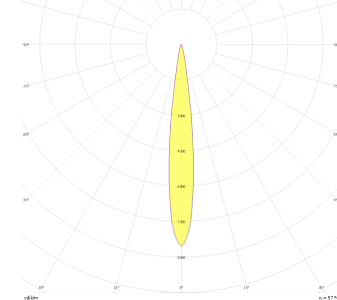

# Wina S HR

WIN 008 005 008A 8040 10 15 LN 44 HR

Sıva Altı Downlight & Spot Armatür

<b>Armatür Grubu</b>	Downlight & Spot
<b>Montaj Tipi</b>	Sıva Altı
<b>Armatür Rengi</b>	RAL 9005 - RAL 9016
<b>Gövde</b>	Alüminyum Ekstrüzyon
<b>Optik</b>	15° 24° 36° Reflektör ve Şeffaf Difüzör
<b>Işık Kaynağı</b>	LED
<b>Elektriksel Koruma Sınıfı</b>	CLASS II
<b>IP</b>	44
<b>IK</b>	02
<b>Çalışma Sıcaklığı</b>	-20°C / +40°C
<b>Işık Akısı</b>	800
<b>Tüketim Gücü</b>	8
<b>Armatür Verimliliği</b>	100 lm/W
<b>Renkssel Geri Verim (CRI)</b>	>80
<b>Işık Renk Sıcaklığı (CCT)</b>	2700K/3000K/4000K/6500K
<b>Renk Toleransı</b>	< 3 SDCM
<b>Driver Tipi</b>	On/Off
<b>Driver Markası</b>	Tridonic
<b>LED Markası</b>	Samsung
<b>Giriş Gerilimi / Frekans</b>	220-240 V AC 50/60 Hz
<b>Güç Faktörü</b>	>0.9
<b>Surge</b>	1kV
<b>THD (AKIM)</b>	>%20
<b>LED ömrü</b>	>100.000 saat
<b>Opsiyon</b>	On-Off / Dali / 1-10V / Acil Durum Kiti

Teknik Çizim

Fotometrik Eğri

Sipariş Kodu	Ürün Kodu	Güç (W)	Işık Akısı (LM)	CRI	CCT (K)	Optik	Ölçüler (mm)
	WIN 008 005 008A 8040 10 15 LN 44 HR	8	800	>80	4000	15° Reflektör	Ø83

www.atelaydinlatma.com