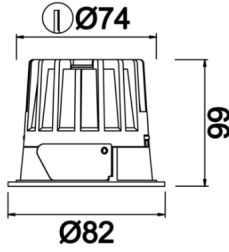

Wina M

WIN 008 006 008A 8040 10 24 LN 44 00

Sıva Altı Downlight & Spot Armatür

Armatür Grubu	Downlight & Spot
Montaj Tipi	Sıva Altı
Armatür Rengi	RAL 9005 - RAL 9016
Gövde	Alüminyum Ekstrüzyon □□□□□
Optik	15° 24° 36° Reflektör ve Şeffaf Difüzör
Işık Kaynağı	LED
Elektriksel Koruma Sınıfı	CLASS II
IP	44
IK	02
Çalışma Sıcaklığı	-20°C / +40°C
Işık Akısı	800
Tüketim Gücü	8
Armatür Verimliliği	80 lm/W
Renkset Geri Verim (CRI)	>80
Işık Renk Sıcaklığı (CCT)	2700K/3000K/4000K/6500K
Renk Toleransı	< 3 SDCM
Driver Tipi	On/Off
Driver Markası	Tridonic
LED Markası	Samsung
Giriş Gerilimi / Frekans	220-240 V AC 50/60 Hz
Güç Faktörü	>0.9
Surge	1kV
THD (AKIM)	>%20
LED ömrü	>100.000 saat
Opsiyon	On-Off / Dali / 1-10V / Acil Durum Kiti

Teknik Çizim

Fotometrik Eğri