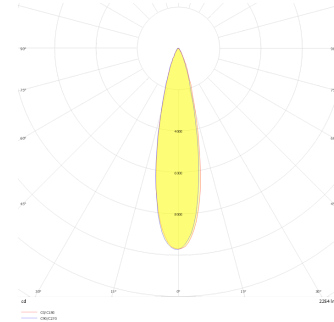

Wina M

WIN 008 006 008A 8040 10 24 LN 44 00

Sıva Altı Downlight & Spot Armatür

Armatür Grubu	Downlight & Spot
Montaj Tipi	Sıva Altı
Armatür Rengi	RAL 9005 - RAL 9016
Gövde	Alüminyum Ekstrüzyon □□□□□
Optik	15° 24° 36° Reflektör ve Şeffaf Difüzör
Işık Kaynağı	LED
Elektriksel Koruma Sınıfı	CLASS II
IP	44
IK	02
Çalışma Sıcaklığı	-20°C / +40°C
Işık Akısı	800
Tüketim Gücü	8
Armatür Verimliliği	80 lm/W
Renkset Geri Verim (CRI)	>80
Işık Renk Sıcaklığı (CCT)	2700K/3000K/4000K/6500K
Renk Toleransı	< 3 SDCM
Driver Tipi	On/Off
Driver Markası	Tridonic
LED Markası	Samsung
Giriş Gerilimi / Frekans	220-240 V AC 50/60 Hz
Güç Faktörü	>0.9
Surge	1kV
THD (AKIM)	>%20
LED ömrü	>100.000 saat
Opsiyon	On-Off / Dali / 1-10V / Acil Durum Kiti

Teknik Çizim

Fotometrik Eğri

Sipariş Kodu	Ürün Kodu	Güç (W)	Işık Akısı (LM)	CRI	CCT (K)	Optik	Ölçüler (mm)
	WIN 008 006 008A 8040 10 24 LN 44 00	8	800	>80	4000	24° Reflektör	Ø82

www.atelaydinlatma.com