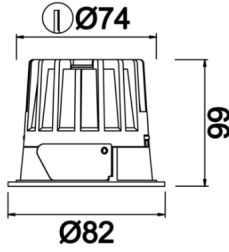

Wina M

WIN 008 006 008A 8040 10 24 LN 44 00

Sıva Altı Downlight & Spot Armatür

Armatür Grubu	Downlight & Spot
Montaj Tipi	Sıva Altı
Armatür Rengi	RAL 9005 - RAL 9016
Gövde	Alüminyum Ekstrüzyon □□□□□
Optik	15° 24° 36° Reflektör ve Şeffaf Difüzör
Işık Kaynağı	LED
Elektriksel Koruma Sınıfı	CLASS II
IP	44
IK	02
Çalışma Sıcaklığı	-20°C / +40°C
Işık Akısı	800
Tüketim Gücü	8
Armatür Verimliliği	80 lm/W
Renkset Geri Verim (CRI)	>80
Işık Renk Sıcaklığı (CCT)	2700K/3000K/4000K/6500K
Renk Toleransı	< 3 SDCM
Driver Tipi	On/Off
Driver Markası	Tridonic
LED Markası	Samsung
Giriş Gerilimi / Frekans	220-240 V AC 50/60 Hz
Güç Faktörü	>0.9
Surge	1kV
THD (AKIM)	>%20
LED ömrü	>100.000 saat
Opsiyon	On-Off / Dali / 1-10V / Acil Durum Kiti

Teknik Çizim

Fotometrik Eğri

Sipariş Kodu	Ürün Kodu	Güç (W)	Işık Akısı (LM)	CRI	CCT (K)	Optik	Ölçüler (mm)
	WIN 008 006 008A 8040 10 24 LN 44 00	8	800	>80	4000	24° Reflektör	Ø82

www.atelaydinlatma.com