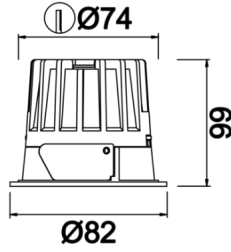

Wina M

WIN 008 006 008A 8040 10 36 LN 44 00

Sıva Altı Downlight & Spot Armatür

Armatür Grubu	Downlight & Spot
Montaj Tipi	Sıva Altı
Armatür Rengi	RAL 9005 - RAL 9016
Gövde	Alüminyum Ekstrüzyon □□□□□
Optik	15° 24° 36° Reflektör ve Şeffaf Difüzör
Işık Kaynağı	LED
Elektriksel Koruma Sınıfı	CLASS II
IP	44
IK	02
Çalışma Sıcaklığı	-20°C / +40°C
Işık Akısı	800
Tüketim Gücü	8
Armatür Verimliliği	80 lm/W
Renkset Geri Verim (CRI)	>80
Işık Renk Sıcaklığı (CCT)	2700K/3000K/4000K/6500K
Renk Toleransı	< 3 SDCM
Driver Tipi	On/Off
Driver Markası	Tridonic
LED Markası	Samsung
Giriş Gerilimi / Frekans	220-240 V AC 50/60 Hz
Güç Faktörü	>0.9
Surge	1kV
THD (AKIM)	>%20
LED ömrü	>100.000 saat
Opsiyon	On-Off / Dali / 1-10V / Acil Durum Kiti

Teknik Çizim

Fotometrik Eğri

Sipariş Kodu	Ürün Kodu	Güç (W)	Işık Akısı (LM)	CRI	CCT (K)	Optik	Ölçüler (mm)
	WIN 008 006 008A 8040 10 36 LN 44 00	8	800	>80	4000	36° Reflektör	Ø82

www.atelaydinlatma.com