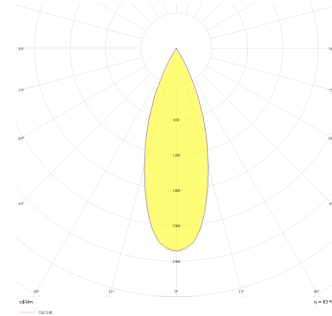

# Wina M

WIN 008 006 008A 8040 10 36 LN 44 00

Sıva Altı Downlight & Spot Armatür

<b>Armatür Grubu</b>	Downlight & Spot
<b>Montaj Tipi</b>	Sıva Altı
<b>Armatür Rengi</b>	RAL 9005 - RAL 9016
<b>Gövde</b>	Alüminyum Ekstrüzyon □□□□□
<b>Optik</b>	15° 24° 36° Reflektör ve Şeffaf Difüzör
<b>Işık Kaynağı</b>	LED
<b>Elektriksel Koruma Sınıfı</b>	CLASS II
<b>IP</b>	44
<b>IK</b>	02
<b>Çalışma Sıcaklığı</b>	-20°C / +40°C
<b>Işık Akısı</b>	800
<b>Tüketim Gücü</b>	8
<b>Armatür Verimliliği</b>	80 lm/W
<b>Renkset Geri Verim (CRI)</b>	>80
<b>Işık Renk Sıcaklığı (CCT)</b>	2700K/3000K/4000K/6500K
<b>Renk Toleransı</b>	< 3 SDCM
<b>Driver Tipi</b>	On/Off
<b>Driver Markası</b>	Tridonic
<b>LED Markası</b>	Samsung
<b>Giriş Gerilimi / Frekans</b>	220-240 V AC 50/60 Hz
<b>Güç Faktörü</b>	>0.9
<b>Surge</b>	1kV
<b>THD (AKIM)</b>	>%20
<b>LED ömrü</b>	>100.000 saat
<b>Opsiyon</b>	On-Off / Dali / 1-10V / Acil Durum Kiti

Teknik Çizim

Fotometrik Eğri

Sipariş Kodu	Ürün Kodu	Güç (W)	Işık Akısı (LM)	CRI	CCT (K)	Optik	Ölçüler (mm)
	WIN 008 006 008A 8040 10 36 LN 44 00	8	800	>80	4000	36° Reflektör	Ø82

[www.atelaydinlatma.com](http://www.atelaydinlatma.com)