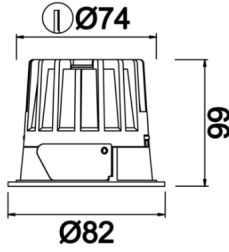

# Wina M

WIN 008 006 008A 8040 10 36 LN 44 00

Sıva Altı Downlight & Spot Armatür

<b>Armatür Grubu</b>	Downlight & Spot
<b>Montaj Tipi</b>	Sıva Altı
<b>Armatür Rengi</b>	RAL 9005 - RAL 9016
<b>Gövde</b>	Alüminyum Ekstrüzyon □□□□□
<b>Optik</b>	15° 24° 36° Reflektör ve Şeffaf Difüzör
<b>Işık Kaynağı</b>	LED
<b>Elektriksel Koruma Sınıfı</b>	CLASS II
<b>IP</b>	44
<b>IK</b>	02
<b>Çalışma Sıcaklığı</b>	-20°C / +40°C
<b>Işık Akısı</b>	800
<b>Tüketim Gücü</b>	8
<b>Armatür Verimliliği</b>	80 lm/W
<b>Renkset Geri Verim (CRI)</b>	>80
<b>Işık Renk Sıcaklığı (CCT)</b>	2700K/3000K/4000K/6500K
<b>Renk Toleransı</b>	< 3 SDCM
<b>Driver Tipi</b>	On/Off
<b>Driver Markası</b>	Tridonic
<b>LED Markası</b>	Samsung
<b>Giriş Gerilimi / Frekans</b>	220-240 V AC 50/60 Hz
<b>Güç Faktörü</b>	>0.9
<b>Surge</b>	1kV
<b>THD (AKIM)</b>	>%20
<b>LED ömrü</b>	>100.000 saat
<b>Opsiyon</b>	On-Off / Dali / 1-10V / Acil Durum Kiti

Teknik Çizim

Fotometrik Eğri

Sipariş Kodu	Ürün Kodu	Güç (W)	Işık Akısı (LM)	CRI	CCT (K)	Optik	Ölçüler (mm)
	WIN 008 006 008A 8040 10 36 LN 44 00	8	800	>80	4000	36° Reflektör	Ø82

[www.atelaydinlatma.com](http://www.atelaydinlatma.com)