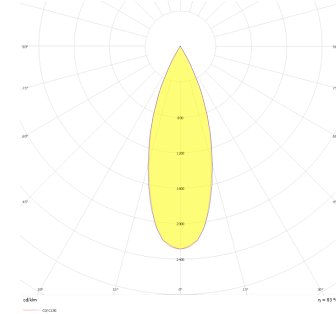

Wina M

WIN 008 006 008A 8040 10 36 LN 44 00

Sıva Altı Downlight & Spot Armatür

Armatür Grubu	Downlight & Spot
Montaj Tipi	Sıva Altı
Armatür Rengi	RAL 9005 - RAL 9016
Gövde	Alüminyum Ekstrüzyon □□□□□
Optik	15° 24° 36° Reflektör ve Şeffaf Difüzör
Işık Kaynağı	LED
Elektriksel Koruma Sınıfı	CLASS II
IP	44
IK	02
Çalışma Sıcaklığı	-20°C / +40°C
Işık Akısı	800
Tüketim Gücü	8
Armatür Verimliliği	80 lm/W
Renkset Geri Verim (CRI)	>80
Işık Renk Sıcaklığı (CCT)	2700K/3000K/4000K/6500K
Renk Toleransı	< 3 SDCM
Driver Tipi	On/Off
Driver Markası	Tridonic
LED Markası	Samsung
Giriş Gerilimi / Frekans	220-240 V AC 50/60 Hz
Güç Faktörü	>0.9
Surge	1kV
THD (AKIM)	>%20
LED ömrü	>100.000 saat
Opsiyon	On-Off / Dali / 1-10V / Acil Durum Kiti

Teknik Çizim

Fotometrik Eğri

Sipariş Kodu	Ürün Kodu	Güç (W)	Işık Akısı (LM)	CRI	CCT (K)	Optik	Ölçüler (mm)
	WIN 008 006 008A 8040 10 36 LN 44 00	8	800	>80	4000	36° Reflektör	Ø82

www.atelaydinlatma.com