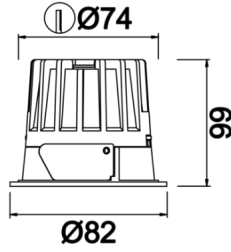

# Wina M

WIN 008 006 008A 8040 10 15 LN 44 00

Sıva Altı Downlight & Spot Armatür

<b>Armatür Grubu</b>	Downlight & Spot
<b>Montaj Tipi</b>	Sıva Altı
<b>Armatür Rengi</b>	RAL 9005 - RAL 9016
<b>Gövde</b>	Alüminyum Ekstrüzyon □□□□□
<b>Optik</b>	15° 24° 36° Reflektör ve Şeffaf Difüzör
<b>Işık Kaynağı</b>	LED
<b>Elektriksel Koruma Sınıfı</b>	CLASS II
<b>IP</b>	44
<b>IK</b>	02
<b>Çalışma Sıcaklığı</b>	-20°C / +40°C
<b>Işık Akısı</b>	800
<b>Tüketim Gücü</b>	8
<b>Armatür Verimliliği</b>	80 lm/W
<b>Renkset Geri Verim (CRI)</b>	>80
<b>Işık Renk Sıcaklığı (CCT)</b>	2700K/3000K/4000K/6500K
<b>Renk Toleransı</b>	< 3 SDCM
<b>Driver Tipi</b>	On/Off
<b>Driver Markası</b>	Tridonic
<b>LED Markası</b>	Samsung
<b>Giriş Gerilimi / Frekans</b>	220-240 V AC 50/60 Hz
<b>Güç Faktörü</b>	>0.9
<b>Surge</b>	1kV
<b>THD (AKIM)</b>	>%20
<b>LED ömrü</b>	>100.000 saat
<b>Opsiyon</b>	On-Off / Dali / 1-10V / Acil Durum Kiti

Teknik Çizim

Fotometrik Eğri

Sipariş Kodu	Ürün Kodu	Güç (W)	Işık Akısı (LM)	CRI	CCT (K)	Optik	Ölçüler (mm)
	WIN 008 006 008A 8040 10 15 LN 44 00	8	800	>80	4000	15° Reflektör	Ø82

www.atelaydinlatma.com