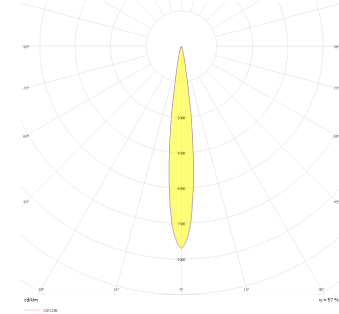

# Wina M

WIN 008 006 008A 8040 10 15 LN 44 00

Sıva Altı Downlight & Spot Armatür

<b>Armatür Grubu</b>	Downlight & Spot
<b>Montaj Tipi</b>	Sıva Altı
<b>Armatür Rengi</b>	RAL 9005 - RAL 9016
<b>Gövde</b>	Alüminyum Ekstrüzyon □□□□□
<b>Optik</b>	15° 24° 36° Reflektör ve Şeffaf Difüzör
<b>Işık Kaynağı</b>	LED
<b>Elektriksel Koruma Sınıfı</b>	CLASS II
<b>IP</b>	44
<b>IK</b>	02
<b>Çalışma Sıcaklığı</b>	-20°C / +40°C
<b>Işık Akısı</b>	800
<b>Tüketim Gücü</b>	8
<b>Armatür Verimliliği</b>	80 lm/W
<b>Renkset Geri Verim (CRI)</b>	>80
<b>Işık Renk Sıcaklığı (CCT)</b>	2700K/3000K/4000K/6500K
<b>Renk Toleransı</b>	< 3 SDCM
<b>Driver Tipi</b>	On/Off
<b>Driver Markası</b>	Tridonic
<b>LED Markası</b>	Samsung
<b>Giriş Gerilimi / Frekans</b>	220-240 V AC 50/60 Hz
<b>Güç Faktörü</b>	>0.9
<b>Surge</b>	1kV
<b>THD (AKIM)</b>	>%20
<b>LED ömrü</b>	>100.000 saat
<b>Opsiyon</b>	On-Off / Dali / 1-10V / Acil Durum Kiti

Teknik Çizim

Fotometrik Eğri

Sipariş Kodu	Ürün Kodu	Güç (W)	Işık Akısı (LM)	CRI	CCT (K)	Optik	Ölçüler (mm)
	WIN 008 006 008A 8040 10 15 LN 44 00	8	800	>80	4000	15° Reflektör	Ø82

www.atelaydinlatma.com