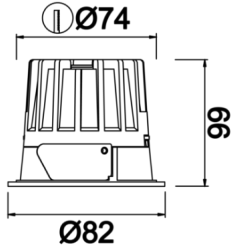

Wina M

WIN 008 006 008A 8040 10 15 LN 44 00

Sıva Altı Downlight & Spot Armatür

Armatür Grubu	Downlight & Spot
Montaj Tipi	Sıva Altı
Armatür Rengi	RAL 9005 - RAL 9016
Gövde	Alüminyum Ekstrüzyon □□□□□
Optik	15° 24° 36° Reflektör ve Şeffaf Difüzör
Işık Kaynağı	LED
Elektriksel Koruma Sınıfı	CLASS II
IP	44
IK	02
Çalışma Sıcaklığı	-20°C / +40°C
Işık Akısı	800
Tüketim Gücü	8
Armatür Verimliliği	80 lm/W
Renkset Geri Verim (CRI)	>80
Işık Renk Sıcaklığı (CCT)	2700K/3000K/4000K/6500K
Renk Toleransı	< 3 SDCM
Driver Tipi	On/Off
Driver Markası	Tridonic
LED Markası	Samsung
Giriş Gerilimi / Frekans	220-240 V AC 50/60 Hz
Güç Faktörü	>0.9
Surge	1kV
THD (AKIM)	>%20
LED ömrü	>100.000 saat
Opsiyon	On-Off / Dali / 1-10V / Acil Durum Kitli

Teknik Çizim

Fotometrik Eğri

Sipariş Kodu	Ürün Kodu	Güç (W)	Işık Akısı (LM)	CRI	CCT (K)	Optik	Ölçüler (mm)
	WIN 008 006 008A 8040 10 15 LN 44 00	8	800	>80	4000	15° Reflektör	Ø82

www.atelaydinlatma.com