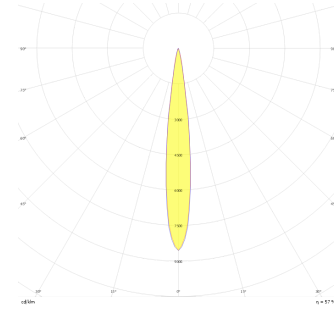

Wina M

WIN 008 006 008A 8040 10 15 LN 44 00

Sıva Altı Downlight & Spot Armatür

Armatür Grubu	Downlight & Spot
Montaj Tipi	Sıva Altı
Armatür Rengi	RAL 9005 - RAL 9016
Gövde	Alüminyum Ekstrüzyon □□□□□
Optik	15° 24° 36° Reflektör ve Şeffaf Difüzör
Işık Kaynağı	LED
Elektriksel Koruma Sınıfı	CLASS II
IP	44
IK	02
Çalışma Sıcaklığı	-20°C / +40°C
Işık Akısı	800
Tüketim Gücü	8
Armatür Verimliliği	80 lm/W
Renkset Geri Verim (CRI)	>80
Işık Renk Sıcaklığı (CCT)	2700K/3000K/4000K/6500K
Renk Toleransı	< 3 SDCM
Driver Tipi	On/Off
Driver Markası	Tridonic
LED Markası	Samsung
Giriş Gerilimi / Frekans	220-240 V AC 50/60 Hz
Güç Faktörü	>0.9
Surge	1kV
THD (AKIM)	>%20
LED ömrü	>100.000 saat
Opsiyon	On-Off / Dali / 1-10V / Acil Durum Kitli

Teknik Çizim

Fotometrik Eğri

Sipariş Kodu	Ürün Kodu	Güç (W)	Işık Akısı (LM)	CRI	CCT (K)	Optik	Ölçüler (mm)
	WIN 008 006 008A 8040 10 15 LN 44 00	8	800	>80	4000	15° Reflektör	Ø82

www.atelaydinlatma.com