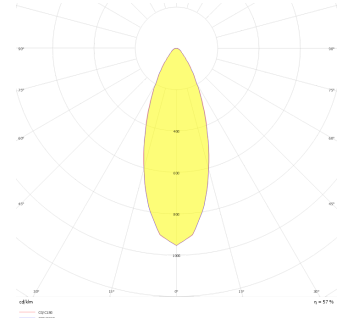

Sturdy M

STR 016 011 026A 8040 10 30 SD 65 00

Sıva Altı Downlight & Spot Armatür

Armatür Grubu	Downlight & Spot
Montaj Tipi	Sıva Altı
Armatür Rengi	RAL 9010 - RAL 9005
Gövde	Alüminyum Enjeksiyon
Optik	30° Reflektör
Işık Kaynağı	LED
Elektriksel Koruma Sınıfı	CLASS II
IP	65
IK	02
Çalışma Sıcaklığı	-20°C / +40°C
Işık Akısı	2080
Tüketim Gücü	26
Armatür Verimliliği	80 lm/W
Renksel Geri Verim (CRI)	>80
Işık Renk Sıcaklığı (CCT)	2700K/3000K/4000K/6500K
Renk Toleransı	< 3 SDCM
Driver Tipi	On/Off
Driver Markası	Tridonic
LED Markası	Samsung
Giriş Gerilimi / Frekans	220-240 V AC 50/60 Hz
Güç Faktörü	>0.9
Surge	1kV
THD (AKIM)	>%20
LED ömrü	>100.000 saat
Opsiyon	On-Off / Dali / 1-10V / Acil Durum Kitli

Teknik Çizim

Fotometrik Eğri

Sipariş Kodu	Ürün Kodu	Güç (W)	Işık Akısı (LM)	CRI	CCT (K)	Optik	Ölçüler (mm)
13002455	STR 016 011 026A 8040 10 30 SD 65 00	26	2080	>80	4000	30° Reflektör	Ø160x120

www.atelaydinlatma.com