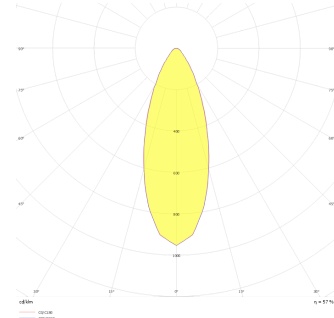

Sturdy M

STR 016 011 026A 8040 10 30 SD 65 00

Sıva Altı Downlight & Spot Armatür

Armatür Grubu	Downlight & Spot
Montaj Tipi	Sıva Altı
Armatür Rengi	RAL 9010 - RAL 9005
Gövde	Alüminyum Enjeksiyon
Optik	30° Reflektör
Işık Kaynağı	LED
Elektriksel Koruma Sınıfı	CLASS II
IP	65
IK	02
Çalışma Sıcaklığı	-20°C / +40°C
Işık Akısı	2080
Tüketim Gücü	26
Armatür Verimliliği	80 lm/W
Renksel Geri Verim (CRI)	>80
Işık Renk Sıcaklığı (CCT)	2700K/3000K/4000K/6500K
Renk Toleransı	< 3 SDCM
Driver Tipi	On/Off
Driver Markası	Tridonic
LED Markası	Samsung
Giriş Gerilimi / Frekans	220-240 V AC 50/60 Hz
Güç Faktörü	>0.9
Surge	1kV
THD (AKIM)	>%20
LED ömrü	>100.000 saat
Opsiyon	On-Off / Dali / 1-10V / Acil Durum Kitli

Teknik Çizim

Fotometrik Eğri

Sipariş Kodu	Ürün Kodu	Güç (W)	Işık Akısı (LM)	CRI	CCT (K)	Optik	Ölçüler (mm)
13002455	STR 016 011 026A 8040 10 30 SD 65 00	26	2080	>80	4000	30° Reflektör	Ø160x120

www.atelaydinlatma.com