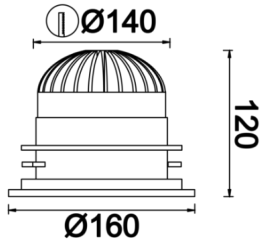

Sturdy M

STR 016 011 026A 8040 10 30 SD 65 00

Sıva Altı Downlight & Spot Armatür

Armatür Grubu	Downlight & Spot
Montaj Tipi	Sıva Altı
Armatür Rengi	RAL 9010 - RAL 9005
Gövde	Alüminyum Enjeksiyon
Optik	30° Reflektör
Işık Kaynağı	LED
Elektriksel Koruma Sınıfı	CLASS II
IP	65
IK	02
Çalışma Sıcaklığı	-20°C / +40°C
Işık Akısı	2080
Tüketim Gücü	26
Armatür Verimliliği	80 lm/W
Renksel Geri Verim (CRI)	>80
Işık Renk Sıcaklığı (CCT)	2700K/3000K/4000K/6500K
Renk Toleransı	< 3 SDCM
Driver Tipi	On/Off
Driver Markası	Tridonic
LED Markası	Samsung
Giriş Gerilimi / Frekans	220-240 V AC 50/60 Hz
Güç Faktörü	>0.9
Surge	1kV
THD (AKIM)	>%20
LED ömrü	>100.000 saat
Opsiyon	On-Off / Dali / 1-10V / Acil Durum Kitli

Teknik Çizim

Fotometrik Eğri

Sipariş Kodu	Ürün Kodu	Güç (W)	Işık Akısı (LM)	CRI	CCT (K)	Optik	Ölçüler (mm)
13002455	STR 016 011 026A 8040 10 30 SD 65 00	26	2080	>80	4000	30° Reflektör	Ø160x120

www.atelaydinlatma.com