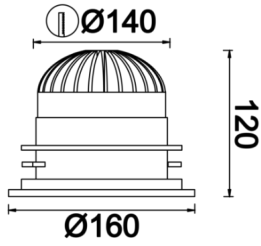

# Sturdy M

STR 016 011 018A 8040 10 30 SD 65 00

Sıva Altı Downlight & Spot Armatür

<b>Armatür Grubu</b>	Downlight & Spot
<b>Montaj Tipi</b>	Sıva Altı
<b>Armatür Rengi</b>	RAL 9010 - RAL 9005
<b>Gövde</b>	Alüminyum Enjeksiyon
<b>Optik</b>	30° Reflektör
<b>Işık Kaynağı</b>	LED
<b>Elektriksel Koruma Sınıfı</b>	CLASS II
<b>IP</b>	65
<b>IK</b>	02
<b>Çalışma Sıcaklığı</b>	-20°C / +40°C
<b>Işık Akısı</b>	1440
<b>Tüketim Gücü</b>	18
<b>Armatür Verimliliği</b>	80 lm/W
<b>Renksel Geri Verim (CRI)</b>	>80
<b>Işık Renk Sıcaklığı (CCT)</b>	2700K/3000K/4000K/6500K
<b>Renk Toleransı</b>	< 3 SDCM
<b>Driver Tipi</b>	On/Off
<b>Driver Markası</b>	Tridonic
<b>LED Markası</b>	Samsung
<b>Giriş Gerilimi / Frekans</b>	220-240 V AC 50/60 Hz
<b>Güç Faktörü</b>	>0.9
<b>Surge</b>	1kV
<b>THD (AKIM)</b>	>%20
<b>LED ömrü</b>	>100.000 saat
<b>Opsiyon</b>	On-Off / Dali / 1-10V / Acil Durum Kitli

Teknik Çizim

Fotometrik Eğri

Sipariş Kodu	Ürün Kodu	Güç (W)	Işık Akısı (LM)	CRI	CCT (K)	Optik	Ölçüler (mm)
13002437	STR 016 011 018A 8040 10 30 SD 65 00	18	1440	>80	4000	30° Reflektör	Ø160x120

[www.atelaydinlatma.com](http://www.atelaydinlatma.com)