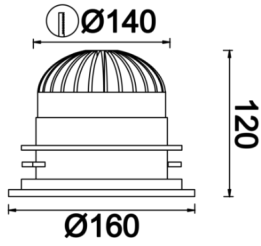

# Sturdy M

STR 016 011 018A 8040 10 30 SD 65 00

Sıva Altı Downlight & Spot Armatür

<b>Armatür Grubu</b>	Downlight & Spot
<b>Montaj Tipi</b>	Sıva Altı
<b>Armatür Rengi</b>	RAL 9010 - RAL 9005
<b>Gövde</b>	Alüminyum Enjeksiyon
<b>Optik</b>	30° Reflektör
<b>Işık Kaynağı</b>	LED
<b>Elektriksel Koruma Sınıfı</b>	CLASS II
<b>IP</b>	65
<b>IK</b>	02
<b>Çalışma Sıcaklığı</b>	-20°C / +40°C
<b>Işık Akısı</b>	1440
<b>Tüketim Gücü</b>	18
<b>Armatür Verimliliği</b>	80 lm/W
<b>Renksel Geri Verim (CRI)</b>	>80
<b>Işık Renk Sıcaklığı (CCT)</b>	2700K/3000K/4000K/6500K
<b>Renk Toleransı</b>	< 3 SDCM
<b>Driver Tipi</b>	On/Off
<b>Driver Markası</b>	Tridonic
<b>LED Markası</b>	Samsung
<b>Giriş Gerilimi / Frekans</b>	220-240 V AC 50/60 Hz
<b>Güç Faktörü</b>	>0.9
<b>Surge</b>	1kV
<b>THD (AKIM)</b>	>%20
<b>LED ömrü</b>	>100.000 saat
<b>Opsiyon</b>	On-Off / Dali / 1-10V / Acil Durum Kittli

Teknik Çizim

Fotometrik Eğri

Sipariş Kodu	Ürün Kodu	Güç (W)	Işık Akısı (LM)	CRI	CCT (K)	Optik	Ölçüler (mm)
13002437	STR 016 011 018A 8040 10 30 SD 65 00	18	1440	>80	4000	30° Reflektör	Ø160x120

[www.atelaydinlatma.com](http://www.atelaydinlatma.com)