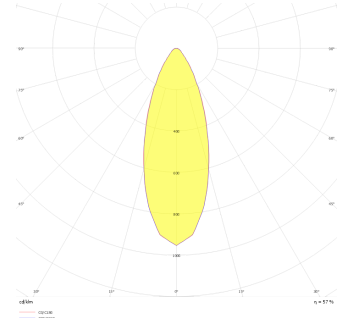

# Sturdy M

STR 016 011 018A 8040 10 30 SD 65 00

Sıva Altı Downlight & Spot Armatür

<b>Armatür Grubu</b>	Downlight & Spot
<b>Montaj Tipi</b>	Sıva Altı
<b>Armatür Rengi</b>	RAL 9010 - RAL 9005
<b>Gövde</b>	Alüminyum Enjeksiyon
<b>Optik</b>	30° Reflektör
<b>Işık Kaynağı</b>	LED
<b>Elektriksel Koruma Sınıfı</b>	CLASS II
<b>IP</b>	65
<b>IK</b>	02
<b>Çalışma Sıcaklığı</b>	-20°C / +40°C
<b>Işık Akısı</b>	1440
<b>Tüketim Gücü</b>	18
<b>Armatür Verimliliği</b>	80 lm/W
<b>Renksel Geri Verim (CRI)</b>	>80
<b>Işık Renk Sıcaklığı (CCT)</b>	2700K/3000K/4000K/6500K
<b>Renk Toleransı</b>	< 3 SDCM
<b>Driver Tipi</b>	On/Off
<b>Driver Markası</b>	Tridonic
<b>LED Markası</b>	Samsung
<b>Giriş Gerilimi / Frekans</b>	220-240 V AC 50/60 Hz
<b>Güç Faktörü</b>	>0.9
<b>Surge</b>	1kV
<b>THD (AKIM)</b>	>%20
<b>LED ömrü</b>	>100.000 saat
<b>Opsiyon</b>	On-Off / Dali / 1-10V / Acil Durum Kittli

Teknik Çizim

Fotometrik Eğri

Sipariş Kodu	Ürün Kodu	Güç (W)	Işık Akısı (LM)	CRI	CCT (K)	Optik	Ölçüler (mm)
13002437	STR 016 011 018A 8040 10 30 SD 65 00	18	1440	>80	4000	30° Reflektör	Ø160x120

[www.atelaydinlatma.com](http://www.atelaydinlatma.com)