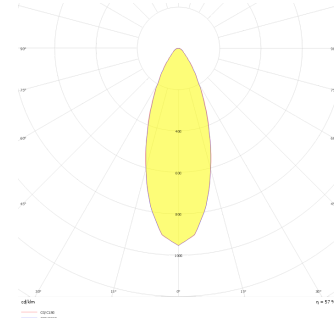

Sturdy M

STR 016 011 018A 8040 10 30 SD 65 00

Sıva Altı Downlight & Spot Armatür

Armatür Grubu	Downlight & Spot
Montaj Tipi	Sıva Altı
Armatür Rengi	RAL 9010 - RAL 9005
Gövde	Alüminyum Enjeksiyon
Optik	30° Reflektör
Işık Kaynağı	LED
Elektriksel Koruma Sınıfı	CLASS II
IP	65
IK	02
Çalışma Sıcaklığı	-20°C / +40°C
Işık Akısı	1440
Tüketim Gücü	18
Armatür Verimliliği	80 lm/W
Renksel Geri Verim (CRI)	>80
Işık Renk Sıcaklığı (CCT)	2700K/3000K/4000K/6500K
Renk Toleransı	< 3 SDCM
Driver Tipi	On/Off
Driver Markası	Tridonic
LED Markası	Samsung
Giriş Gerilimi / Frekans	220-240 V AC 50/60 Hz
Güç Faktörü	>0.9
Surge	1kV
THD (AKIM)	>%20
LED ömrü	>100.000 saat
Opsiyon	On-Off / Dali / 1-10V / Acil Durum Kittli

Teknik Çizim

Fotometrik Eğri

Sipariş Kodu	Ürün Kodu	Güç (W)	Işık Akısı (LM)	CRI	CCT (K)	Optik	Ölçüler (mm)
13002437	STR 016 011 018A 8040 10 30 SD 65 00	18	1440	>80	4000	30° Reflektör	Ø160x120

www.atelaydinlatma.com