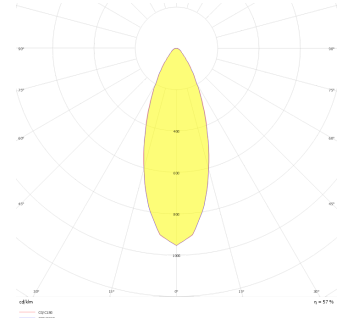

# Sturdy M

STR 016 011 018A 8040 10 30 SD 65 00

Sıva Altı Downlight & Spot Armatür

<b>Armatür Grubu</b>	Downlight & Spot
<b>Montaj Tipi</b>	Sıva Altı
<b>Armatür Rengi</b>	RAL 9010 - RAL 9005
<b>Gövde</b>	Alüminyum Enjeksiyon
<b>Optik</b>	30° Reflektör
<b>Işık Kaynağı</b>	LED
<b>Elektriksel Koruma Sınıfı</b>	CLASS II
<b>IP</b>	65
<b>IK</b>	02
<b>Çalışma Sıcaklığı</b>	-20°C / +40°C
<b>Işık Akısı</b>	1440
<b>Tüketim Gücü</b>	18
<b>Armatür Verimliliği</b>	80 lm/W
<b>Renksel Geri Verim (CRI)</b>	>80
<b>Işık Renk Sıcaklığı (CCT)</b>	2700K/3000K/4000K/6500K
<b>Renk Toleransı</b>	< 3 SDCM
<b>Driver Tipi</b>	On/Off
<b>Driver Markası</b>	Tridonic
<b>LED Markası</b>	Samsung
<b>Giriş Gerilimi / Frekans</b>	220-240 V AC 50/60 Hz
<b>Güç Faktörü</b>	>0.9
<b>Surge</b>	1kV
<b>THD (AKIM)</b>	>%20
<b>LED ömrü</b>	>100.000 saat
<b>Opsiyon</b>	On-Off / Dali / 1-10V / Acil Durum Kitli

Teknik Çizim

Fotometrik Eğri

Sipariş Kodu	Ürün Kodu	Güç (W)	Işık Akısı (LM)	CRI	CCT (K)	Optik	Ölçüler (mm)
13002437	STR 016 011 018A 8040 10 30 SD 65 00	18	1440	>80	4000	30° Reflektör	Ø160x120

[www.atelaydinlatma.com](http://www.atelaydinlatma.com)