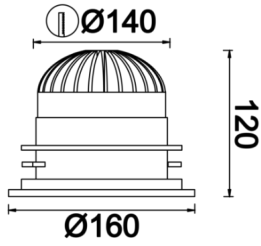

Sturdy M

STR 016 011 018A 8040 10 30 SD 65 00

Sıva Altı Downlight & Spot Armatür

Armatür Grubu	Downlight & Spot
Montaj Tipi	Sıva Altı
Armatür Rengi	RAL 9010 - RAL 9005
Gövde	Alüminyum Enjeksiyon
Optik	30° Reflektör
Işık Kaynağı	LED
Elektriksel Koruma Sınıfı	CLASS II
IP	65
IK	02
Çalışma Sıcaklığı	-20°C / +40°C
Işık Akısı	1440
Tüketim Gücü	18
Armatür Verimliliği	80 lm/W
Renksel Geri Verim (CRI)	>80
Işık Renk Sıcaklığı (CCT)	2700K/3000K/4000K/6500K
Renk Toleransı	< 3 SDCM
Driver Tipi	On/Off
Driver Markası	Tridonic
LED Markası	Samsung
Giriş Gerilimi / Frekans	220-240 V AC 50/60 Hz
Güç Faktörü	>0.9
Surge	1kV
THD (AKIM)	>%20
LED ömrü	>100.000 saat
Opsiyon	On-Off / Dali / 1-10V / Acil Durum Kittli

Teknik Çizim

Fotometrik Eğri

Sipariş Kodu	Ürün Kodu	Güç (W)	Işık Akısı (LM)	CRI	CCT (K)	Optik	Ölçüler (mm)
13002437	STR 016 011 018A 8040 10 30 SD 65 00	18	1440	>80	4000	30° Reflektör	Ø160x120

www.atelaydinlatma.com