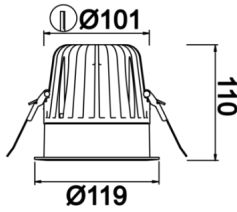

Sole Mandarin

SOL 011 011 018A 8040 10 55 SD 40 MN

Sıva Altı Downlight & Spot Armatür

Armatür Grubu	Downlight & Spot
Montaj Tipi	Sıva Altı
Armatür Rengi	RAL 9010 - RAL 9005
Gövde	Alüminyum Ekstrüzyon
Optik	19° 30° 55° Reflektör & Şeffaf Difüzör
Işık Kaynağı	LED
Elektriksel Koruma Sınıfı	CLASS II
IP	40
IK	02
Çalışma Sıcaklığı	-20°C / +40°C
Işık Akısı	1140
Tüketim Gücü	18
Armatür Verimliliği	80 lm/W
Renkset Geri Verim (CRI)	>80
Işık Renk Sıcaklığı (CCT)	2700K/3000K/4000K/6500K
Renk Toleransı	< 3 SDCM
Driver Tipi	On/Off
Driver Markası	Tridonic
LED Markası	Samsung
Giriş Gerilimi / Frekans	220-240 V AC 50/60 Hz
Güç Faktörü	>0.9
Surge	1kV
THD (AKIM)	>%20
LED ömrü	>100.000 saat
Opsiyon	On-Off / Dali / 1-10V / Acil Durum Kiti

Teknik Çizim

Fotometrik Eğri

Sipariş Kodu	Ürün Kodu	Güç (W)	Işık Akısı (LM)	CRI	CCT (K)	Optik	Ölçüler (mm)
13002969	SOL 011 011 018A 8040 10 55 SD 40 MN	18	1140	>80	4000	40° Reflektör	Ø119x110

www.atelaydinlatma.com