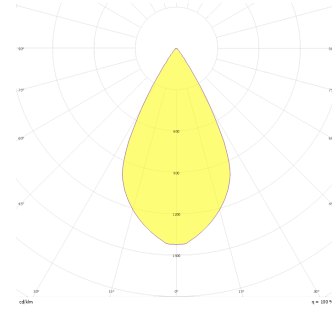

Sole Mandarin

SOL 011 011 018A 8040 10 55 SD 40 MN

Sıva Altı Downlight & Spot Armatür

Armatür Grubu	Downlight & Spot
Montaj Tipi	Sıva Altı
Armatür Rengi	RAL 9010 - RAL 9005
Gövde	Alüminyum Ekstrüzyon
Optik	19° 30° 55° Reflektör & Şeffaf Difüzör
Işık Kaynağı	LED
Elektriksel Koruma Sınıfı	CLASS II
IP	40
IK	02
Çalışma Sıcaklığı	-20°C / +40°C
Işık Akısı	1140
Tüketim Gücü	18
Armatür Verimliliği	80 lm/W
Renkset Geri Verim (CRI)	>80
Işık Renk Sıcaklığı (CCT)	2700K/3000K/4000K/6500K
Renk Toleransı	< 3 SDCM
Driver Tipi	On/Off
Driver Markası	Tridonic
LED Markası	Samsung
Giriş Gerilimi / Frekans	220-240 V AC 50/60 Hz
Güç Faktörü	>0.9
Surge	1kV
THD (AKIM)	>%20
LED ömrü	>100.000 saat
Opsiyon	On-Off / Dali / 1-10V / Acil Durum Kiti

Teknik Çizim

Fotometrik Eğri

Sipariş Kodu	Ürün Kodu	Güç (W)	Işık Akısı (LM)	CRI	CCT (K)	Optik	Ölçüler (mm)
13002969	SOL 011 011 018A 8040 10 55 SD 40 MN	18	1140	>80	4000	40° Reflektör	Ø119x110

www.atelaydinlatma.com