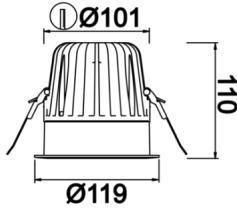

Sole Mandarin

SOL 011 011 018A 8040 10 30 SD 40 MN

Sıva Altı Downlight & Spot Armatür

Armatür Grubu	Downlight & Spot
Montaj Tipi	Sıva Altı
Armatür Rengi	RAL 9010 - RAL 9005
Gövde	Alüminyum Ekstrüzyon
Optik	19° 30° 55° Reflektör & Şeffaf Difüzör
Işık Kaynağı	LED
Elektriksel Koruma Sınıfı	CLASS II
IP	40
IK	02
Çalışma Sıcaklığı	-20°C / +40°C
Işık Akısı	1140
Tüketim Gücü	18
Armatür Verimliliği	80 lm/W
Renkset Geri Verim (CRI)	>80
Işık Renk Sıcaklığı (CCT)	2700K/3000K/4000K/6500K
Renk Toleransı	< 3 SDCM
Driver Tipi	On/Off
Driver Markası	Tridonic
LED Markası	Samsung
Giriş Gerilimi / Frekans	220-240 V AC 50/60 Hz
Güç Faktörü	>0.9
Surge	1kV
THD (AKIM)	>%20
LED ömrü	>100.000 saat
Opsiyon	On-Off / Dali / 1-10V / Acil Durum Kittli

Teknik Çizim

Fotometrik Eğri

Sipariş Kodu	Ürün Kodu	Güç (W)	Işık Akısı (LM)	CRI	CCT (K)	Optik	Ölçüler (mm)
13002945	SOL 011 011 018A 8040 10 30 SD 40 MN	18	1140	>80	4000	30° Reflektör	Ø119x110

www.atelaydinlatma.com