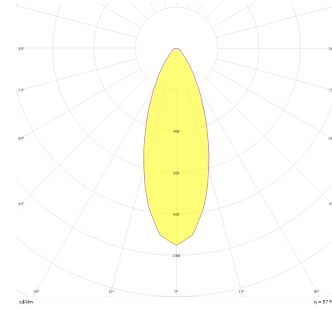

Sole Mandarin

SOL 011 011 018A 8040 10 30 SD 40 MN

Sıva Altı Downlight & Spot Armatür

Armatür Grubu	Downlight & Spot
Montaj Tipi	Sıva Altı
Armatür Rengi	RAL 9010 - RAL 9005
Gövde	Alüminyum Ekstrüzyon
Optik	19° 30° 55° Reflektör & Şeffaf Difüzör
Işık Kaynağı	LED
Elektriksel Koruma Sınıfı	CLASS II
IP	40
IK	02
Çalışma Sıcaklığı	-20°C / +40°C
Işık Akısı	1140
Tüketim Gücü	18
Armatür Verimliliği	80 lm/W
Renkset Geri Verim (CRI)	>80
Işık Renk Sıcaklığı (CCT)	2700K/3000K/4000K/6500K
Renk Toleransı	< 3 SDCM
Driver Tipi	On/Off
Driver Markası	Tridonic
LED Markası	Samsung
Giriş Gerilimi / Frekans	220-240 V AC 50/60 Hz
Güç Faktörü	>0.9
Surge	1kV
THD (AKIM)	>%20
LED ömrü	>100.000 saat
Opsiyon	On-Off / Dali / 1-10V / Acil Durum Kiti

Teknik Çizim

Fotometrik Eğri

Sipariş Kodu	Ürün Kodu	Güç (W)	Işık Akısı (LM)	CRI	CCT (K)	Optik	Ölçüler (mm)
13002945	SOL 011 011 018A 8040 10 30 SD 40 MN	18	1140	>80	4000	30° Reflektör	Ø119x110

www.atelaydinlatma.com