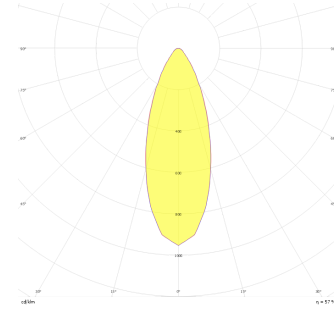

Sole Mandarin

SOL 011 011 018A 8040 10 30 SD 40 MN

Sıva Altı Downlight & Spot Armatür

Armatür Grubu	Downlight & Spot
Montaj Tipi	Sıva Altı
Armatür Rengi	RAL 9010 - RAL 9005
Gövde	Alüminyum Ekstrüzyon
Optik	19° 30° 55° Reflektör & Şeffaf Difüzör
Işık Kaynağı	LED
Elektriksel Koruma Sınıfı	CLASS II
IP	40
IK	02
Çalışma Sıcaklığı	-20°C / +40°C
Işık Akısı	1140
Tüketim Gücü	18
Armatür Verimliliği	80 lm/W
Renkset Geri Verim (CRI)	>80
Işık Renk Sıcaklığı (CCT)	2700K/3000K/4000K/6500K
Renk Toleransı	< 3 SDCM
Driver Tipi	On/Off
Driver Markası	Tridonic
LED Markası	Samsung
Giriş Gerilimi / Frekans	220-240 V AC 50/60 Hz
Güç Faktörü	>0.9
Surge	1kV
THD (AKIM)	>%20
LED ömrü	>100.000 saat
Opsiyon	On-Off / Dali / 1-10V / Acil Durum Kittli

Teknik Çizim

Fotometrik Eğri

Sipariş Kodu	Ürün Kodu	Güç (W)	Işık Akısı (LM)	CRI	CCT (K)	Optik	Ölçüler (mm)
13002945	SOL 011 011 018A 8040 10 30 SD 40 MN	18	1140	>80	4000	30° Reflektör	Ø119x110

www.atelaydinlatma.com