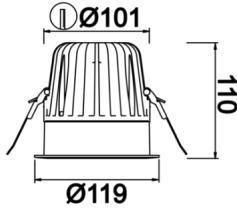

Sole Mandarin

SOL 011 011 018A 8040 10 30 SD 40 MN

Sıva Altı Downlight & Spot Armatür

Armatür Grubu	Downlight & Spot
Montaj Tipi	Sıva Altı
Armatür Rengi	RAL 9010 - RAL 9005
Gövde	Alüminyum Ekstrüzyon
Optik	19° 30° 55° Reflektör & Şeffaf Difüzör
Işık Kaynağı	LED
Elektriksel Koruma Sınıfı	CLASS II
IP	40
IK	02
Çalışma Sıcaklığı	-20°C / +40°C
Işık Akısı	1140
Tüketim Gücü	18
Armatür Verimliliği	80 lm/W
Renkset Geri Verim (CRI)	>80
Işık Renk Sıcaklığı (CCT)	2700K/3000K/4000K/6500K
Renk Toleransı	< 3 SDCM
Driver Tipi	On/Off
Driver Markası	Tridonic
LED Markası	Samsung
Giriş Gerilimi / Frekans	220-240 V AC 50/60 Hz
Güç Faktörü	>0.9
Surge	1kV
THD (AKIM)	>%20
LED ömrü	>100.000 saat
Opsiyon	On-Off / Dali / 1-10V / Acil Durum Kiti

Teknik Çizim

Fotometrik Eğri

Sipariş Kodu	Ürün Kodu	Güç (W)	Işık Akısı (LM)	CRI	CCT (K)	Optik	Ölçüler (mm)
13002945	SOL 011 011 018A 8040 10 30 SD 40 MN	18	1140	>80	4000	30° Reflektör	Ø119x110

www.atelaydinlatma.com