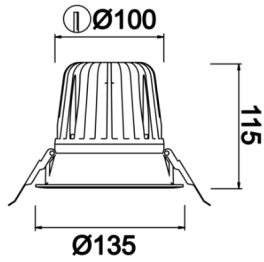

Sole

SOL 013 011 026A 8040 10 55 RF 40 00

Sıva Altı Downlight & Spot Armatür

Armatür Grubu	Downlight & Spot
Montaj Tipi	Sıva Altı
Armatür Rengi	RAL 9010 - RAL 9005
Gövde	Alüminyum Ekstrüzyon
Optik	19° 30° 55° Reflektör & Şeffaf Difüzör
Işık Kaynağı	LED
Elektriksel Koruma Sınıfı	CLASS II
IP	40
IK	02
Çalışma Sıcaklığı	-20°C / +40°C
Işık Akısı	2080
Tüketim Gücü	26
Armatür Verimliliği	80 lm/W
Renkset Geri Verim (CRI)	>80
Işık Renk Sıcaklığı (CCT)	2700K/3000K/4000K/6500K
Renk Toleransı	< 3 SDCM
Driver Tipi	On/Off
Driver Markası	Tridonic
LED Markası	Samsung
Giriş Gerilimi / Frekans	220-240 V AC 50/60 Hz
Güç Faktörü	>0.9
Surge	1kV
THD (AKIM)	>%20
LED ömrü	>100.000 saat
Opsiyon	On-Off / Dali / 1-10V / Acil Durum Kittli

Teknik Çizim

Fotometrik Eğri

Sipariş Kodu	Ürün Kodu	Güç (W)	Işık Akısı (LM)	CRI	CCT (K)	Optik	Ölçüler (mm)
13002825	SOL 013 011 026A 8040 10 55 RF 40 00	26	2080	>80	4000	55° Reflektör	Ø135x115

www.atelaydinlatma.com