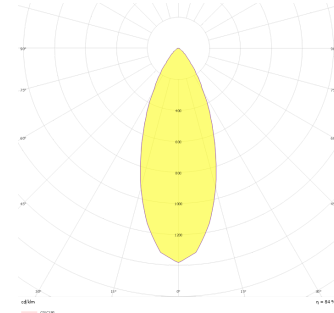

# Recta

REC 010 008 013A 8040 10 40 SD 44 00

Sıva Altı Downlight & Spot Armatür

<b>Armatür Grubu</b>	Downlight & Spot
<b>Montaj Tipi</b>	Sıva Altı
<b>Armatür Rengi</b>	RAL 9010 - RAL 9005
<b>Gövde</b>	Alüminyum Enjeksiyon
<b>Optik</b>	15° 30° 40° Reflektör
<b>Işık Kaynağı</b>	LED
<b>Elektriksel Koruma Sınıfı</b>	CLASS II
<b>IP</b>	44
<b>IK</b>	02
<b>Çalışma Sıcaklığı</b>	-20°C / +40°C
<b>Işık Akısı</b>	1170
<b>Tüketim Gücü</b>	13
<b>Armatür Verimliliği</b>	90 lm/W
<b>Renksel Geri Verim (CRI)</b>	>80
<b>Işık Renk Sıcaklığı (CCT)</b>	2700K/3000K/4000K/6500K
<b>Renk Toleransı</b>	< 3 SDCM
<b>Driver Tipi</b>	On/Off
<b>Driver Markası</b>	Tridonic
<b>LED Markası</b>	Samsung
<b>Giriş Gerilimi / Frekans</b>	220-240 V AC 50/60 Hz
<b>Güç Faktörü</b>	>0.9
<b>Surge</b>	1kV
<b>THD (AKIM)</b>	>%20
<b>LED ömrü</b>	>50.000 saat
<b>Opsiyon</b>	On-Off / Dali / 1-10V / Acil Durum Kitli

Teknik Çizim

Fotometrik Eğri

Sipariş Kodu	Ürün Kodu	Güç (W)	Işık Akısı (LM)	CRI	CCT (K)	Optik	Ölçüler (mm)
13001954	REC 010 008 013A 8040 10 40 SD 44 00	13	1170	>80	4000	40° Reflektör	Ø100x88

[www.atelaydinlatma.com](http://www.atelaydinlatma.com)