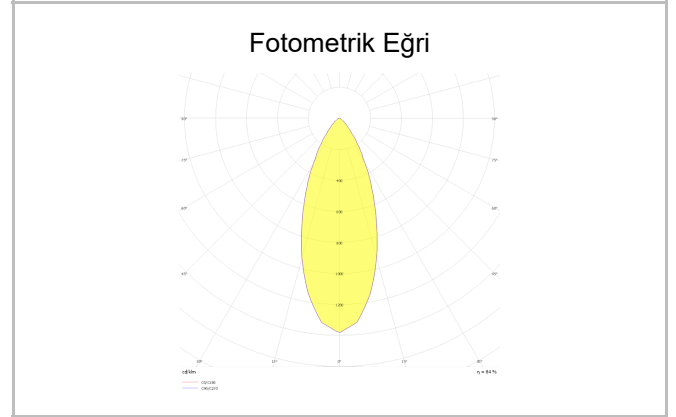

Recta

REC 010 008 013A 8040 10 40 SD 44 00

Sıva Altı Downlight & Spot Armatür

Armatür Grubu	Downlight & Spot
Montaj Tipi	Sıva Altı
Armatür Rengi	RAL 9010 - RAL 9005
Gövde	Alüminyum Enjeksiyon
Optik	15° 30° 40° Reflektör
Işık Kaynağı	LED
Elektriksel Koruma Sınıfı	CLASS II
IP	44
IK	02
Çalışma Sıcaklığı	-20°C / +40°C
Işık Akısı	1170
Tüketim Gücü	13
Armatür Verimliliği	90 lm/W
Renksel Geri Verim (CRI)	>80
Işık Renk Sıcaklığı (CCT)	2700K/3000K/4000K/6500K
Renk Toleransı	< 3 SDCM
Driver Tipi	On/Off
Driver Markası	Tridonic
LED Markası	Samsung
Giriş Gerilimi / Frekans	220-240 V AC 50/60 Hz
Güç Faktörü	>0.9
Surge	1kV
THD (AKIM)	>%20
LED ömrü	>50.000 saat
Opsiyon	On-Off / Dali / 1-10V / Acil Durum Kitli

Sipariş Kodu	Ürün Kodu	Güç (W)	Işık Akısı (LM)	CRI	CCT (K)	Optik	Ölçüler (mm)
13001954	REC 010 008 013A 8040 10 40 SD 44 00	13	1170	>80	4000	40° Reflektör	Ø100x88

www.atelaydinlatma.com