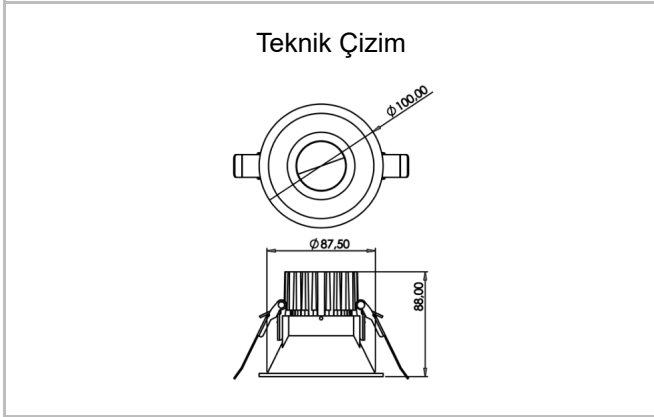

Recta

REC 010 008 013A 8040 10 40 SD 44 00

Sıva Altı Downlight & Spot Armatür

Armatür Grubu	Downlight & Spot
Montaj Tipi	Sıva Altı
Armatür Rengi	RAL 9010 - RAL 9005
Gövde	Alüminyum Enjeksiyon
Optik	15° 30° 40° Reflektör
Işık Kaynağı	LED
Elektriksel Koruma Sınıfı	CLASS II
IP	44
IK	02
Çalışma Sıcaklığı	-20°C / +40°C
Işık Akısı	1170
Tüketim Gücü	13
Armatür Verimliliği	90 lm/W
Renksel Geri Verim (CRI)	>80
Işık Renk Sıcaklığı (CCT)	2700K/3000K/4000K/6500K
Renk Toleransı	< 3 SDCM
Driver Tipi	On/Off
Driver Markası	Tridonic
LED Markası	Samsung
Giriş Gerilimi / Frekans	220-240 V AC 50/60 Hz
Güç Faktörü	>0.9
Surge	1kV
THD (AKIM)	>%20
LED ömrü	>50.000 saat
Opsiyon	On-Off / Dali / 1-10V / Acil Durum Kitli

Sipariş Kodu	Ürün Kodu	Güç (W)	Işık Akısı (LM)	CRI	CCT (K)	Optik	Ölçüler (mm)
13001954	REC 010 008 013A 8040 10 40 SD 44 00	13	1170	>80	4000	40° Reflektör	Ø100x88

www.atelaydinlatma.com