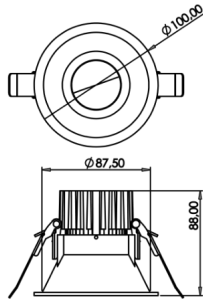

# Recta

REC 010 008 013A 8040 10 40 SD 44 00

Sıva Altı Downlight & Spot Armatür

<b>Armatür Grubu</b>	Downlight & Spot
<b>Montaj Tipi</b>	Sıva Altı
<b>Armatür Rengi</b>	RAL 9010 - RAL 9005
<b>Gövde</b>	Alüminyum Enjeksiyon
<b>Optik</b>	15° 30° 40° Reflektör
<b>Işık Kaynağı</b>	LED
<b>Elektriksel Koruma Sınıfı</b>	CLASS II
<b>IP</b>	44
<b>IK</b>	02
<b>Çalışma Sıcaklığı</b>	-20°C / +40°C
<b>Işık Akısı</b>	1170
<b>Tüketim Gücü</b>	13
<b>Armatür Verimliliği</b>	90 lm/W
<b>Renksel Geri Verim (CRI)</b>	>80
<b>Işık Renk Sıcaklığı (CCT)</b>	2700K/3000K/4000K/6500K
<b>Renk Toleransı</b>	< 3 SDCM
<b>Driver Tipi</b>	On/Off
<b>Driver Markası</b>	Tridonic
<b>LED Markası</b>	Samsung
<b>Giriş Gerilimi / Frekans</b>	220-240 V AC 50/60 Hz
<b>Güç Faktörü</b>	>0.9
<b>Surge</b>	1kV
<b>THD (AKIM)</b>	>%20
<b>LED ömrü</b>	>50.000 saat
<b>Opsiyon</b>	On-Off / Dali / 1-10V / Acil Durum Kitli

Teknik Çizim

Fotometrik Eğri

Sipariş Kodu	Ürün Kodu	Güç (W)	Işık Akısı (LM)	CRI	CCT (K)	Optik	Ölçüler (mm)
13001954	REC 010 008 013A 8040 10 40 SD 44 00	13	1170	>80	4000	40° Reflektör	Ø100x88

[www.atelaydinlatma.com](http://www.atelaydinlatma.com)