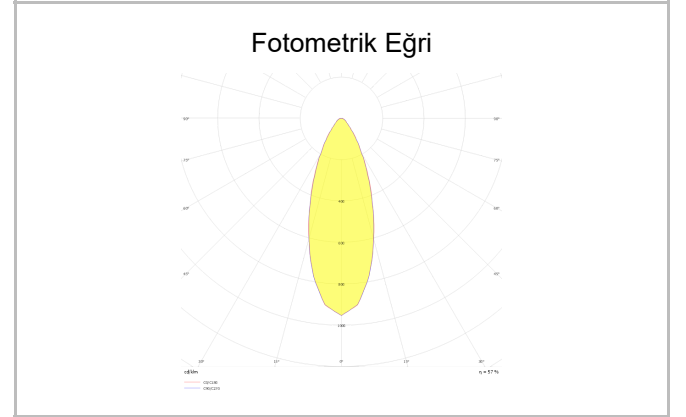

Recta

REC 010 008 013A 8040 10 30 SD 44 00

Sıva Altı Downlight & Spot Armatür

Armatür Grubu	Downlight & Spot
Montaj Tipi	Sıva Altı
Armatür Rengi	RAL 9010 - RAL 9005
Gövde	Alüminyum Enjeksiyon
Optik	15° 30° 40° Reflektör
Işık Kaynağı	LED
Elektriksel Koruma Sınıfı	CLASS II
IP	44
IK	02
Çalışma Sıcaklığı	-20°C / +40°C
Işık Akısı	1170
Tüketim Gücü	13
Armatür Verimliliği	90 lm/W
Renksel Geri Verim (CRI)	>80
Işık Renk Sıcaklığı (CCT)	2700K/3000K/4000K/6500K
Renk Toleransı	< 3 SDCM
Driver Tipi	On/Off
Driver Markası	Tridonic
LED Markası	Samsung
Giriş Gerilimi / Frekans	220-240 V AC 50/60 Hz
Güç Faktörü	>0.9
Surge	1kV
THD (AKIM)	>%20
LED ömrü	>50.000 saat
Opsiyon	On-Off / Dali / 1-10V / Acil Durum Kittli

Sipariş Kodu	Ürün Kodu	Güç (W)	Işık Akısı (LM)	CRI	CCT (K)	Optik	Ölçüler (mm)
13001930	REC 010 008 013A 8040 10 30 SD 44 00	13	1170	>80	4000	30° Reflektör	Ø100x88

www.atelaydinlatma.com