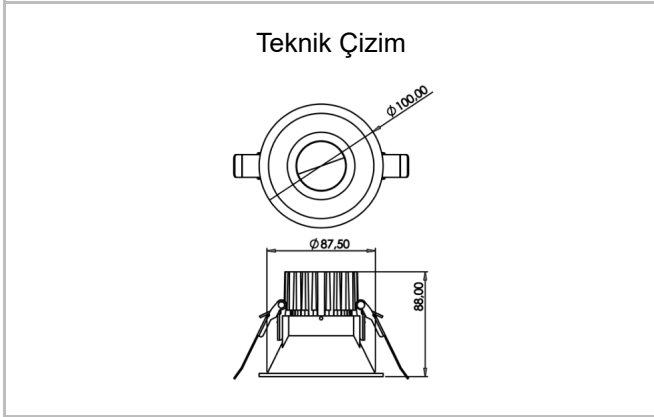

Recta

REC 010 008 013A 8040 10 30 SD 44 00

Sıva Altı Downlight & Spot Armatür

Armatür Grubu	Downlight & Spot
Montaj Tipi	Sıva Altı
Armatür Rengi	RAL 9010 - RAL 9005
Gövde	Alüminyum Enjeksiyon
Optik	15° 30° 40° Reflektör
Işık Kaynağı	LED
Elektriksel Koruma Sınıfı	CLASS II
IP	44
IK	02
Çalışma Sıcaklığı	-20°C / +40°C
Işık Akısı	1170
Tüketim Gücü	13
Armatür Verimliliği	90 lm/W
Renksel Geri Verim (CRI)	>80
Işık Renk Sıcaklığı (CCT)	2700K/3000K/4000K/6500K
Renk Toleransı	< 3 SDCM
Driver Tipi	On/Off
Driver Markası	Tridonic
LED Markası	Samsung
Giriş Gerilimi / Frekans	220-240 V AC 50/60 Hz
Güç Faktörü	>0.9
Surge	1kV
THD (AKIM)	>%20
LED ömrü	>50.000 saat
Opsiyon	On-Off / Dali / 1-10V / Acil Durum Kittli

Sipariş Kodu	Ürün Kodu	Güç (W)	Işık Akısı (LM)	CRI	CCT (K)	Optik	Ölçüler (mm)
13001930	REC 010 008 013A 8040 10 30 SD 44 00	13	1170	>80	4000	30° Reflektör	Ø100x88

www.atelaydinlatma.com