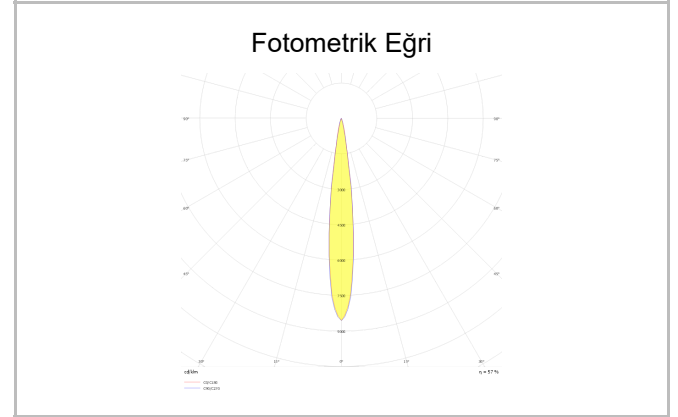

# Recta

REC 010 008 013A 8040 10 15 SD 44 00

Sıva Altı Downlight & Spot Armatür

<b>Armatür Grubu</b>	Downlight & Spot
<b>Montaj Tipi</b>	Sıva Altı
<b>Armatür Rengi</b>	RAL 9010 - RAL 9005
<b>Gövde</b>	Alüminyum Enjeksiyon
<b>Optik</b>	15° 30° 40° Reflektör
<b>Işık Kaynağı</b>	LED
<b>Elektriksel Koruma Sınıfı</b>	CLASS II
<b>IP</b>	44
<b>IK</b>	02
<b>Çalışma Sıcaklığı</b>	-20°C / +40°C
<b>Işık Akısı</b>	1170
<b>Tüketim Gücü</b>	13
<b>Armatür Verimliliği</b>	90 lm/W
<b>Renksel Geri Verim (CRI)</b>	>80
<b>Işık Renk Sıcaklığı (CCT)</b>	2700K/3000K/4000K/6500K
<b>Renk Toleransı</b>	< 3 SDCM
<b>Driver Tipi</b>	On/Off
<b>Driver Markası</b>	Tridonic
<b>LED Markası</b>	Samsung
<b>Giriş Gerilimi / Frekans</b>	220-240 V AC 50/60 Hz
<b>Güç Faktörü</b>	>0.9
<b>Surge</b>	1kV
<b>THD (AKIM)</b>	>%20
<b>LED ömrü</b>	>50.000 saat
<b>Opsiyon</b>	On-Off / Dali / 1-10V / Acil Durum Kitli

Sipariş Kodu	Ürün Kodu	Güç (W)	Işık Akısı (LM)	CRI	CCT (K)	Optik	Ölçüler (mm)
13001906	REC 010 008 013A 8040 10 15 SD 44 00	13	1170	>80	4000	15° Reflektör	Ø100x88

[www.atelaydinlatma.com](http://www.atelaydinlatma.com)