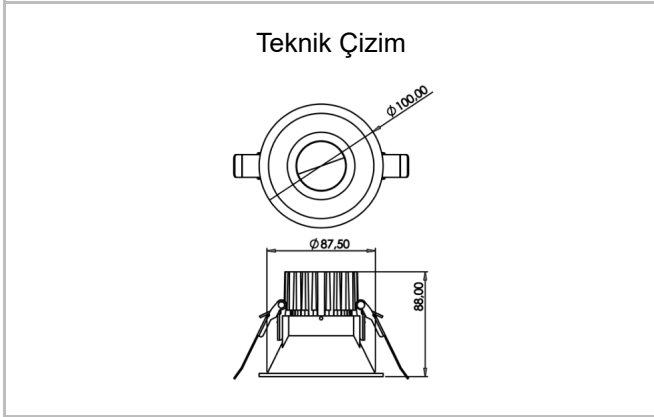

Recta

REC 010 008 013A 8040 10 15 SD 44 00

Sıva Altı Downlight & Spot Armatür

Armatür Grubu	Downlight & Spot
Montaj Tipi	Sıva Altı
Armatür Rengi	RAL 9010 - RAL 9005
Gövde	Alüminyum Enjeksiyon
Optik	15° 30° 40° Reflektör
Işık Kaynağı	LED
Elektriksel Koruma Sınıfı	CLASS II
IP	44
IK	02
Çalışma Sıcaklığı	-20°C / +40°C
Işık Akısı	1170
Tüketim Gücü	13
Armatür Verimliliği	90 lm/W
Renksel Geri Verim (CRI)	>80
Işık Renk Sıcaklığı (CCT)	2700K/3000K/4000K/6500K
Renk Toleransı	< 3 SDCM
Driver Tipi	On/Off
Driver Markası	Tridonic
LED Markası	Samsung
Giriş Gerilimi / Frekans	220-240 V AC 50/60 Hz
Güç Faktörü	>0.9
Surge	1kV
THD (AKIM)	>%20
LED ömrü	>50.000 saat
Opsiyon	On-Off / Dali / 1-10V / Acil Durum Kitli

Sipariş Kodu	Ürün Kodu	Güç (W)	Işık Akısı (LM)	CRI	CCT (K)	Optik	Ölçüler (mm)
13001906	REC 010 008 013A 8040 10 15 SD 44 00	13	1170	>80	4000	15° Reflektör	Ø100x88

www.atelaydinlatma.com