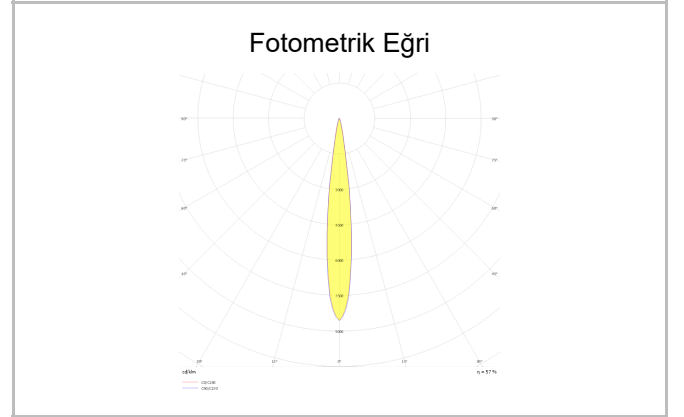

Recta

REC 010 008 013A 8040 10 15 SD 44 00

Sıva Altı Downlight & Spot Armatür

Armatür Grubu	Downlight & Spot
Montaj Tipi	Sıva Altı
Armatür Rengi	RAL 9010 - RAL 9005
Gövde	Alüminyum Enjeksiyon
Optik	15° 30° 40° Reflektör
Işık Kaynağı	LED
Elektriksel Koruma Sınıfı	CLASS II
IP	44
IK	02
Çalışma Sıcaklığı	-20°C / +40°C
Işık Akısı	1170
Tüketim Gücü	13
Armatür Verimliliği	90 lm/W
Renksel Geri Verim (CRI)	>80
Işık Renk Sıcaklığı (CCT)	2700K/3000K/4000K/6500K
Renk Toleransı	< 3 SDCM
Driver Tipi	On/Off
Driver Markası	Tridonic
LED Markası	Samsung
Giriş Gerilimi / Frekans	220-240 V AC 50/60 Hz
Güç Faktörü	>0.9
Surge	1kV
THD (AKIM)	>%20
LED ömrü	>50.000 saat
Opsiyon	On-Off / Dali / 1-10V / Acil Durum Kitli

Sipariş Kodu	Ürün Kodu	Güç (W)	Işık Akısı (LM)	CRI	CCT (K)	Optik	Ölçüler (mm)
13001906	REC 010 008 013A 8040 10 15 SD 44 00	13	1170	>80	4000	15° Reflektör	Ø100x88

www.atelaydinlatma.com