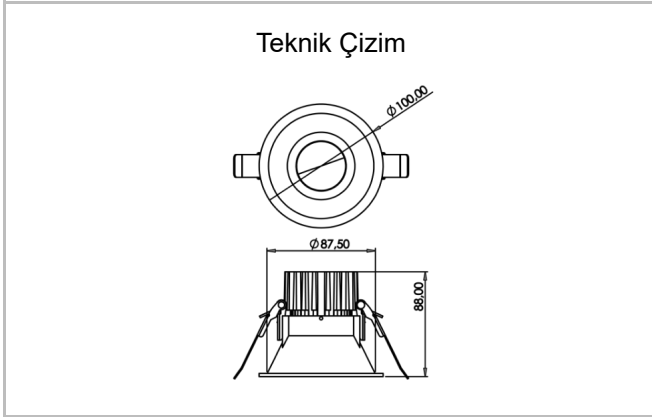

# Recta

REC 010 008 013A 8040 10 15 SD 44 00

Sıva Altı Downlight & Spot Armatür

<b>Armatür Grubu</b>	Downlight & Spot
<b>Montaj Tipi</b>	Sıva Altı
<b>Armatür Rengi</b>	RAL 9010 - RAL 9005
<b>Gövde</b>	Alüminyum Enjeksiyon
<b>Optik</b>	15° 30° 40° Reflektör
<b>Işık Kaynağı</b>	LED
<b>Elektriksel Koruma Sınıfı</b>	CLASS II
<b>IP</b>	44
<b>IK</b>	02
<b>Çalışma Sıcaklığı</b>	-20°C / +40°C
<b>Işık Akısı</b>	1170
<b>Tüketim Gücü</b>	13
<b>Armatür Verimliliği</b>	90 lm/W
<b>Renksel Geri Verim (CRI)</b>	>80
<b>Işık Renk Sıcaklığı (CCT)</b>	2700K/3000K/4000K/6500K
<b>Renk Toleransı</b>	< 3 SDCM
<b>Driver Tipi</b>	On/Off
<b>Driver Markası</b>	Tridonic
<b>LED Markası</b>	Samsung
<b>Giriş Gerilimi / Frekans</b>	220-240 V AC 50/60 Hz
<b>Güç Faktörü</b>	>0.9
<b>Surge</b>	1kV
<b>THD (AKIM)</b>	>%20
<b>LED ömrü</b>	>50.000 saat
<b>Opsiyon</b>	On-Off / Dali / 1-10V / Acil Durum Kitli

Sipariş Kodu	Ürün Kodu	Güç (W)	Işık Akısı (LM)	CRI	CCT (K)	Optik	Ölçüler (mm)
13001906	REC 010 008 013A 8040 10 15 SD 44 00	13	1170	>80	4000	15° Reflektör	Ø100x88

[www.atelaydinlatma.com](http://www.atelaydinlatma.com)