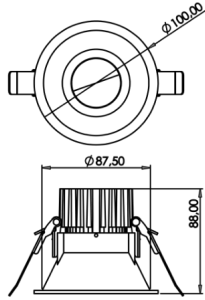

Recta

REC 010 008 009A 8040 10 40 SD 44 00

Sıva Altı Downlight & Spot Armatür

Armatür Grubu	Downlight & Spot
Montaj Tipi	Sıva Altı
Armatür Rengi	RAL 9010 - RAL 9005
Gövde	Alüminyum Enjeksiyon
Optik	15° 30° 40° Reflektör
Işık Kaynağı	LED
Elektriksel Koruma Sınıfı	CLASS II
IP	44
IK	02
Çalışma Sıcaklığı	-20°C / +40°C
Işık Akısı	810
Tüketim Gücü	9
Armatür Verimliliği	90 lm/W
Renksel Geri Verim (CRI)	>80
Işık Renk Sıcaklığı (CCT)	2700K/3000K/4000K/6500K
Renk Toleransı	< 3 SDCM
Driver Tipi	On/Off
Driver Markası	Tridonic
LED Markası	Samsung
Giriş Gerilimi / Frekans	220-240 V AC 50/60 Hz
Güç Faktörü	>0.9
Surge	1kV
THD (AKIM)	>%20
LED ömrü	>50.000 saat
Opsiyon	On-Off / Dali / 1-10V / Acil Durum Kitli

Teknik Çizim

Fotometrik Eğri

Sipariş Kodu	Ürün Kodu	Güç (W)	Işık Akısı (LM)	CRI	CCT (K)	Optik	Ölçüler (mm)
13001882	REC 010 008 009A 8040 10 40 SD 44 00	9	810	>80	4000	40° Reflektör	Ø100x88

www.atelaydinlatma.com