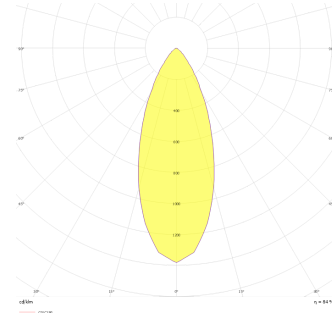

Recta

REC 010 008 009A 8040 10 40 SD 44 00

Sıva Altı Downlight & Spot Armatür

Armatür Grubu	Downlight & Spot
Montaj Tipi	Sıva Altı
Armatür Rengi	RAL 9010 - RAL 9005
Gövde	Alüminyum Enjeksiyon
Optik	15° 30° 40° Reflektör
Işık Kaynağı	LED
Elektriksel Koruma Sınıfı	CLASS II
IP	44
IK	02
Çalışma Sıcaklığı	-20°C / +40°C
Işık Akısı	810
Tüketim Gücü	9
Armatür Verimliliği	90 lm/W
Renksel Geri Verim (CRI)	>80
Işık Renk Sıcaklığı (CCT)	2700K/3000K/4000K/6500K
Renk Toleransı	< 3 SDCM
Driver Tipi	On/Off
Driver Markası	Tridonic
LED Markası	Samsung
Giriş Gerilimi / Frekans	220-240 V AC 50/60 Hz
Güç Faktörü	>0.9
Surge	1kV
THD (AKIM)	>%20
LED ömrü	>50.000 saat
Opsiyon	On-Off / Dali / 1-10V / Acil Durum Kitli

Teknik Çizim

Fotometrik Eğri

Sipariş Kodu	Ürün Kodu	Güç (W)	Işık Akısı (LM)	CRI	CCT (K)	Optik	Ölçüler (mm)
13001882	REC 010 008 009A 8040 10 40 SD 44 00	9	810	>80	4000	40° Reflektör	Ø100x88

www.atelaydinlatma.com