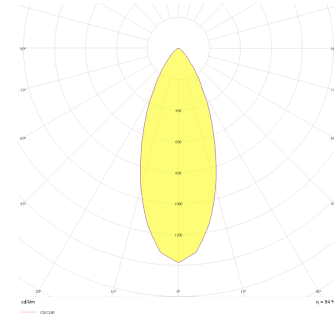

# Recta

REC 010 008 009A 8040 10 40 SD 44 00

Sıva Altı Downlight & Spot Armatür

<b>Armatür Grubu</b>	Downlight & Spot
<b>Montaj Tipi</b>	Sıva Altı
<b>Armatür Rengi</b>	RAL 9010 - RAL 9005
<b>Gövde</b>	Alüminyum Enjeksiyon
<b>Optik</b>	15° 30° 40° Reflektör
<b>Işık Kaynağı</b>	LED
<b>Elektriksel Koruma Sınıfı</b>	CLASS II
<b>IP</b>	44
<b>IK</b>	02
<b>Çalışma Sıcaklığı</b>	-20°C / +40°C
<b>Işık Akısı</b>	810
<b>Tüketim Gücü</b>	9
<b>Armatür Verimliliği</b>	90 lm/W
<b>Renksel Geri Verim (CRI)</b>	>80
<b>Işık Renk Sıcaklığı (CCT)</b>	2700K/3000K/4000K/6500K
<b>Renk Toleransı</b>	< 3 SDCM
<b>Driver Tipi</b>	On/Off
<b>Driver Markası</b>	Tridonic
<b>LED Markası</b>	Samsung
<b>Giriş Gerilimi / Frekans</b>	220-240 V AC 50/60 Hz
<b>Güç Faktörü</b>	>0.9
<b>Surge</b>	1kV
<b>THD (AKIM)</b>	>%20
<b>LED ömrü</b>	>50.000 saat
<b>Opsiyon</b>	On-Off / Dali / 1-10V / Acil Durum Kitli

Teknik Çizim

Fotometrik Eğri

Sipariş Kodu	Ürün Kodu	Güç (W)	Işık Akısı (LM)	CRI	CCT (K)	Optik	Ölçüler (mm)
13001882	REC 010 008 009A 8040 10 40 SD 44 00	9	810	>80	4000	40° Reflektör	Ø100x88

[www.atelaydinlatma.com](http://www.atelaydinlatma.com)