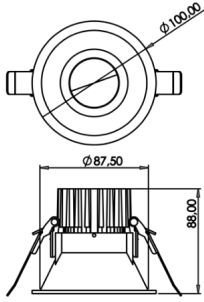

# Recta

REC 010 008 009A 8040 10 40 SD 44 00

Sıva Altı Downlight & Spot Armatür

<b>Armatür Grubu</b>	Downlight & Spot
<b>Montaj Tipi</b>	Sıva Altı
<b>Armatür Rengi</b>	RAL 9010 - RAL 9005
<b>Gövde</b>	Alüminyum Enjeksiyon
<b>Optik</b>	15° 30° 40° Reflektör
<b>Işık Kaynağı</b>	LED
<b>Elektriksel Koruma Sınıfı</b>	CLASS II
<b>IP</b>	44
<b>IK</b>	02
<b>Çalışma Sıcaklığı</b>	-20°C / +40°C
<b>Işık Akısı</b>	810
<b>Tüketim Gücü</b>	9
<b>Armatür Verimliliği</b>	90 lm/W
<b>Renksel Geri Verim (CRI)</b>	>80
<b>Işık Renk Sıcaklığı (CCT)</b>	2700K/3000K/4000K/6500K
<b>Renk Toleransı</b>	< 3 SDCM
<b>Driver Tipi</b>	On/Off
<b>Driver Markası</b>	Tridonic
<b>LED Markası</b>	Samsung
<b>Giriş Gerilimi / Frekans</b>	220-240 V AC 50/60 Hz
<b>Güç Faktörü</b>	>0.9
<b>Surge</b>	1kV
<b>THD (AKIM)</b>	>%20
<b>LED ömrü</b>	>50.000 saat
<b>Opsiyon</b>	On-Off / Dali / 1-10V / Acil Durum Kitli

Teknik Çizim

Fotometrik Eğri

Sipariş Kodu	Ürün Kodu	Güç (W)	Işık Akısı (LM)	CRI	CCT (K)	Optik	Ölçüler (mm)
13001882	REC 010 008 009A 8040 10 40 SD 44 00	9	810	>80	4000	40° Reflektör	Ø100x88

[www.atelaydinlatma.com](http://www.atelaydinlatma.com)