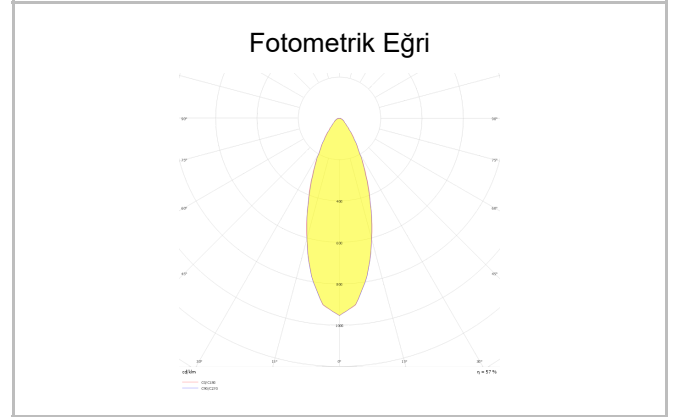

# Recta

REC 010 008 009A 8040 10 30 SD 44 00

Sıva Altı Downlight & Spot Armatür

<b>Armatür Grubu</b>	Downlight & Spot
<b>Montaj Tipi</b>	Sıva Altı
<b>Armatür Rengi</b>	RAL 9010 - RAL 9005
<b>Gövde</b>	Alüminyum Enjeksiyon
<b>Optik</b>	15° 30° 40° Reflektör
<b>Işık Kaynağı</b>	LED
<b>Elektriksel Koruma Sınıfı</b>	CLASS II
<b>IP</b>	44
<b>IK</b>	02
<b>Çalışma Sıcaklığı</b>	-20°C / +40°C
<b>Işık Akısı</b>	810
<b>Tüketim Gücü</b>	9
<b>Armatür Verimliliği</b>	90 lm/W
<b>Renksel Geri Verim (CRI)</b>	>80
<b>Işık Renk Sıcaklığı (CCT)</b>	2700K/3000K/4000K/6500K
<b>Renk Toleransı</b>	< 3 SDCM
<b>Driver Tipi</b>	On/Off
<b>Driver Markası</b>	Tridonic
<b>LED Markası</b>	Samsung
<b>Giriş Gerilimi / Frekans</b>	220-240 V AC 50/60 Hz
<b>Güç Faktörü</b>	>0.9
<b>Surge</b>	1kV
<b>THD (AKIM)</b>	>%20
<b>LED ömrü</b>	>50.000 saat
<b>Opsiyon</b>	On-Off / Dali / 1-10V / Acil Durum Kitli

Sipariş Kodu	Ürün Kodu	Güç (W)	Işık Akısı (LM)	CRI	CCT (K)	Optik	Ölçüler (mm)
13001858	REC 010 008 009A 8040 10 30 SD 44 00	9	810	>80	4000	30° Reflektör	Ø100x88

[www.atelaydinlatma.com](http://www.atelaydinlatma.com)