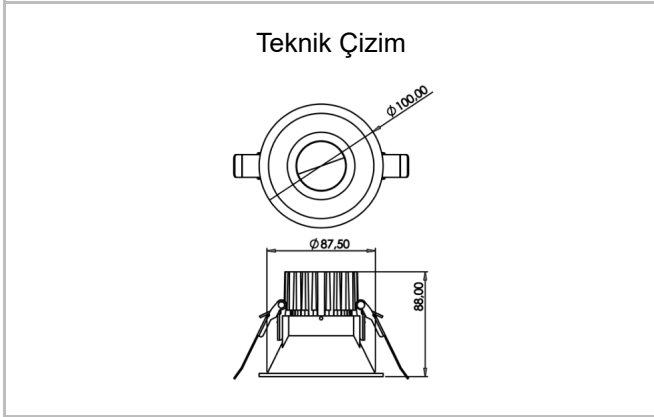

# Recta

REC 010 008 009A 8040 10 30 SD 44 00

Sıva Altı Downlight & Spot Armatür

<b>Armatür Grubu</b>	Downlight & Spot
<b>Montaj Tipi</b>	Sıva Altı
<b>Armatür Rengi</b>	RAL 9010 - RAL 9005
<b>Gövde</b>	Alüminyum Enjeksiyon
<b>Optik</b>	15° 30° 40° Reflektör
<b>Işık Kaynağı</b>	LED
<b>Elektriksel Koruma Sınıfı</b>	CLASS II
<b>IP</b>	44
<b>IK</b>	02
<b>Çalışma Sıcaklığı</b>	-20°C / +40°C
<b>Işık Akısı</b>	810
<b>Tüketim Gücü</b>	9
<b>Armatür Verimliliği</b>	90 lm/W
<b>Renksel Geri Verim (CRI)</b>	>80
<b>Işık Renk Sıcaklığı (CCT)</b>	2700K/3000K/4000K/6500K
<b>Renk Toleransı</b>	< 3 SDCM
<b>Driver Tipi</b>	On/Off
<b>Driver Markası</b>	Tridonic
<b>LED Markası</b>	Samsung
<b>Giriş Gerilimi / Frekans</b>	220-240 V AC 50/60 Hz
<b>Güç Faktörü</b>	>0.9
<b>Surge</b>	1kV
<b>THD (AKIM)</b>	>%20
<b>LED ömrü</b>	>50.000 saat
<b>Opsiyon</b>	On-Off / Dali / 1-10V / Acil Durum Kitli

Sipariş Kodu	Ürün Kodu	Güç (W)	Işık Akısı (LM)	CRI	CCT (K)	Optik	Ölçüler (mm)
13001858	REC 010 008 009A 8040 10 30 SD 44 00	9	810	>80	4000	30° Reflektör	Ø100x88

[www.atelaydinlatma.com](http://www.atelaydinlatma.com)