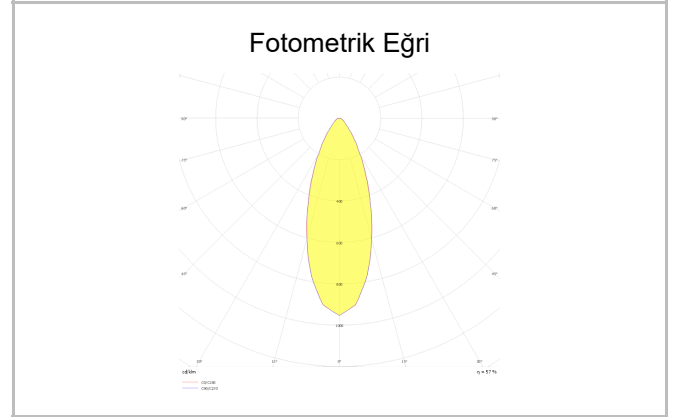

Recta

REC 010 008 009A 8040 10 30 SD 44 00

Sıva Altı Downlight & Spot Armatür

Armatür Grubu	Downlight & Spot
Montaj Tipi	Sıva Altı
Armatür Rengi	RAL 9010 - RAL 9005
Gövde	Alüminyum Enjeksiyon
Optik	15° 30° 40° Reflektör
Işık Kaynağı	LED
Elektriksel Koruma Sınıfı	CLASS II
IP	44
IK	02
Çalışma Sıcaklığı	-20°C / +40°C
Işık Akısı	810
Tüketim Gücü	9
Armatür Verimliliği	90 lm/W
Renksel Geri Verim (CRI)	>80
Işık Renk Sıcaklığı (CCT)	2700K/3000K/4000K/6500K
Renk Toleransı	< 3 SDCM
Driver Tipi	On/Off
Driver Markası	Tridonic
LED Markası	Samsung
Giriş Gerilimi / Frekans	220-240 V AC 50/60 Hz
Güç Faktörü	>0.9
Surge	1kV
THD (AKIM)	>%20
LED ömrü	>50.000 saat
Opsiyon	On-Off / Dali / 1-10V / Acil Durum Kitli

Sipariş Kodu	Ürün Kodu	Güç (W)	Işık Akısı (LM)	CRI	CCT (K)	Optik	Ölçüler (mm)
13001858	REC 010 008 009A 8040 10 30 SD 44 00	9	810	>80	4000	30° Reflektör	Ø100x88

www.atelaydinlatma.com