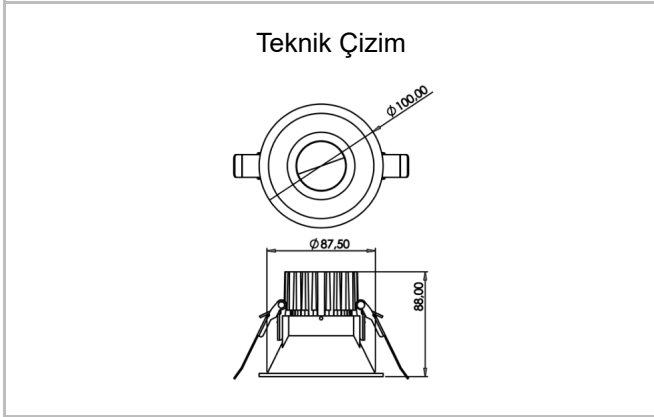

Recta

REC 010 008 009A 8040 10 30 SD 44 00

Sıva Altı Downlight & Spot Armatür

Armatür Grubu	Downlight & Spot
Montaj Tipi	Sıva Altı
Armatür Rengi	RAL 9010 - RAL 9005
Gövde	Alüminyum Enjeksiyon
Optik	15° 30° 40° Reflektör
Işık Kaynağı	LED
Elektriksel Koruma Sınıfı	CLASS II
IP	44
IK	02
Çalışma Sıcaklığı	-20°C / +40°C
Işık Akısı	810
Tüketim Gücü	9
Armatür Verimliliği	90 lm/W
Renksel Geri Verim (CRI)	>80
Işık Renk Sıcaklığı (CCT)	2700K/3000K/4000K/6500K
Renk Toleransı	< 3 SDCM
Driver Tipi	On/Off
Driver Markası	Tridonic
LED Markası	Samsung
Giriş Gerilimi / Frekans	220-240 V AC 50/60 Hz
Güç Faktörü	>0.9
Surge	1kV
THD (AKIM)	>%20
LED ömrü	>50.000 saat
Opsiyon	On-Off / Dali / 1-10V / Acil Durum Kitli

Sipariş Kodu	Ürün Kodu	Güç (W)	Işık Akısı (LM)	CRI	CCT (K)	Optik	Ölçüler (mm)
13001858	REC 010 008 009A 8040 10 30 SD 44 00	9	810	>80	4000	30° Reflektör	Ø100x88

www.atelaydinlatma.com