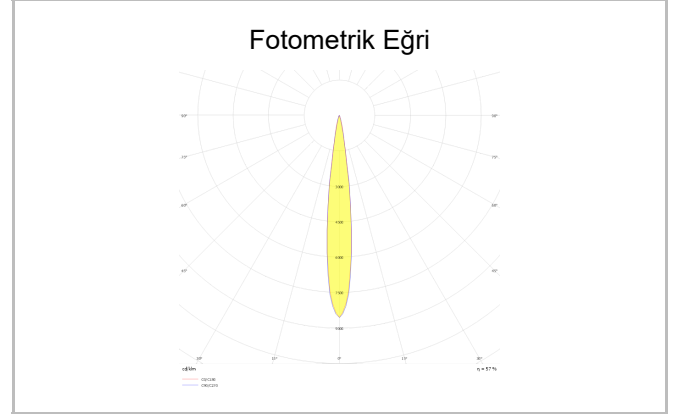

Recta

REC 010 008 009A 8040 10 15 SD 44 00

Sıva Altı Downlight & Spot Armatür

Armatür Grubu	Downlight & Spot
Montaj Tipi	Sıva Altı
Armatür Rengi	RAL 9010 - RAL 9005
Gövde	Alüminyum Enjeksiyon
Optik	15° 30° 40° Reflektör
Işık Kaynağı	LED
Elektriksel Koruma Sınıfı	CLASS II
IP	44
IK	02
Çalışma Sıcaklığı	-20°C / +40°C
Işık Akısı	810
Tüketim Gücü	9
Armatür Verimliliği	90 lm/W
Renksel Geri Verim (CRI)	>80
Işık Renk Sıcaklığı (CCT)	2700K/3000K/4000K/6500K
Renk Toleransı	< 3 SDCM
Driver Tipi	On/Off
Driver Markası	Tridonic
LED Markası	Samsung
Giriş Gerilimi / Frekans	220-240 V AC 50/60 Hz
Güç Faktörü	>0.9
Surge	1kV
THD (AKIM)	>%20
LED ömrü	>50.000 saat
Opsiyon	On-Off / Dali / 1-10V / Acil Durum Kitli

Sipariş Kodu	Ürün Kodu	Güç (W)	Işık Akısı (LM)	CRI	CCT (K)	Optik	Ölçüler (mm)
13001834	REC 010 008 009A 8040 10 15 SD 44 00	9	810	>80	4000	15° Reflektör	Ø100x88

www.atelaydinlatma.com