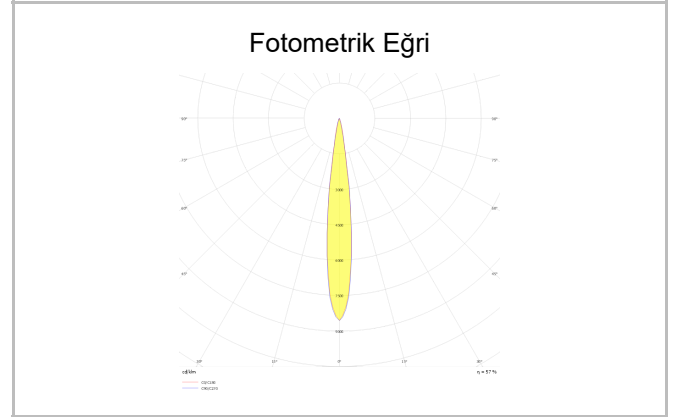

Recta

REC 010 008 009A 8040 10 15 SD 44 00

Sıva Altı Downlight & Spot Armatür

Armatür Grubu	Downlight & Spot
Montaj Tipi	Sıva Altı
Armatür Rengi	RAL 9010 - RAL 9005
Gövde	Alüminyum Enjeksiyon
Optik	15° 30° 40° Reflektör
Işık Kaynağı	LED
Elektriksel Koruma Sınıfı	CLASS II
IP	44
IK	02
Çalışma Sıcaklığı	-20°C / +40°C
Işık Akısı	810
Tüketim Gücü	9
Armatür Verimliliği	90 lm/W
Renksel Geri Verim (CRI)	>80
Işık Renk Sıcaklığı (CCT)	2700K/3000K/4000K/6500K
Renk Toleransı	< 3 SDCM
Driver Tipi	On/Off
Driver Markası	Tridonic
LED Markası	Samsung
Giriş Gerilimi / Frekans	220-240 V AC 50/60 Hz
Güç Faktörü	>0.9
Surge	1kV
THD (AKIM)	>%20
LED ömrü	>50.000 saat
Opsiyon	On-Off / Dali / 1-10V / Acil Durum Kitli

Sipariş Kodu	Ürün Kodu	Güç (W)	Işık Akısı (LM)	CRI	CCT (K)	Optik	Ölçüler (mm)
13001834	REC 010 008 009A 8040 10 15 SD 44 00	9	810	>80	4000	15° Reflektör	Ø100x88

www.atelaydinlatma.com