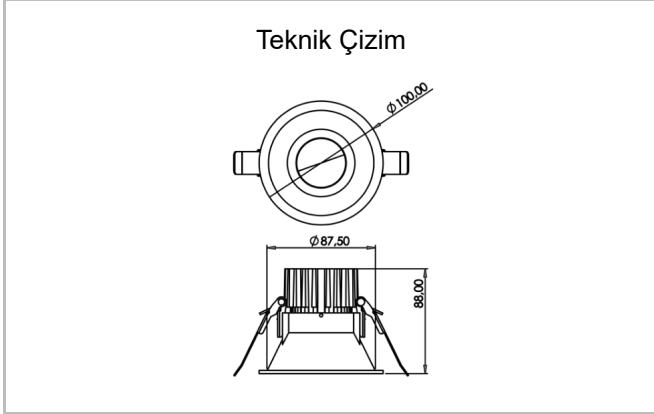

Recta

REC 010 008 009A 8040 10 15 SD 44 00

Sıva Altı Downlight & Spot Armatür

Armatür Grubu	Downlight & Spot
Montaj Tipi	Sıva Altı
Armatür Rengi	RAL 9010 - RAL 9005
Gövde	Alüminyum Enjeksiyon
Optik	15° 30° 40° Reflektör
Işık Kaynağı	LED
Elektriksel Koruma Sınıfı	CLASS II
IP	44
IK	02
Çalışma Sıcaklığı	-20°C / +40°C
Işık Akısı	810
Tüketim Gücü	9
Armatür Verimliliği	90 lm/W
Renksel Geri Verim (CRI)	>80
Işık Renk Sıcaklığı (CCT)	2700K/3000K/4000K/6500K
Renk Toleransı	< 3 SDCM
Driver Tipi	On/Off
Driver Markası	Tridonic
LED Markası	Samsung
Giriş Gerilimi / Frekans	220-240 V AC 50/60 Hz
Güç Faktörü	>0.9
Surge	1kV
THD (AKIM)	>%20
LED ömrü	>50.000 saat
Opsiyon	On-Off / Dali / 1-10V / Acil Durum Kitli

Sipariş Kodu	Ürün Kodu	Güç (W)	Işık Akısı (LM)	CRI	CCT (K)	Optik	Ölçüler (mm)
13001834	REC 010 008 009A 8040 10 15 SD 44 00	9	810	>80	4000	15° Reflektör	Ø100x88

www.atelaydinlatma.com