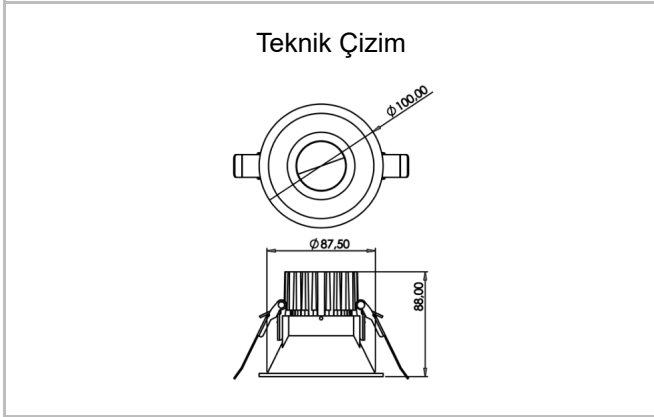

Recta

REC 010 008 009A 8040 10 15 SD 44 00

Sıva Altı Downlight & Spot Armatür

Armatür Grubu	Downlight & Spot
Montaj Tipi	Sıva Altı
Armatür Rengi	RAL 9010 - RAL 9005
Gövde	Alüminyum Enjeksiyon
Optik	15° 30° 40° Reflektör
Işık Kaynağı	LED
Elektriksel Koruma Sınıfı	CLASS II
IP	44
IK	02
Çalışma Sıcaklığı	-20°C / +40°C
Işık Akısı	810
Tüketim Gücü	9
Armatür Verimliliği	90 lm/W
Renksel Geri Verim (CRI)	>80
Işık Renk Sıcaklığı (CCT)	2700K/3000K/4000K/6500K
Renk Toleransı	< 3 SDCM
Driver Tipi	On/Off
Driver Markası	Tridonic
LED Markası	Samsung
Giriş Gerilimi / Frekans	220-240 V AC 50/60 Hz
Güç Faktörü	>0.9
Surge	1kV
THD (AKIM)	>%20
LED ömrü	>50.000 saat
Opsiyon	On-Off / Dali / 1-10V / Acil Durum Kitli

Sipariş Kodu	Ürün Kodu	Güç (W)	Işık Akısı (LM)	CRI	CCT (K)	Optik	Ölçüler (mm)
13001834	REC 010 008 009A 8040 10 15 SD 44 00	9	810	>80	4000	15° Reflektör	Ø100x88

www.atelaydinlatma.com