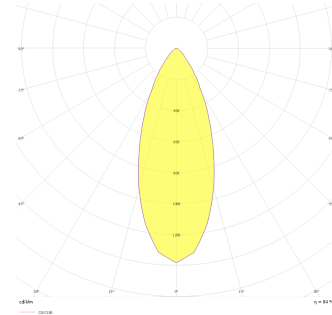

Recta

REC 010 008 007A 8040 10 40 SD 44 00

Sıva Altı Downlight & Spot Armatür

Armatür Grubu	Downlight & Spot
Montaj Tipi	Sıva Altı
Armatür Rengi	RAL 9010 - RAL 9005
Gövde	Alüminyum Enjeksiyon
Optik	15° 30° 40° Reflektör
Işık Kaynağı	LED
Elektriksel Koruma Sınıfı	CLASS II
IP	44
IK	02
Çalışma Sıcaklığı	-20°C / +40°C
Işık Akısı	630
Tüketim Gücü	7
Armatür Verimliliği	90 lm/W
Renksel Geri Verim (CRI)	>80
Işık Renk Sıcaklığı (CCT)	2700K/3000K/4000K/6500K
Renk Toleransı	< 3 SDCM
Driver Tipi	On/Off
Driver Markası	Tridonic
LED Markası	Samsung
Giriş Gerilimi / Frekans	220-240 V AC 50/60 Hz
Güç Faktörü	>0.9
Surge	1kV
THD (AKIM)	>%20
LED ömrü	>50.000 saat
Opsiyon	On-Off / Dali / 1-10V / Acil Durum Kittli

Teknik Çizim

Fotometrik Eğri

Sipariş Kodu	Ürün Kodu	Güç (W)	Işık Akısı (LM)	CRI	CCT (K)	Optik	Ölçüler (mm)
13001810	REC 010 008 007A 8040 10 40 SD 44 00	7	630	>80	4000	40° Reflektör	Ø100x88

www.atelaydinlatma.com