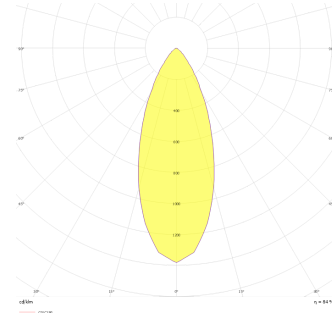

# Recta

REC 010 008 007A 8040 10 40 SD 44 00

Sıva Altı Downlight & Spot Armatür

<b>Armatür Grubu</b>	Downlight & Spot
<b>Montaj Tipi</b>	Sıva Altı
<b>Armatür Rengi</b>	RAL 9010 - RAL 9005
<b>Gövde</b>	Alüminyum Enjeksiyon
<b>Optik</b>	15° 30° 40° Reflektör
<b>Işık Kaynağı</b>	LED
<b>Elektriksel Koruma Sınıfı</b>	CLASS II
<b>IP</b>	44
<b>IK</b>	02
<b>Çalışma Sıcaklığı</b>	-20°C / +40°C
<b>Işık Akısı</b>	630
<b>Tüketim Gücü</b>	7
<b>Armatür Verimliliği</b>	90 lm/W
<b>Renksel Geri Verim (CRI)</b>	>80
<b>Işık Renk Sıcaklığı (CCT)</b>	2700K/3000K/4000K/6500K
<b>Renk Toleransı</b>	< 3 SDCM
<b>Driver Tipi</b>	On/Off
<b>Driver Markası</b>	Tridonic
<b>LED Markası</b>	Samsung
<b>Giriş Gerilimi / Frekans</b>	220-240 V AC 50/60 Hz
<b>Güç Faktörü</b>	>0.9
<b>Surge</b>	1kV
<b>THD (AKIM)</b>	>%20
<b>LED ömrü</b>	>50.000 saat
<b>Opsiyon</b>	On-Off / Dali / 1-10V / Acil Durum Kitli

Teknik Çizim

Fotometrik Eğri

Sipariş Kodu	Ürün Kodu	Güç (W)	Işık Akısı (LM)	CRI	CCT (K)	Optik	Ölçüler (mm)
13001810	REC 010 008 007A 8040 10 40 SD 44 00	7	630	>80	4000	40° Reflektör	Ø100x88

[www.atelaydinlatma.com](http://www.atelaydinlatma.com)