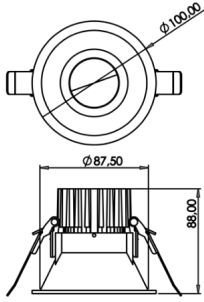

Recta

REC 010 008 007A 8040 10 40 SD 44 00

Sıva Altı Downlight & Spot Armatür

Armatür Grubu	Downlight & Spot
Montaj Tipi	Sıva Altı
Armatür Rengi	RAL 9010 - RAL 9005
Gövde	Alüminyum Enjeksiyon
Optik	15° 30° 40° Reflektör
Işık Kaynağı	LED
Elektriksel Koruma Sınıfı	CLASS II
IP	44
IK	02
Çalışma Sıcaklığı	-20°C / +40°C
Işık Akısı	630
Tüketim Gücü	7
Armatür Verimliliği	90 lm/W
Renksel Geri Verim (CRI)	>80
Işık Renk Sıcaklığı (CCT)	2700K/3000K/4000K/6500K
Renk Toleransı	< 3 SDCM
Driver Tipi	On/Off
Driver Markası	Tridonic
LED Markası	Samsung
Giriş Gerilimi / Frekans	220-240 V AC 50/60 Hz
Güç Faktörü	>0.9
Surge	1kV
THD (AKIM)	>%20
LED ömrü	>50.000 saat
Opsiyon	On-Off / Dali / 1-10V / Acil Durum Kittli

Teknik Çizim

Fotometrik Eğri

Sipariş Kodu	Ürün Kodu	Güç (W)	Işık Akısı (LM)	CRI	CCT (K)	Optik	Ölçüler (mm)
13001810	REC 010 008 007A 8040 10 40 SD 44 00	7	630	>80	4000	40° Reflektör	Ø100x88

www.atelaydinlatma.com