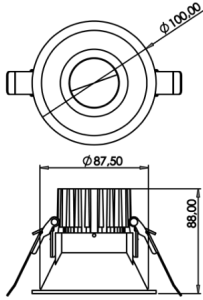

# Recta

REC 010 008 007A 8040 10 40 SD 44 00

Sıva Altı Downlight & Spot Armatür

<b>Armatür Grubu</b>	Downlight & Spot
<b>Montaj Tipi</b>	Sıva Altı
<b>Armatür Rengi</b>	RAL 9010 - RAL 9005
<b>Gövde</b>	Alüminyum Enjeksiyon
<b>Optik</b>	15° 30° 40° Reflektör
<b>Işık Kaynağı</b>	LED
<b>Elektriksel Koruma Sınıfı</b>	CLASS II
<b>IP</b>	44
<b>IK</b>	02
<b>Çalışma Sıcaklığı</b>	-20°C / +40°C
<b>Işık Akısı</b>	630
<b>Tüketim Gücü</b>	7
<b>Armatür Verimliliği</b>	90 lm/W
<b>Renksel Geri Verim (CRI)</b>	>80
<b>Işık Renk Sıcaklığı (CCT)</b>	2700K/3000K/4000K/6500K
<b>Renk Toleransı</b>	< 3 SDCM
<b>Driver Tipi</b>	On/Off
<b>Driver Markası</b>	Tridonic
<b>LED Markası</b>	Samsung
<b>Giriş Gerilimi / Frekans</b>	220-240 V AC 50/60 Hz
<b>Güç Faktörü</b>	>0.9
<b>Surge</b>	1kV
<b>THD (AKIM)</b>	>%20
<b>LED ömrü</b>	>50.000 saat
<b>Opsiyon</b>	On-Off / Dali / 1-10V / Acil Durum Kitli

Teknik Çizim

Fotometrik Eğri

Sipariş Kodu	Ürün Kodu	Güç (W)	Işık Akısı (LM)	CRI	CCT (K)	Optik	Ölçüler (mm)
13001810	REC 010 008 007A 8040 10 40 SD 44 00	7	630	>80	4000	40° Reflektör	Ø100x88

[www.atelaydinlatma.com](http://www.atelaydinlatma.com)