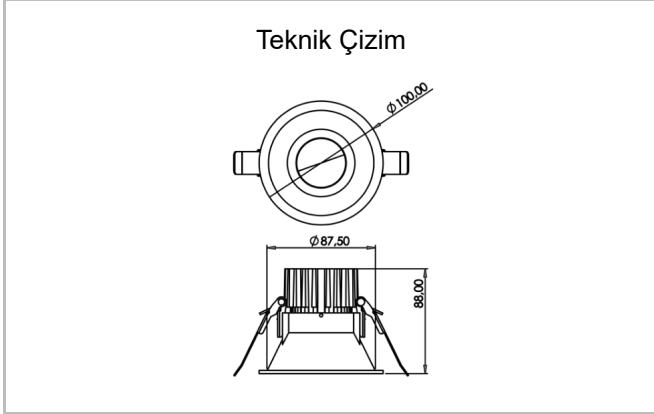

Recta

REC 010 008 007A 8040 10 30 SD 44 00

Sıva Altı Downlight & Spot Armatür

Armatür Grubu	Downlight & Spot
Montaj Tipi	Sıva Altı
Armatür Rengi	RAL 9010 - RAL 9005
Gövde	Alüminyum Enjeksiyon
Optik	15° 30° 40° Reflektör
Işık Kaynağı	LED
Elektriksel Koruma Sınıfı	CLASS II
IP	44
IK	02
Çalışma Sıcaklığı	-20°C / +40°C
Işık Akısı	630
Tüketim Gücü	7
Armatür Verimliliği	90 lm/W
Renksel Geri Verim (CRI)	>80
Işık Renk Sıcaklığı (CCT)	2700K/3000K/4000K/6500K
Renk Toleransı	< 3 SDCM
Driver Tipi	On/Off
Driver Markası	Tridonic
LED Markası	Samsung
Giriş Gerilimi / Frekans	220-240 V AC 50/60 Hz
Güç Faktörü	>0.9
Surge	1kV
THD (AKIM)	>%20
LED ömrü	>50.000 saat
Opsiyon	On-Off / Dali / 1-10V / Acil Durum Kitli

Sipariş Kodu	Ürün Kodu	Güç (W)	Işık Akısı (LM)	CRI	CCT (K)	Optik	Ölçüler (mm)
13001786	REC 010 008 007A 8040 10 30 SD 44 00	7	630	>80	4000	30° Reflektör	Ø100x88

www.atelaydinlatma.com