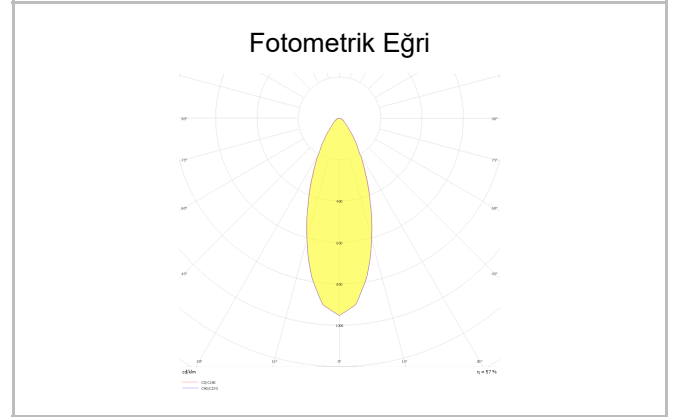

Recta

REC 010 008 007A 8040 10 30 SD 44 00

Sıva Altı Downlight & Spot Armatür

Armatür Grubu	Downlight & Spot
Montaj Tipi	Sıva Altı
Armatür Rengi	RAL 9010 - RAL 9005
Gövde	Alüminyum Enjeksiyon
Optik	15° 30° 40° Reflektör
Işık Kaynağı	LED
Elektriksel Koruma Sınıfı	CLASS II
IP	44
IK	02
Çalışma Sıcaklığı	-20°C / +40°C
Işık Akısı	630
Tüketim Gücü	7
Armatür Verimliliği	90 lm/W
Renksel Geri Verim (CRI)	>80
Işık Renk Sıcaklığı (CCT)	2700K/3000K/4000K/6500K
Renk Toleransı	< 3 SDCM
Driver Tipi	On/Off
Driver Markası	Tridonic
LED Markası	Samsung
Giriş Gerilimi / Frekans	220-240 V AC 50/60 Hz
Güç Faktörü	>0.9
Surge	1kV
THD (AKIM)	>%20
LED ömrü	>50.000 saat
Opsiyon	On-Off / Dali / 1-10V / Acil Durum Kitli

Sipariş Kodu	Ürün Kodu	Güç (W)	Işık Akısı (LM)	CRI	CCT (K)	Optik	Ölçüler (mm)
13001786	REC 010 008 007A 8040 10 30 SD 44 00	7	630	>80	4000	30° Reflektör	Ø100x88

www.atelaydinlatma.com