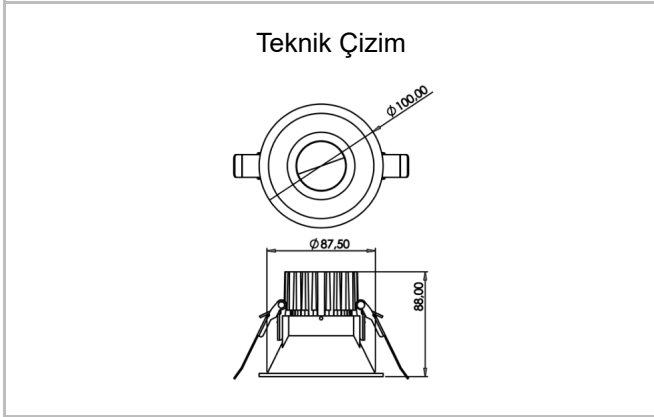

Recta

REC 010 008 007A 8040 10 30 SD 44 00

Sıva Altı Downlight & Spot Armatür

Armatür Grubu	Downlight & Spot
Montaj Tipi	Sıva Altı
Armatür Rengi	RAL 9010 - RAL 9005
Gövde	Alüminyum Enjeksiyon
Optik	15° 30° 40° Reflektör
Işık Kaynağı	LED
Elektriksel Koruma Sınıfı	CLASS II
IP	44
IK	02
Çalışma Sıcaklığı	-20°C / +40°C
Işık Akısı	630
Tüketim Gücü	7
Armatür Verimliliği	90 lm/W
Renksel Geri Verim (CRI)	>80
Işık Renk Sıcaklığı (CCT)	2700K/3000K/4000K/6500K
Renk Toleransı	< 3 SDCM
Driver Tipi	On/Off
Driver Markası	Tridonic
LED Markası	Samsung
Giriş Gerilimi / Frekans	220-240 V AC 50/60 Hz
Güç Faktörü	>0.9
Surge	1kV
THD (AKIM)	>%20
LED ömrü	>50.000 saat
Opsiyon	On-Off / Dali / 1-10V / Acil Durum Kitli

Sipariş Kodu	Ürün Kodu	Güç (W)	Işık Akısı (LM)	CRI	CCT (K)	Optik	Ölçüler (mm)
13001786	REC 010 008 007A 8040 10 30 SD 44 00	7	630	>80	4000	30° Reflektör	Ø100x88

www.atelaydinlatma.com