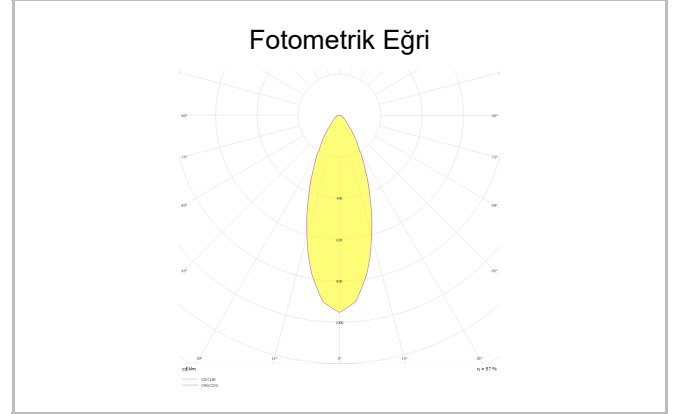

Recta

REC 010 008 007A 8040 10 30 SD 44 00

Sıva Altı Downlight & Spot Armatür

Armatür Grubu	Downlight & Spot
Montaj Tipi	Sıva Altı
Armatür Rengi	RAL 9010 - RAL 9005
Gövde	Alüminyum Enjeksiyon
Optik	15° 30° 40° Reflektör
Işık Kaynağı	LED
Elektriksel Koruma Sınıfı	CLASS II
IP	44
IK	02
Çalışma Sıcaklığı	-20°C / +40°C
Işık Akısı	630
Tüketim Gücü	7
Armatür Verimliliği	90 lm/W
Renksel Geri Verim (CRI)	>80
Işık Renk Sıcaklığı (CCT)	2700K/3000K/4000K/6500K
Renk Toleransı	< 3 SDCM
Driver Tipi	On/Off
Driver Markası	Tridonic
LED Markası	Samsung
Giriş Gerilimi / Frekans	220-240 V AC 50/60 Hz
Güç Faktörü	>0.9
Surge	1kV
THD (AKIM)	>%20
LED ömrü	>50.000 saat
Opsiyon	On-Off / Dali / 1-10V / Acil Durum Kitli

Sipariş Kodu	Ürün Kodu	Güç (W)	Işık Akısı (LM)	CRI	CCT (K)	Optik	Ölçüler (mm)
13001786	REC 010 008 007A 8040 10 30 SD 44 00	7	630	>80	4000	30° Reflektör	Ø100x88

www.atelaydinlatma.com