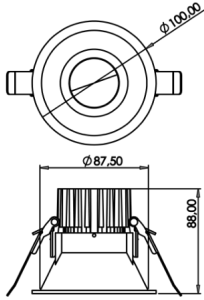

# Recta

REC 010 008 007A 8040 10 15 SD 44 00

Sıva Altı Downlight & Spot Armatür

<b>Armatür Grubu</b>	Downlight & Spot
<b>Montaj Tipi</b>	Sıva Altı
<b>Armatür Rengi</b>	RAL 9010 - RAL 9005
<b>Gövde</b>	Alüminyum Enjeksiyon
<b>Optik</b>	15° 30° 40° Reflektör
<b>Işık Kaynağı</b>	LED
<b>Elektriksel Koruma Sınıfı</b>	CLASS II
<b>IP</b>	44
<b>IK</b>	02
<b>Çalışma Sıcaklığı</b>	-20°C / +40°C
<b>Işık Akısı</b>	630
<b>Tüketim Gücü</b>	7
<b>Armatür Verimliliği</b>	90 lm/W
<b>Renksel Geri Verim (CRI)</b>	>80
<b>Işık Renk Sıcaklığı (CCT)</b>	2700K/3000K/4000K/6500K
<b>Renk Toleransı</b>	< 3 SDCM
<b>Driver Tipi</b>	On/Off
<b>Driver Markası</b>	Tridonic
<b>LED Markası</b>	Samsung
<b>Giriş Gerilimi / Frekans</b>	220-240 V AC 50/60 Hz
<b>Güç Faktörü</b>	>0.9
<b>Surge</b>	1kV
<b>THD (AKIM)</b>	>%20
<b>LED ömrü</b>	>50.000 saat
<b>Opsiyon</b>	On-Off / Dali / 1-10V / Acil Durum Kitli

Teknik Çizim

Fotometrik Eğri

Sipariş Kodu	Ürün Kodu	Güç (W)	Işık Akısı (LM)	CRI	CCT (K)	Optik	Ölçüler (mm)
13001762	REC 010 008 007A 8040 10 15 SD 44 00	7	630	>80	4000	15° Reflektör	Ø100x88

[www.atelaydinlatma.com](http://www.atelaydinlatma.com)