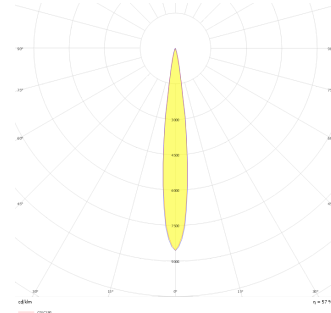

# Recta

REC 010 008 007A 8040 10 15 SD 44 00

Sıva Altı Downlight & Spot Armatür

<b>Armatür Grubu</b>	Downlight & Spot
<b>Montaj Tipi</b>	Sıva Altı
<b>Armatür Rengi</b>	RAL 9010 - RAL 9005
<b>Gövde</b>	Alüminyum Enjeksiyon
<b>Optik</b>	15° 30° 40° Reflektör
<b>Işık Kaynağı</b>	LED
<b>Elektriksel Koruma Sınıfı</b>	CLASS II
<b>IP</b>	44
<b>IK</b>	02
<b>Çalışma Sıcaklığı</b>	-20°C / +40°C
<b>Işık Akısı</b>	630
<b>Tüketim Gücü</b>	7
<b>Armatür Verimliliği</b>	90 lm/W
<b>Renksel Geri Verim (CRI)</b>	>80
<b>Işık Renk Sıcaklığı (CCT)</b>	2700K/3000K/4000K/6500K
<b>Renk Toleransı</b>	< 3 SDCM
<b>Driver Tipi</b>	On/Off
<b>Driver Markası</b>	Tridonic
<b>LED Markası</b>	Samsung
<b>Giriş Gerilimi / Frekans</b>	220-240 V AC 50/60 Hz
<b>Güç Faktörü</b>	>0.9
<b>Surge</b>	1kV
<b>THD (AKIM)</b>	>%20
<b>LED ömrü</b>	>50.000 saat
<b>Opsiyon</b>	On-Off / Dali / 1-10V / Acil Durum Kitli

Teknik Çizim

Fotometrik Eğri

Sipariş Kodu	Ürün Kodu	Güç (W)	Işık Akısı (LM)	CRI	CCT (K)	Optik	Ölçüler (mm)
13001762	REC 010 008 007A 8040 10 15 SD 44 00	7	630	>80	4000	15° Reflektör	Ø100x88

[www.atelaydinlatma.com](http://www.atelaydinlatma.com)