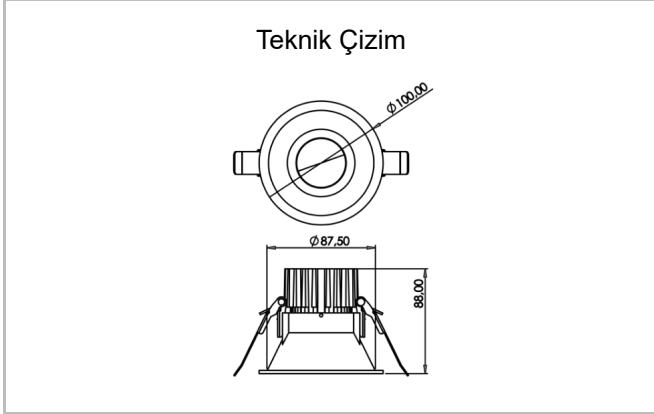

Recta

REC 010 008 007A 8040 10 15 SD 44 00

Sıva Altı Downlight & Spot Armatür

Armatür Grubu	Downlight & Spot
Montaj Tipi	Sıva Altı
Armatür Rengi	RAL 9010 - RAL 9005
Gövde	Alüminyum Enjeksiyon
Optik	15° 30° 40° Reflektör
Işık Kaynağı	LED
Elektriksel Koruma Sınıfı	CLASS II
IP	44
IK	02
Çalışma Sıcaklığı	-20°C / +40°C
Işık Akısı	630
Tüketim Gücü	7
Armatür Verimliliği	90 lm/W
Renksel Geri Verim (CRI)	>80
Işık Renk Sıcaklığı (CCT)	2700K/3000K/4000K/6500K
Renk Toleransı	< 3 SDCM
Driver Tipi	On/Off
Driver Markası	Tridonic
LED Markası	Samsung
Giriş Gerilimi / Frekans	220-240 V AC 50/60 Hz
Güç Faktörü	>0.9
Surge	1kV
THD (AKIM)	>%20
LED ömrü	>50.000 saat
Opsiyon	On-Off / Dali / 1-10V / Acil Durum Kitli

Sipariş Kodu	Ürün Kodu	Güç (W)	Işık Akısı (LM)	CRI	CCT (K)	Optik	Ölçüler (mm)
13001762	REC 010 008 007A 8040 10 15 SD 44 00	7	630	>80	4000	15° Reflektör	Ø100x88

www.atelaydinlatma.com