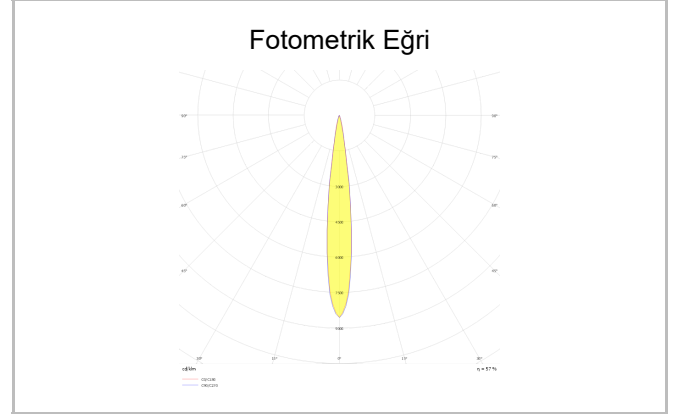

Recta

REC 010 008 007A 8040 10 15 SD 44 00

Sıva Altı Downlight & Spot Armatür

Armatür Grubu	Downlight & Spot
Montaj Tipi	Sıva Altı
Armatür Rengi	RAL 9010 - RAL 9005
Gövde	Alüminyum Enjeksiyon
Optik	15° 30° 40° Reflektör
Işık Kaynağı	LED
Elektriksel Koruma Sınıfı	CLASS II
IP	44
IK	02
Çalışma Sıcaklığı	-20°C / +40°C
Işık Akısı	630
Tüketim Gücü	7
Armatür Verimliliği	90 lm/W
Renksel Geri Verim (CRI)	>80
Işık Renk Sıcaklığı (CCT)	2700K/3000K/4000K/6500K
Renk Toleransı	< 3 SDCM
Driver Tipi	On/Off
Driver Markası	Tridonic
LED Markası	Samsung
Giriş Gerilimi / Frekans	220-240 V AC 50/60 Hz
Güç Faktörü	>0.9
Surge	1kV
THD (AKIM)	>%20
LED ömrü	>50.000 saat
Opsiyon	On-Off / Dali / 1-10V / Acil Durum Kitli

Sipariş Kodu	Ürün Kodu	Güç (W)	Işık Akısı (LM)	CRI	CCT (K)	Optik	Ölçüler (mm)
13001762	REC 010 008 007A 8040 10 15 SD 44 00	7	630	>80	4000	15° Reflektör	Ø100x88

www.atelaydinlatma.com