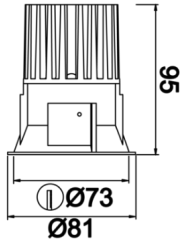

Rainbow

RNB 008 009 013A 8040 10 40 SD 44 00

Sıva Altı Downlight & Spot Armatür

Armatür Grubu	Downlight & Spot
Montaj Tipi	Sıva Altı
Armatür Rengi	RAL 9010 - RAL 9005
Gövde	Alüminyum Enjeksiyon
Optik	15° 30° 40° Reflektör & Şeffaf Difüzör
Işık Kaynağı	LED
Elektriksel Koruma Sınıfı	CLASS II
IP	44
IK	02
Çalışma Sıcaklığı	-20°C / +40°C
Işık Akısı	1365
Tüketim Gücü	13
Armatür Verimliliği	90 lm/W
Renkssel Geri Verim (CRI)	>80
Işık Renk Sıcaklığı (CCT)	2700K/3000K/4000K/6500K
Renk Toleransı	< 3 SDCM
Driver Tipi	On/Off
Driver Markası	Tridonic
LED Markası	Samsung
Giriş Gerilimi / Frekans	220-240 V AC 50/60 Hz
Güç Faktörü	>0.9
Surge	1kV
THD (AKIM)	>%20
LED ömrü	>100.000 saat
Opsiyon	On-Off / Dali / 1-10V / Acil Durum Kitti

Teknik Çizim

Fotometrik Eğri

Sipariş Kodu	Ürün Kodu	Güç (W)	Işık Akısı (LM)	CRI	CCT (K)	Optik	Ölçüler (mm)
13001231	RNB 008 009 013A 8040 10 40 SD 44 00	13	1365	>80	4000	40° Reflektör	Ø81x95

www.atelaydinlatma.com