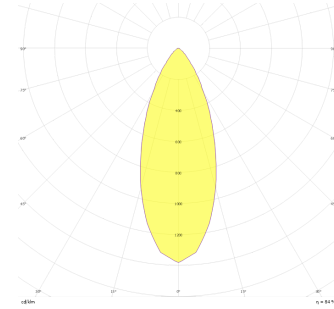

Rainbow

RNB 008 009 013A 8040 10 40 SD 44 00

Sıva Altı Downlight & Spot Armatür

Armatür Grubu	Downlight & Spot
Montaj Tipi	Sıva Altı
Armatür Rengi	RAL 9010 - RAL 9005
Gövde	Alüminyum Enjeksiyon
Optik	15° 30° 40° Reflektör & Şeffaf Difüzör
Işık Kaynağı	LED
Elektriksel Koruma Sınıfı	CLASS II
IP	44
IK	02
Çalışma Sıcaklığı	-20°C / +40°C
Işık Akısı	1365
Tüketim Gücü	13
Armatür Verimliliği	90 lm/W
Renkset Geri Verim (CRI)	>80
Işık Renk Sıcaklığı (CCT)	2700K/3000K/4000K/6500K
Renk Toleransı	< 3 SDCM
Driver Tipi	On/Off
Driver Markası	Tridonic
LED Markası	Samsung
Giriş Gerilimi / Frekans	220-240 V AC 50/60 Hz
Güç Faktörü	>0.9
Surge	1kV
THD (AKIM)	>%20
LED ömrü	>100.000 saat
Opsiyon	On-Off / Dali / 1-10V / Acil Durum Kittli

Teknik Çizim

Fotometrik Eğri

Sipariş Kodu	Ürün Kodu	Güç (W)	Işık Akısı (LM)	CRI	CCT (K)	Optik	Ölçüler (mm)
13001231	RNB 008 009 013A 8040 10 40 SD 44 00	13	1365	>80	4000	40° Reflektör	Ø81x95

www.atelaydinlatma.com