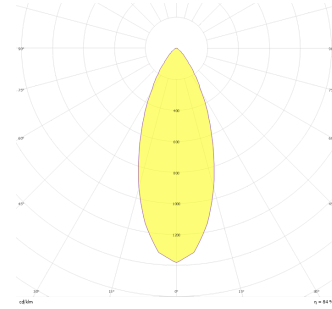

Rainbow

RNB 008 009 013A 8040 10 40 SD 44 00

Sıva Altı Downlight & Spot Armatür

Armatür Grubu	Downlight & Spot
Montaj Tipi	Sıva Altı
Armatür Rengi	RAL 9010 - RAL 9005
Gövde	Alüminyum Enjeksiyon
Optik	15° 30° 40° Reflektör & Şeffaf Difüzör
Işık Kaynağı	LED
Elektriksel Koruma Sınıfı	CLASS II
IP	44
IK	02
Çalışma Sıcaklığı	-20°C / +40°C
Işık Akısı	1365
Tüketim Gücü	13
Armatür Verimliliği	90 lm/W
Renkssel Geri Verim (CRI)	>80
Işık Renk Sıcaklığı (CCT)	2700K/3000K/4000K/6500K
Renk Toleransı	< 3 SDCM
Driver Tipi	On/Off
Driver Markası	Tridonic
LED Markası	Samsung
Giriş Gerilimi / Frekans	220-240 V AC 50/60 Hz
Güç Faktörü	>0.9
Surge	1kV
THD (AKIM)	>%20
LED ömrü	>100.000 saat
Opsiyon	On-Off / Dali / 1-10V / Acil Durum Kitti

Teknik Çizim

Fotometrik Eğri

Sipariş Kodu	Ürün Kodu	Güç (W)	Işık Akısı (LM)	CRI	CCT (K)	Optik	Ölçüler (mm)
13001231	RNB 008 009 013A 8040 10 40 SD 44 00	13	1365	>80	4000	40° Reflektör	Ø81x95

www.atelaydinlatma.com