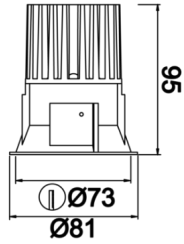

Rainbow

RNB 008 009 013A 8040 10 40 SD 44 00

Sıva Altı Downlight & Spot Armatür

Armatür Grubu	Downlight & Spot
Montaj Tipi	Sıva Altı
Armatür Rengi	RAL 9010 - RAL 9005
Gövde	Alüminyum Enjeksiyon
Optik	15° 30° 40° Reflektör & Şeffaf Difüzör
Işık Kaynağı	LED
Elektriksel Koruma Sınıfı	CLASS II
IP	44
IK	02
Çalışma Sıcaklığı	-20°C / +40°C
Işık Akısı	1365
Tüketim Gücü	13
Armatür Verimliliği	90 lm/W
Renkset Geri Verim (CRI)	>80
Işık Renk Sıcaklığı (CCT)	2700K/3000K/4000K/6500K
Renk Toleransı	< 3 SDCM
Driver Tipi	On/Off
Driver Markası	Tridonic
LED Markası	Samsung
Giriş Gerilimi / Frekans	220-240 V AC 50/60 Hz
Güç Faktörü	>0.9
Surge	1kV
THD (AKIM)	>%20
LED ömrü	>100.000 saat
Opsiyon	On-Off / Dali / 1-10V / Acil Durum Kittli

Teknik Çizim

Fotometrik Eğri

Sipariş Kodu	Ürün Kodu	Güç (W)	Işık Akısı (LM)	CRI	CCT (K)	Optik	Ölçüler (mm)
13001231	RNB 008 009 013A 8040 10 40 SD 44 00	13	1365	>80	4000	40° Reflektör	Ø81x95

www.atelaydinlatma.com