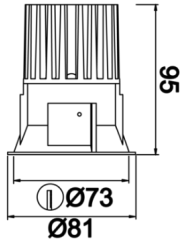

Rainbow

RNB 008 009 013A 8040 10 30 SD 44 00

Sıva Altı Downlight & Spot Armatür

Armatür Grubu	Downlight & Spot
Montaj Tipi	Sıva Altı
Armatür Rengi	RAL 9010 - RAL 9005
Gövde	Alüminyum Enjeksiyon
Optik	15° 30° 40° Reflektör & Şeffaf Difüzör
Işık Kaynağı	LED
Elektriksel Koruma Sınıfı	CLASS II
IP	44
IK	02
Çalışma Sıcaklığı	-20°C / +40°C
Işık Akısı	1365
Tüketim Gücü	13
Armatür Verimliliği	90 lm/W
Renkset Geri Verim (CRI)	>80
Işık Renk Sıcaklığı (CCT)	2700K/3000K/4000K/6500K
Renk Toleransı	< 3 SDCM
Driver Tipi	On/Off
Driver Markası	Tridonic
LED Markası	Samsung
Giriş Gerilimi / Frekans	220-240 V AC 50/60 Hz
Güç Faktörü	>0.9
Surge	1kV
THD (AKIM)	>%20
LED ömrü	>100.000 saat
Opsiyon	On-Off / Dali / 1-10V / Acil Durum Kiti

Teknik Çizim

Fotometrik Eğri

Sipariş Kodu	Ürün Kodu	Güç (W)	Işık Akısı (LM)	CRI	CCT (K)	Optik	Ölçüler (mm)
13001213	RNB 008 009 013A 8040 10 30 SD 44 00	13	1365	>80	4000	30° Reflektör	Ø81x95

www.atelaydinlatma.com