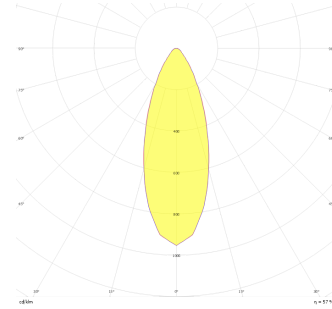

# Rainbow

RNB 008 009 013A 8040 10 30 SD 44 00

Sıva Altı Downlight & Spot Armatür

<b>Armatür Grubu</b>	Downlight & Spot
<b>Montaj Tipi</b>	Sıva Altı
<b>Armatür Rengi</b>	RAL 9010 - RAL 9005
<b>Gövde</b>	Alüminyum Enjeksiyon
<b>Optik</b>	15° 30° 40° Reflektör & Şeffaf Difüzör
<b>Işık Kaynağı</b>	LED
<b>Elektriksel Koruma Sınıfı</b>	CLASS II
<b>IP</b>	44
<b>IK</b>	02
<b>Çalışma Sıcaklığı</b>	-20°C / +40°C
<b>Işık Akısı</b>	1365
<b>Tüketim Gücü</b>	13
<b>Armatür Verimliliği</b>	90 lm/W
<b>Renkset Geri Verim (CRI)</b>	>80
<b>Işık Renk Sıcaklığı (CCT)</b>	2700K/3000K/4000K/6500K
<b>Renk Toleransı</b>	< 3 SDCM
<b>Driver Tipi</b>	On/Off
<b>Driver Markası</b>	Tridonic
<b>LED Markası</b>	Samsung
<b>Giriş Gerilimi / Frekans</b>	220-240 V AC 50/60 Hz
<b>Güç Faktörü</b>	>0.9
<b>Surge</b>	1kV
<b>THD (AKIM)</b>	>%20
<b>LED ömrü</b>	>100.000 saat
<b>Opsiyon</b>	On-Off / Dali / 1-10V / Acil Durum Kiti

Teknik Çizim

Fotometrik Eğri

Sipariş Kodu	Ürün Kodu	Güç (W)	Işık Akısı (LM)	CRI	CCT (K)	Optik	Ölçüler (mm)
13001213	RNB 008 009 013A 8040 10 30 SD 44 00	13	1365	>80	4000	30° Reflektör	Ø81x95

www.atelaydinlatma.com