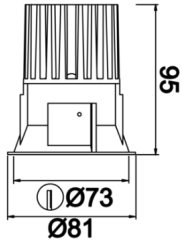

# Rainbow

RNB 008 009 013A 8040 10 30 SD 44 00

Sıva Altı Downlight & Spot Armatür

<b>Armatür Grubu</b>	Downlight & Spot
<b>Montaj Tipi</b>	Sıva Altı
<b>Armatür Rengi</b>	RAL 9010 - RAL 9005
<b>Gövde</b>	Alüminyum Enjeksiyon
<b>Optik</b>	15° 30° 40° Reflektör & Şeffaf Difüzör
<b>Işık Kaynağı</b>	LED
<b>Elektriksel Koruma Sınıfı</b>	CLASS II
<b>IP</b>	44
<b>IK</b>	02
<b>Çalışma Sıcaklığı</b>	-20°C / +40°C
<b>Işık Akısı</b>	1365
<b>Tüketim Gücü</b>	13
<b>Armatür Verimliliği</b>	90 lm/W
<b>Renkset Geri Verim (CRI)</b>	>80
<b>Işık Renk Sıcaklığı (CCT)</b>	2700K/3000K/4000K/6500K
<b>Renk Toleransı</b>	< 3 SDCM
<b>Driver Tipi</b>	On/Off
<b>Driver Markası</b>	Tridonic
<b>LED Markası</b>	Samsung
<b>Giriş Gerilimi / Frekans</b>	220-240 V AC 50/60 Hz
<b>Güç Faktörü</b>	>0.9
<b>Surge</b>	1kV
<b>THD (AKIM)</b>	>%20
<b>LED ömrü</b>	>100.000 saat
<b>Opsiyon</b>	On-Off / Dali / 1-10V / Acil Durum Kiti

Teknik Çizim

Fotometrik Eğri

Sipariş Kodu	Ürün Kodu	Güç (W)	Işık Akısı (LM)	CRI	CCT (K)	Optik	Ölçüler (mm)
13001213	RNB 008 009 013A 8040 10 30 SD 44 00	13	1365	>80	4000	30° Reflektör	Ø81x95

www.atelaydinlatma.com