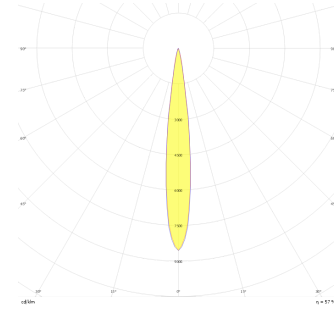

Rainbow

RNB 008 009 013A 8040 10 15 SD 44 00

Sıva Altı Downlight & Spot Armatür

Armatür Grubu	Downlight & Spot
Montaj Tipi	Sıva Altı
Armatür Rengi	RAL 9010 - RAL 9005
Gövde	Alüminyum Enjeksiyon
Optik	15° 30° 40° Reflektör & Şeffaf Difüzör
Işık Kaynağı	LED
Elektriksel Koruma Sınıfı	CLASS II
IP	44
IK	02
Çalışma Sıcaklığı	-20°C / +40°C
Işık Akısı	1365
Tüketim Gücü	13
Armatür Verimliliği	90 lm/W
Renkssel Geri Verim (CRI)	>80
Işık Renk Sıcaklığı (CCT)	2700K/3000K/4000K/6500K
Renk Toleransı	< 3 SDCM
Driver Tipi	On/Off
Driver Markası	Tridonic
LED Markası	Samsung
Giriş Gerilimi / Frekans	220-240 V AC 50/60 Hz
Güç Faktörü	>0.9
Surge	1kV
THD (AKIM)	>%20
LED ömrü	>100.000 saat
Opsiyon	On-Off / Dali / 1-10V / Acil Durum Kittli

Teknik Çizim

Fotometrik Eğri

Sipariş Kodu	Ürün Kodu	Güç (W)	Işık Akısı (LM)	CRI	CCT (K)	Optik	Ölçüler (mm)
13001195	RNB 008 009 013A 8040 10 15 SD 44 00	13	1365	>80	4000	15° Reflektör	Ø81x95

www.atelaydinlatma.com