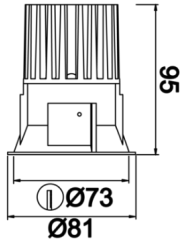

Rainbow

RNB 008 009 013A 8040 10 15 SD 44 00

Sıva Altı Downlight & Spot Armatür

Armatür Grubu	Downlight & Spot
Montaj Tipi	Sıva Altı
Armatür Rengi	RAL 9010 - RAL 9005
Gövde	Alüminyum Enjeksiyon
Optik	15° 30° 40° Reflektör & Şeffaf Difüzör
Işık Kaynağı	LED
Elektriksel Koruma Sınıfı	CLASS II
IP	44
IK	02
Çalışma Sıcaklığı	-20°C / +40°C
Işık Akısı	1365
Tüketim Gücü	13
Armatür Verimliliği	90 lm/W
Renkssel Geri Verim (CRI)	>80
Işık Renk Sıcaklığı (CCT)	2700K/3000K/4000K/6500K
Renk Toleransı	< 3 SDCM
Driver Tipi	On/Off
Driver Markası	Tridonic
LED Markası	Samsung
Giriş Gerilimi / Frekans	220-240 V AC 50/60 Hz
Güç Faktörü	>0.9
Surge	1kV
THD (AKIM)	>%20
LED ömrü	>100.000 saat
Opsiyon	On-Off / Dali / 1-10V / Acil Durum Kittli

Teknik Çizim

Fotometrik Eğri

Sipariş Kodu	Ürün Kodu	Güç (W)	Işık Akısı (LM)	CRI	CCT (K)	Optik	Ölçüler (mm)
13001195	RNB 008 009 013A 8040 10 15 SD 44 00	13	1365	>80	4000	15° Reflektör	Ø81x95

www.atelaydinlatma.com