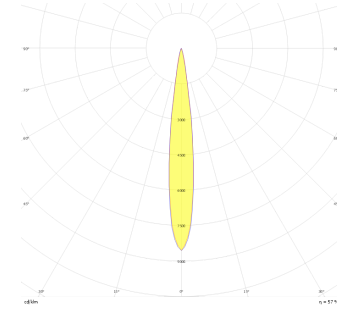

# Rainbow

RNB 008 009 013A 8040 10 15 SD 44 00

Sıva Altı Downlight & Spot Armatür

<b>Armatür Grubu</b>	Downlight & Spot
<b>Montaj Tipi</b>	Sıva Altı
<b>Armatür Rengi</b>	RAL 9010 - RAL 9005
<b>Gövde</b>	Alüminyum Enjeksiyon
<b>Optik</b>	15° 30° 40° Reflektör & Şeffaf Difüzör
<b>Işık Kaynağı</b>	LED
<b>Elektriksel Koruma Sınıfı</b>	CLASS II
<b>IP</b>	44
<b>IK</b>	02
<b>Çalışma Sıcaklığı</b>	-20°C / +40°C
<b>Işık Akısı</b>	1365
<b>Tüketim Gücü</b>	13
<b>Armatür Verimliliği</b>	90 lm/W
<b>Renkssel Geri Verim (CRI)</b>	>80
<b>Işık Renk Sıcaklığı (CCT)</b>	2700K/3000K/4000K/6500K
<b>Renk Toleransı</b>	< 3 SDCM
<b>Driver Tipi</b>	On/Off
<b>Driver Markası</b>	Tridonic
<b>LED Markası</b>	Samsung
<b>Giriş Gerilimi / Frekans</b>	220-240 V AC 50/60 Hz
<b>Güç Faktörü</b>	>0.9
<b>Surge</b>	1kV
<b>THD (AKIM)</b>	>%20
<b>LED ömrü</b>	>100.000 saat
<b>Opsiyon</b>	On-Off / Dali / 1-10V / Acil Durum Kittli

Teknik Çizim

Fotometrik Eğri

Sipariş Kodu	Ürün Kodu	Güç (W)	Işık Akısı (LM)	CRI	CCT (K)	Optik	Ölçüler (mm)
13001195	RNB 008 009 013A 8040 10 15 SD 44 00	13	1365	>80	4000	15° Reflektör	Ø81x95

www.atelaydinlatma.com