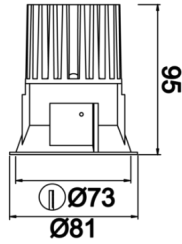

# Rainbow

RNB 008 009 013A 8040 10 15 SD 44 00

Sıva Altı Downlight & Spot Armatür

<b>Armatür Grubu</b>	Downlight & Spot
<b>Montaj Tipi</b>	Sıva Altı
<b>Armatür Rengi</b>	RAL 9010 - RAL 9005
<b>Gövde</b>	Alüminyum Enjeksiyon
<b>Optik</b>	15° 30° 40° Reflektör & Şeffaf Difüzör
<b>Işık Kaynağı</b>	LED
<b>Elektriksel Koruma Sınıfı</b>	CLASS II
<b>IP</b>	44
<b>IK</b>	02
<b>Çalışma Sıcaklığı</b>	-20°C / +40°C
<b>Işık Akısı</b>	1365
<b>Tüketim Gücü</b>	13
<b>Armatür Verimliliği</b>	90 lm/W
<b>Renkssel Geri Verim (CRI)</b>	>80
<b>Işık Renk Sıcaklığı (CCT)</b>	2700K/3000K/4000K/6500K
<b>Renk Toleransı</b>	< 3 SDCM
<b>Driver Tipi</b>	On/Off
<b>Driver Markası</b>	Tridonic
<b>LED Markası</b>	Samsung
<b>Giriş Gerilimi / Frekans</b>	220-240 V AC 50/60 Hz
<b>Güç Faktörü</b>	>0.9
<b>Surge</b>	1kV
<b>THD (AKIM)</b>	>%20
<b>LED ömrü</b>	>100.000 saat
<b>Opsiyon</b>	On-Off / Dali / 1-10V / Acil Durum Kittli

Teknik Çizim

Fotometrik Eğri

Sipariş Kodu	Ürün Kodu	Güç (W)	Işık Akısı (LM)	CRI	CCT (K)	Optik	Ölçüler (mm)
13001195	RNB 008 009 013A 8040 10 15 SD 44 00	13	1365	>80	4000	15° Reflektör	Ø81x95

www.atelaydinlatma.com