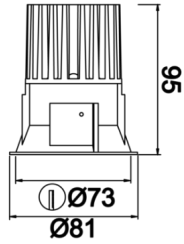

Rainbow

RNB 008 009 009A 8040 10 40 SD 44 00

Sıva Altı Downlight & Spot Armatür

Armatür Grubu	Downlight & Spot
Montaj Tipi	Sıva Altı
Armatür Rengi	RAL 9010 - RAL 9005
Gövde	Alüminyum Enjeksiyon
Optik	15° 30° 40° Reflektör & Şeffaf Difüzör
Işık Kaynağı	LED
Elektriksel Koruma Sınıfı	CLASS II
IP	44
IK	02
Çalışma Sıcaklığı	-20°C / +40°C
Işık Akısı	950
Tüketim Gücü	9
Armatür Verimliliği	90 lm/W
Renkset Geri Verim (CRI)	>80
Işık Renk Sıcaklığı (CCT)	2700K/3000K/4000K/6500K
Renk Toleransı	< 3 SDCM
Driver Tipi	On/Off
Driver Markası	Tridonic
LED Markası	Samsung
Giriş Gerilimi / Frekans	220-240 V AC 50/60 Hz
Güç Faktörü	>0.9
Surge	1kV
THD (AKIM)	>%20
LED ömrü	>100.000 saat
Opsiyon	On-Off / Dali / 1-10V / Acil Durum Kiti

Teknik Çizim

Fotometrik Eğri

Sipariş Kodu	Ürün Kodu	Güç (W)	Işık Akısı (LM)	CRI	CCT (K)	Optik	Ölçüler (mm)
13001177	RNB 008 009 009A 8040 10 40 SD 44 00	9	950	>80	4000	40° Reflektör	Ø81x95

www.atelaydinlatma.com