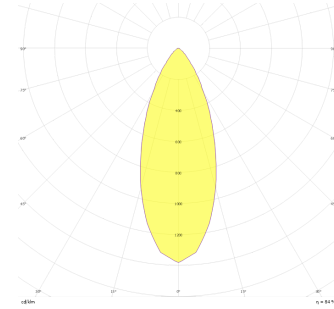

Rainbow

RNB 008 009 009A 8040 10 40 SD 44 00

Sıva Altı Downlight & Spot Armatür

Armatür Grubu	Downlight & Spot
Montaj Tipi	Sıva Altı
Armatür Rengi	RAL 9010 - RAL 9005
Gövde	Alüminyum Enjeksiyon
Optik	15° 30° 40° Reflektör & Şeffaf Difüzör
Işık Kaynağı	LED
Elektriksel Koruma Sınıfı	CLASS II
IP	44
IK	02
Çalışma Sıcaklığı	-20°C / +40°C
Işık Akısı	950
Tüketim Gücü	9
Armatür Verimliliği	90 lm/W
Renkset Geri Verim (CRI)	>80
Işık Renk Sıcaklığı (CCT)	2700K/3000K/4000K/6500K
Renk Toleransı	< 3 SDCM
Driver Tipi	On/Off
Driver Markası	Tridonic
LED Markası	Samsung
Giriş Gerilimi / Frekans	220-240 V AC 50/60 Hz
Güç Faktörü	>0.9
Surge	1kV
THD (AKIM)	>%20
LED ömrü	>100.000 saat
Opsiyon	On-Off / Dali / 1-10V / Acil Durum Kiti

Teknik Çizim

Fotometrik Eğri

Sipariş Kodu	Ürün Kodu	Güç (W)	Işık Akısı (LM)	CRI	CCT (K)	Optik	Ölçüler (mm)
13001177	RNB 008 009 009A 8040 10 40 SD 44 00	9	950	>80	4000	40° Reflektör	Ø81x95

www.atelaydinlatma.com