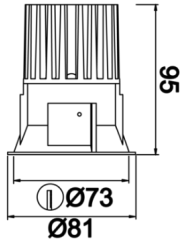

Rainbow

RNB 008 009 009A 8040 10 40 SD 44 00

Sıva Altı Downlight & Spot Armatür

Armatür Grubu	Downlight & Spot
Montaj Tipi	Sıva Altı
Armatür Rengi	RAL 9010 - RAL 9005
Gövde	Alüminyum Enjeksiyon
Optik	15° 30° 40° Reflektör & Şeffaf Difüzör
Işık Kaynağı	LED
Elektriksel Koruma Sınıfı	CLASS II
IP	44
IK	02
Çalışma Sıcaklığı	-20°C / +40°C
Işık Akısı	950
Tüketim Gücü	9
Armatür Verimliliği	90 lm/W
Renkset Geri Verim (CRI)	>80
Işık Renk Sıcaklığı (CCT)	2700K/3000K/4000K/6500K
Renk Toleransı	< 3 SDCM
Driver Tipi	On/Off
Driver Markası	Tridonic
LED Markası	Samsung
Giriş Gerilimi / Frekans	220-240 V AC 50/60 Hz
Güç Faktörü	>0.9
Surge	1kV
THD (AKIM)	>%20
LED ömrü	>100.000 saat
Opsiyon	On-Off / Dali / 1-10V / Acil Durum Kiti

Teknik Çizim

Fotometrik Eğri

Sipariş Kodu	Ürün Kodu	Güç (W)	Işık Akısı (LM)	CRI	CCT (K)	Optik	Ölçüler (mm)
13001177	RNB 008 009 009A 8040 10 40 SD 44 00	9	950	>80	4000	40° Reflektör	Ø81x95

www.atelaydinlatma.com