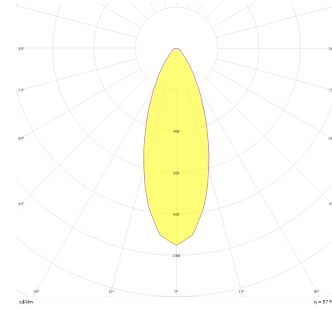

# Rainbow

RNB 008 009 009A 8040 10 30 SD 44 00

Sıva Altı Downlight & Spot Armatür

<b>Armatür Grubu</b>	Downlight & Spot
<b>Montaj Tipi</b>	Sıva Altı
<b>Armatür Rengi</b>	RAL 9010 - RAL 9005
<b>Gövde</b>	Alüminyum Enjeksiyon
<b>Optik</b>	15° 30° 40° Reflektör & Şeffaf Difüzör
<b>Işık Kaynağı</b>	LED
<b>Elektriksel Koruma Sınıfı</b>	CLASS II
<b>IP</b>	44
<b>IK</b>	02
<b>Çalışma Sıcaklığı</b>	-20°C / +40°C
<b>Işık Akısı</b>	950
<b>Tüketim Gücü</b>	9
<b>Armatür Verimliliği</b>	90 lm/W
<b>Renkset Geri Verim (CRI)</b>	>80
<b>Işık Renk Sıcaklığı (CCT)</b>	2700K/3000K/4000K/6500K
<b>Renk Toleransı</b>	< 3 SDCM
<b>Driver Tipi</b>	On/Off
<b>Driver Markası</b>	Tridonic
<b>LED Markası</b>	Samsung
<b>Giriş Gerilimi / Frekans</b>	220-240 V AC 50/60 Hz
<b>Güç Faktörü</b>	>0.9
<b>Surge</b>	1kV
<b>THD (AKIM)</b>	>%20
<b>LED ömrü</b>	>100.000 saat
<b>Opsiyon</b>	On-Off / Dali / 1-10V / Acil Durum Kittli

Teknik Çizim

Fotometrik Eğri

Sipariş Kodu	Ürün Kodu	Güç (W)	Işık Akısı (LM)	CRI	CCT (K)	Optik	Ölçüler (mm)
13001159	RNB 008 009 009A 8040 10 30 SD 44 00	9	950	>80	4000	30° Reflektör	Ø81x95

[www.atelaydinlatma.com](http://www.atelaydinlatma.com)