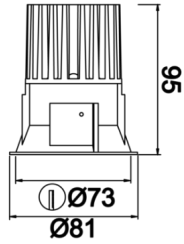

Rainbow

RNB 008 009 009A 8040 10 30 SD 44 00

Sıva Altı Downlight & Spot Armatür

Armatür Grubu	Downlight & Spot
Montaj Tipi	Sıva Altı
Armatür Rengi	RAL 9010 - RAL 9005
Gövde	Alüminyum Enjeksiyon
Optik	15° 30° 40° Reflektör & Şeffaf Difüzör
Işık Kaynağı	LED
Elektriksel Koruma Sınıfı	CLASS II
IP	44
IK	02
Çalışma Sıcaklığı	-20°C / +40°C
Işık Akısı	950
Tüketim Gücü	9
Armatür Verimliliği	90 lm/W
Renkset Geri Verim (CRI)	>80
Işık Renk Sıcaklığı (CCT)	2700K/3000K/4000K/6500K
Renk Toleransı	< 3 SDCM
Driver Tipi	On/Off
Driver Markası	Tridonic
LED Markası	Samsung
Giriş Gerilimi / Frekans	220-240 V AC 50/60 Hz
Güç Faktörü	>0.9
Surge	1kV
THD (AKIM)	>%20
LED ömrü	>100.000 saat
Opsiyon	On-Off / Dali / 1-10V / Acil Durum Kiti

Teknik Çizim

Fotometrik Eğri

Sipariş Kodu	Ürün Kodu	Güç (W)	Işık Akısı (LM)	CRI	CCT (K)	Optik	Ölçüler (mm)
13001159	RNB 008 009 009A 8040 10 30 SD 44 00	9	950	>80	4000	30° Reflektör	Ø81x95

www.atelaydinlatma.com