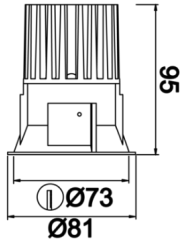

# Rainbow

RNB 008 009 009A 8040 10 30 SD 44 00

Sıva Altı Downlight & Spot Armatür

<b>Armatür Grubu</b>	Downlight & Spot
<b>Montaj Tipi</b>	Sıva Altı
<b>Armatür Rengi</b>	RAL 9010 - RAL 9005
<b>Gövde</b>	Alüminyum Enjeksiyon
<b>Optik</b>	15° 30° 40° Reflektör & Şeffaf Difüzör
<b>Işık Kaynağı</b>	LED
<b>Elektriksel Koruma Sınıfı</b>	CLASS II
<b>IP</b>	44
<b>IK</b>	02
<b>Çalışma Sıcaklığı</b>	-20°C / +40°C
<b>Işık Akısı</b>	950
<b>Tüketim Gücü</b>	9
<b>Armatür Verimliliği</b>	90 lm/W
<b>Renkset Geri Verim (CRI)</b>	>80
<b>Işık Renk Sıcaklığı (CCT)</b>	2700K/3000K/4000K/6500K
<b>Renk Toleransı</b>	< 3 SDCM
<b>Driver Tipi</b>	On/Off
<b>Driver Markası</b>	Tridonic
<b>LED Markası</b>	Samsung
<b>Giriş Gerilimi / Frekans</b>	220-240 V AC 50/60 Hz
<b>Güç Faktörü</b>	>0.9
<b>Surge</b>	1kV
<b>THD (AKIM)</b>	>%20
<b>LED ömrü</b>	>100.000 saat
<b>Opsiyon</b>	On-Off / Dali / 1-10V / Acil Durum Kittli

Teknik Çizim

Fotometrik Eğri

Sipariş Kodu	Ürün Kodu	Güç (W)	Işık Akısı (LM)	CRI	CCT (K)	Optik	Ölçüler (mm)
13001159	RNB 008 009 009A 8040 10 30 SD 44 00	9	950	>80	4000	30° Reflektör	Ø81x95

[www.atelaydinlatma.com](http://www.atelaydinlatma.com)