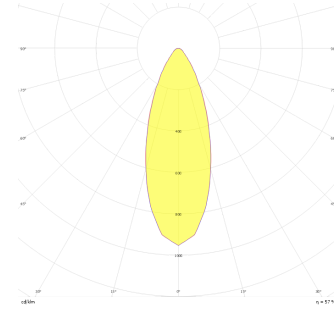

Rainbow

RNB 008 009 009A 8040 10 30 SD 44 00

Sıva Altı Downlight & Spot Armatür

Armatür Grubu	Downlight & Spot
Montaj Tipi	Sıva Altı
Armatür Rengi	RAL 9010 - RAL 9005
Gövde	Alüminyum Enjeksiyon
Optik	15° 30° 40° Reflektör & Şeffaf Difüzör
Işık Kaynağı	LED
Elektriksel Koruma Sınıfı	CLASS II
IP	44
IK	02
Çalışma Sıcaklığı	-20°C / +40°C
Işık Akısı	950
Tüketim Gücü	9
Armatür Verimliliği	90 lm/W
Renkset Geri Verim (CRI)	>80
Işık Renk Sıcaklığı (CCT)	2700K/3000K/4000K/6500K
Renk Toleransı	< 3 SDCM
Driver Tipi	On/Off
Driver Markası	Tridonic
LED Markası	Samsung
Giriş Gerilimi / Frekans	220-240 V AC 50/60 Hz
Güç Faktörü	>0.9
Surge	1kV
THD (AKIM)	>%20
LED ömrü	>100.000 saat
Opsiyon	On-Off / Dali / 1-10V / Acil Durum Kiti

Teknik Çizim

Fotometrik Eğri

Sipariş Kodu	Ürün Kodu	Güç (W)	Işık Akısı (LM)	CRI	CCT (K)	Optik	Ölçüler (mm)
13001159	RNB 008 009 009A 8040 10 30 SD 44 00	9	950	>80	4000	30° Reflektör	Ø81x95

www.atelaydinlatma.com