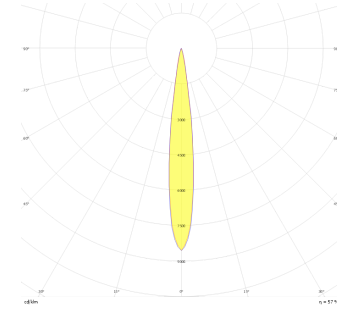

# Rainbow

RNB 008 009 009A 8040 10 15 SD 44 00

Sıva Altı Downlight & Spot Armatür

<b>Armatür Grubu</b>	Downlight & Spot
<b>Montaj Tipi</b>	Sıva Altı
<b>Armatür Rengi</b>	RAL 9010 - RAL 9005
<b>Gövde</b>	Alüminyum Enjeksiyon
<b>Optik</b>	15° 30° 40° Reflektör & Şeffaf Difüzör
<b>Işık Kaynağı</b>	LED
<b>Elektriksel Koruma Sınıfı</b>	CLASS II
<b>IP</b>	44
<b>IK</b>	02
<b>Çalışma Sıcaklığı</b>	-20°C / +40°C
<b>Işık Akısı</b>	950
<b>Tüketim Gücü</b>	9
<b>Armatür Verimliliği</b>	90 lm/W
<b>Renkset Geri Verim (CRI)</b>	>80
<b>Işık Renk Sıcaklığı (CCT)</b>	2700K/3000K/4000K/6500K
<b>Renk Toleransı</b>	< 3 SDCM
<b>Driver Tipi</b>	On/Off
<b>Driver Markası</b>	Tridonic
<b>LED Markası</b>	Samsung
<b>Giriş Gerilimi / Frekans</b>	220-240 V AC 50/60 Hz
<b>Güç Faktörü</b>	>0.9
<b>Surge</b>	1kV
<b>THD (AKIM)</b>	>%20
<b>LED ömrü</b>	>100.000 saat
<b>Opsiyon</b>	On-Off / Dali / 1-10V / Acil Durum Kiti

Teknik Çizim

Fotometrik Eğri

Sipariş Kodu	Ürün Kodu	Güç (W)	Işık Akısı (LM)	CRI	CCT (K)	Optik	Ölçüler (mm)
13001141	RNB 008 009 009A 8040 10 15 SD 44 00	9	950	>80	4000	15° Reflektör	Ø81x95

www.atelaydinlatma.com