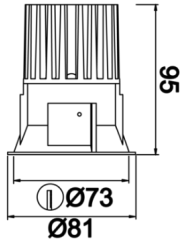

Rainbow

RNB 008 009 009A 8040 10 15 SD 44 00

Sıva Altı Downlight & Spot Armatür

Armatür Grubu	Downlight & Spot
Montaj Tipi	Sıva Altı
Armatür Rengi	RAL 9010 - RAL 9005
Gövde	Alüminyum Enjeksiyon
Optik	15° 30° 40° Reflektör & Şeffaf Difüzör
Işık Kaynağı	LED
Elektriksel Koruma Sınıfı	CLASS II
IP	44
IK	02
Çalışma Sıcaklığı	-20°C / +40°C
Işık Akısı	950
Tüketim Gücü	9
Armatür Verimliliği	90 lm/W
Renkssel Geri Verim (CRI)	>80
Işık Renk Sıcaklığı (CCT)	2700K/3000K/4000K/6500K
Renk Toleransı	< 3 SDCM
Driver Tipi	On/Off
Driver Markası	Tridonic
LED Markası	Samsung
Giriş Gerilimi / Frekans	220-240 V AC 50/60 Hz
Güç Faktörü	>0.9
Surge	1kV
THD (AKIM)	>%20
LED ömrü	>100.000 saat
Opsiyon	On-Off / Dali / 1-10V / Acil Durum Kittli

Teknik Çizim

Fotometrik Eğri

Sipariş Kodu	Ürün Kodu	Güç (W)	Işık Akısı (LM)	CRI	CCT (K)	Optik	Ölçüler (mm)
13001141	RNB 008 009 009A 8040 10 15 SD 44 00	9	950	>80	4000	15° Reflektör	Ø81x95

www.atelaydinlatma.com