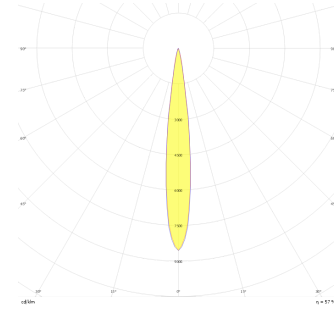

Rainbow

RNB 008 009 009A 8040 10 15 SD 44 00

Sıva Altı Downlight & Spot Armatür

Armatür Grubu	Downlight & Spot
Montaj Tipi	Sıva Altı
Armatür Rengi	RAL 9010 - RAL 9005
Gövde	Alüminyum Enjeksiyon
Optik	15° 30° 40° Reflektör & Şeffaf Difüzör
Işık Kaynağı	LED
Elektriksel Koruma Sınıfı	CLASS II
IP	44
IK	02
Çalışma Sıcaklığı	-20°C / +40°C
Işık Akısı	950
Tüketim Gücü	9
Armatür Verimliliği	90 lm/W
Renkssel Geri Verim (CRI)	>80
Işık Renk Sıcaklığı (CCT)	2700K/3000K/4000K/6500K
Renk Toleransı	< 3 SDCM
Driver Tipi	On/Off
Driver Markası	Tridonic
LED Markası	Samsung
Giriş Gerilimi / Frekans	220-240 V AC 50/60 Hz
Güç Faktörü	>0.9
Surge	1kV
THD (AKIM)	>%20
LED ömrü	>100.000 saat
Opsiyon	On-Off / Dali / 1-10V / Acil Durum Kittli

Teknik Çizim

Fotometrik Eğri

Sipariş Kodu	Ürün Kodu	Güç (W)	Işık Akısı (LM)	CRI	CCT (K)	Optik	Ölçüler (mm)
13001141	RNB 008 009 009A 8040 10 15 SD 44 00	9	950	>80	4000	15° Reflektör	Ø81x95

www.atelaydinlatma.com