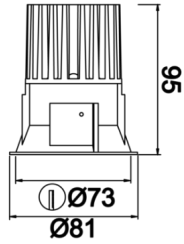

# Rainbow

RNB 008 009 009A 8040 10 15 SD 44 00

Sıva Altı Downlight & Spot Armatür

<b>Armatür Grubu</b>	Downlight & Spot
<b>Montaj Tipi</b>	Sıva Altı
<b>Armatür Rengi</b>	RAL 9010 - RAL 9005
<b>Gövde</b>	Alüminyum Enjeksiyon
<b>Optik</b>	15° 30° 40° Reflektör & Şeffaf Difüzör
<b>Işık Kaynağı</b>	LED
<b>Elektriksel Koruma Sınıfı</b>	CLASS II
<b>IP</b>	44
<b>IK</b>	02
<b>Çalışma Sıcaklığı</b>	-20°C / +40°C
<b>Işık Akısı</b>	950
<b>Tüketim Gücü</b>	9
<b>Armatür Verimliliği</b>	90 lm/W
<b>Renkset Geri Verim (CRI)</b>	>80
<b>Işık Renk Sıcaklığı (CCT)</b>	2700K/3000K/4000K/6500K
<b>Renk Toleransı</b>	< 3 SDCM
<b>Driver Tipi</b>	On/Off
<b>Driver Markası</b>	Tridonic
<b>LED Markası</b>	Samsung
<b>Giriş Gerilimi / Frekans</b>	220-240 V AC 50/60 Hz
<b>Güç Faktörü</b>	>0.9
<b>Surge</b>	1kV
<b>THD (AKIM)</b>	>%20
<b>LED ömrü</b>	>100.000 saat
<b>Opsiyon</b>	On-Off / Dali / 1-10V / Acil Durum Kiti

Teknik Çizim

Fotometrik Eğri

Sipariş Kodu	Ürün Kodu	Güç (W)	Işık Akısı (LM)	CRI	CCT (K)	Optik	Ölçüler (mm)
13001141	RNB 008 009 009A 8040 10 15 SD 44 00	9	950	>80	4000	15° Reflektör	Ø81x95

www.atelaydinlatma.com