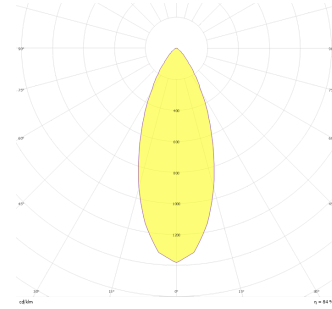

Rainbow

RNB 008 009 007A 8040 10 40 SD 44 00

Sıva Altı Downlight & Spot Armatür

Armatür Grubu	Downlight & Spot
Montaj Tipi	Sıva Altı
Armatür Rengi	RAL 9010 - RAL 9005
Gövde	Alüminyum Enjeksiyon
Optik	15° 30° 40° Reflektör & Şeffaf Difüzör
Işık Kaynağı	LED
Elektriksel Koruma Sınıfı	CLASS II
IP	44
IK	02
Çalışma Sıcaklığı	-20°C / +40°C
Işık Akısı	686
Tüketim Gücü	7
Armatür Verimliliği	90 lm/W
Renkset Geri Verim (CRI)	>80
Işık Renk Sıcaklığı (CCT)	2700K/3000K/4000K/6500K
Renk Toleransı	< 3 SDCM
Driver Tipi	On/Off
Driver Markası	Tridonic
LED Markası	Samsung
Giriş Gerilimi / Frekans	220-240 V AC 50/60 Hz
Güç Faktörü	>0.9
Surge	1kV
THD (AKIM)	>%20
LED ömrü	>100.000 saat
Opsiyon	On-Off / Dali / 1-10V / Acil Durum Kiti

Teknik Çizim

Fotometrik Eğri

Sipariş Kodu	Ürün Kodu	Güç (W)	Işık Akısı (LM)	CRI	CCT (K)	Optik	Ölçüler (mm)
13001123	RNB 008 009 007A 8040 10 40 SD 44 00	7	686	>80	4000	40° Reflektör	Ø81x95

www.atelaydinlatma.com