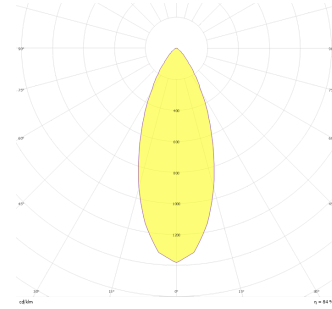

# Rainbow

RNB 008 009 007A 8040 10 40 SD 44 00

Sıva Altı Downlight & Spot Armatür

<b>Armatür Grubu</b>	Downlight & Spot
<b>Montaj Tipi</b>	Sıva Altı
<b>Armatür Rengi</b>	RAL 9010 - RAL 9005
<b>Gövde</b>	Alüminyum Enjeksiyon
<b>Optik</b>	15° 30° 40° Reflektör & Şeffaf Difüzör
<b>Işık Kaynağı</b>	LED
<b>Elektriksel Koruma Sınıfı</b>	CLASS II
<b>IP</b>	44
<b>IK</b>	02
<b>Çalışma Sıcaklığı</b>	-20°C / +40°C
<b>Işık Akısı</b>	686
<b>Tüketim Gücü</b>	7
<b>Armatür Verimliliği</b>	90 lm/W
<b>Renkset Geri Verim (CRI)</b>	>80
<b>Işık Renk Sıcaklığı (CCT)</b>	2700K/3000K/4000K/6500K
<b>Renk Toleransı</b>	< 3 SDCM
<b>Driver Tipi</b>	On/Off
<b>Driver Markası</b>	Tridonic
<b>LED Markası</b>	Samsung
<b>Giriş Gerilimi / Frekans</b>	220-240 V AC 50/60 Hz
<b>Güç Faktörü</b>	>0.9
<b>Surge</b>	1kV
<b>THD (AKIM)</b>	>%20
<b>LED ömrü</b>	>100.000 saat
<b>Opsiyon</b>	On-Off / Dali / 1-10V / Acil Durum Kiti

Teknik Çizim

Fotometrik Eğri

Sipariş Kodu	Ürün Kodu	Güç (W)	Işık Akısı (LM)	CRI	CCT (K)	Optik	Ölçüler (mm)
13001123	RNB 008 009 007A 8040 10 40 SD 44 00	7	686	>80	4000	40° Reflektör	Ø81x95

www.atelaydinlatma.com