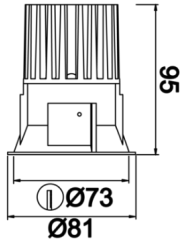

# Rainbow

RNB 008 009 007A 8040 10 40 SD 44 00

Sıva Altı Downlight & Spot Armatür

<b>Armatür Grubu</b>	Downlight & Spot
<b>Montaj Tipi</b>	Sıva Altı
<b>Armatür Rengi</b>	RAL 9010 - RAL 9005
<b>Gövde</b>	Alüminyum Enjeksiyon
<b>Optik</b>	15° 30° 40° Reflektör & Şeffaf Difüzör
<b>Işık Kaynağı</b>	LED
<b>Elektriksel Koruma Sınıfı</b>	CLASS II
<b>IP</b>	44
<b>IK</b>	02
<b>Çalışma Sıcaklığı</b>	-20°C / +40°C
<b>Işık Akısı</b>	686
<b>Tüketim Gücü</b>	7
<b>Armatür Verimliliği</b>	90 lm/W
<b>Renkset Geri Verim (CRI)</b>	>80
<b>Işık Renk Sıcaklığı (CCT)</b>	2700K/3000K/4000K/6500K
<b>Renk Toleransı</b>	< 3 SDCM
<b>Driver Tipi</b>	On/Off
<b>Driver Markası</b>	Tridonic
<b>LED Markası</b>	Samsung
<b>Giriş Gerilimi / Frekans</b>	220-240 V AC 50/60 Hz
<b>Güç Faktörü</b>	>0.9
<b>Surge</b>	1kV
<b>THD (AKIM)</b>	>%20
<b>LED ömrü</b>	>100.000 saat
<b>Opsiyon</b>	On-Off / Dali / 1-10V / Acil Durum Kiti

Teknik Çizim

Fotometrik Eğri

Sipariş Kodu	Ürün Kodu	Güç (W)	Işık Akısı (LM)	CRI	CCT (K)	Optik	Ölçüler (mm)
13001123	RNB 008 009 007A 8040 10 40 SD 44 00	7	686	>80	4000	40° Reflektör	Ø81x95

www.atelaydinlatma.com