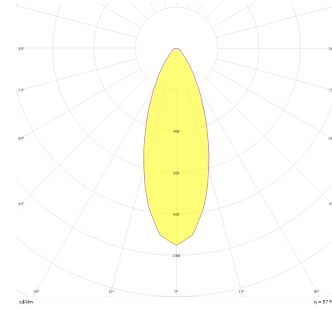

Rainbow

RNB 008 009 007A 8040 10 30 SD 44 00

Sıva Altı Downlight & Spot Armatür

Armatür Grubu	Downlight & Spot
Montaj Tipi	Sıva Altı
Armatür Rengi	RAL 9010 - RAL 9005
Gövde	Alüminyum Enjeksiyon
Optik	15° 30° 40° Reflektör & Şeffaf Difüzör
Işık Kaynağı	LED
Elektriksel Koruma Sınıfı	CLASS II
IP	44
IK	02
Çalışma Sıcaklığı	-20°C / +40°C
Işık Akısı	686
Tüketim Gücü	7
Armatür Verimliliği	90 lm/W
Renkset Geri Verim (CRI)	>80
Işık Renk Sıcaklığı (CCT)	2700K/3000K/4000K/6500K
Renk Toleransı	< 3 SDCM
Driver Tipi	On/Off
Driver Markası	Tridonic
LED Markası	Samsung
Giriş Gerilimi / Frekans	220-240 V AC 50/60 Hz
Güç Faktörü	>0.9
Surge	1kV
THD (AKIM)	>%20
LED ömrü	>100.000 saat
Opsiyon	On-Off / Dali / 1-10V / Acil Durum Kiti

Teknik Çizim

Fotometrik Eğri

Sipariş Kodu	Ürün Kodu	Güç (W)	Işık Akısı (LM)	CRI	CCT (K)	Optik	Ölçüler (mm)
13001105	RNB 008 009 007A 8040 10 30 SD 44 00	7	686	>80	4000	30° Reflektör	Ø81x95

www.atelaydinlatma.com