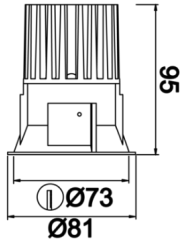

# Rainbow

RNB 008 009 007A 8040 10 30 SD 44 00

Sıva Altı Downlight & Spot Armatür

<b>Armatür Grubu</b>	Downlight & Spot
<b>Montaj Tipi</b>	Sıva Altı
<b>Armatür Rengi</b>	RAL 9010 - RAL 9005
<b>Gövde</b>	Alüminyum Enjeksiyon
<b>Optik</b>	15° 30° 40° Reflektör & Şeffaf Difüzör
<b>Işık Kaynağı</b>	LED
<b>Elektriksel Koruma Sınıfı</b>	CLASS II
<b>IP</b>	44
<b>IK</b>	02
<b>Çalışma Sıcaklığı</b>	-20°C / +40°C
<b>Işık Akısı</b>	686
<b>Tüketim Gücü</b>	7
<b>Armatür Verimliliği</b>	90 lm/W
<b>Renkset Geri Verim (CRI)</b>	>80
<b>Işık Renk Sıcaklığı (CCT)</b>	2700K/3000K/4000K/6500K
<b>Renk Toleransı</b>	< 3 SDCM
<b>Driver Tipi</b>	On/Off
<b>Driver Markası</b>	Tridonic
<b>LED Markası</b>	Samsung
<b>Giriş Gerilimi / Frekans</b>	220-240 V AC 50/60 Hz
<b>Güç Faktörü</b>	>0.9
<b>Surge</b>	1kV
<b>THD (AKIM)</b>	>%20
<b>LED ömrü</b>	>100.000 saat
<b>Opsiyon</b>	On-Off / Dali / 1-10V / Acil Durum Kittli

Teknik Çizim

Fotometrik Eğri

Sipariş Kodu	Ürün Kodu	Güç (W)	Işık Akısı (LM)	CRI	CCT (K)	Optik	Ölçüler (mm)
13001105	RNB 008 009 007A 8040 10 30 SD 44 00	7	686	>80	4000	30° Reflektör	Ø81x95

www.atelaydinlatma.com