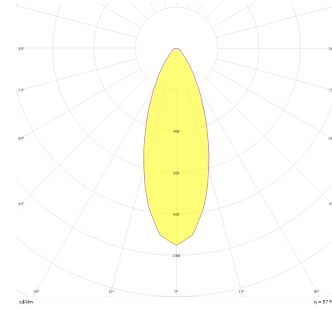

# Rainbow

RNB 008 009 007A 8040 10 30 SD 44 00

Sıva Altı Downlight & Spot Armatür

<b>Armatür Grubu</b>	Downlight & Spot
<b>Montaj Tipi</b>	Sıva Altı
<b>Armatür Rengi</b>	RAL 9010 - RAL 9005
<b>Gövde</b>	Alüminyum Enjeksiyon
<b>Optik</b>	15° 30° 40° Reflektör & Şeffaf Difüzör
<b>Işık Kaynağı</b>	LED
<b>Elektriksel Koruma Sınıfı</b>	CLASS II
<b>IP</b>	44
<b>IK</b>	02
<b>Çalışma Sıcaklığı</b>	-20°C / +40°C
<b>Işık Akısı</b>	686
<b>Tüketim Gücü</b>	7
<b>Armatür Verimliliği</b>	90 lm/W
<b>Renkset Geri Verim (CRI)</b>	>80
<b>Işık Renk Sıcaklığı (CCT)</b>	2700K/3000K/4000K/6500K
<b>Renk Toleransı</b>	< 3 SDCM
<b>Driver Tipi</b>	On/Off
<b>Driver Markası</b>	Tridonic
<b>LED Markası</b>	Samsung
<b>Giriş Gerilimi / Frekans</b>	220-240 V AC 50/60 Hz
<b>Güç Faktörü</b>	>0.9
<b>Surge</b>	1kV
<b>THD (AKIM)</b>	>%20
<b>LED ömrü</b>	>100.000 saat
<b>Opsiyon</b>	On-Off / Dali / 1-10V / Acil Durum Kittli

Teknik Çizim

Fotometrik Eğri

Sipariş Kodu	Ürün Kodu	Güç (W)	Işık Akısı (LM)	CRI	CCT (K)	Optik	Ölçüler (mm)
13001105	RNB 008 009 007A 8040 10 30 SD 44 00	7	686	>80	4000	30° Reflektör	Ø81x95

www.atelaydinlatma.com