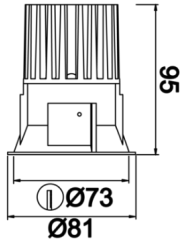

Rainbow

RNB 008 009 007A 8040 10 30 SD 44 00

Sıva Altı Downlight & Spot Armatür

Armatür Grubu	Downlight & Spot
Montaj Tipi	Sıva Altı
Armatür Rengi	RAL 9010 - RAL 9005
Gövde	Alüminyum Enjeksiyon
Optik	15° 30° 40° Reflektör & Şeffaf Difüzör
Işık Kaynağı	LED
Elektriksel Koruma Sınıfı	CLASS II
IP	44
IK	02
Çalışma Sıcaklığı	-20°C / +40°C
Işık Akısı	686
Tüketim Gücü	7
Armatür Verimliliği	90 lm/W
Renkset Geri Verim (CRI)	>80
Işık Renk Sıcaklığı (CCT)	2700K/3000K/4000K/6500K
Renk Toleransı	< 3 SDCM
Driver Tipi	On/Off
Driver Markası	Tridonic
LED Markası	Samsung
Giriş Gerilimi / Frekans	220-240 V AC 50/60 Hz
Güç Faktörü	>0.9
Surge	1kV
THD (AKIM)	>%20
LED ömrü	>100.000 saat
Opsiyon	On-Off / Dali / 1-10V / Acil Durum Kiti

Teknik Çizim

Fotometrik Eğri

Sipariş Kodu	Ürün Kodu	Güç (W)	Işık Akısı (LM)	CRI	CCT (K)	Optik	Ölçüler (mm)
13001105	RNB 008 009 007A 8040 10 30 SD 44 00	7	686	>80	4000	30° Reflektör	Ø81x95

www.atelaydinlatma.com