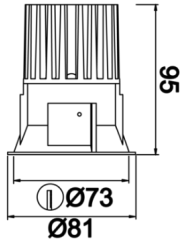

Rainbow

RNB 008 009 007A 8040 10 15 SD 44 00

Sıva Altı Downlight & Spot Armatür

Armatür Grubu	Downlight & Spot
Montaj Tipi	Sıva Altı
Armatür Rengi	RAL 9010 - RAL 9005
Gövde	Alüminyum Enjeksiyon
Optik	15° 30° 40° Reflektör & Şeffaf Difüzör
Işık Kaynağı	LED
Elektriksel Koruma Sınıfı	CLASS II
IP	44
IK	02
Çalışma Sıcaklığı	-20°C / +40°C
Işık Akısı	686
Tüketim Gücü	7
Armatür Verimliliği	90 lm/W
Renkssel Geri Verim (CRI)	>80
Işık Renk Sıcaklığı (CCT)	2700K/3000K/4000K/6500K
Renk Toleransı	< 3 SDCM
Driver Tipi	On/Off
Driver Markası	Tridonic
LED Markası	Samsung
Giriş Gerilimi / Frekans	220-240 V AC 50/60 Hz
Güç Faktörü	>0.9
Surge	1kV
THD (AKIM)	>%20
LED ömrü	>100.000 saat
Opsiyon	On-Off / Dali / 1-10V / Acil Durum Kittli

Teknik Çizim

Fotometrik Eğri

Sipariş Kodu	Ürün Kodu	Güç (W)	Işık Akısı (LM)	CRI	CCT (K)	Optik	Ölçüler (mm)
13001087	RNB 008 009 007A 8040 10 15 SD 44 00	7	686	>80	4000	15° Reflektör	Ø81x95

www.atelaydinlatma.com