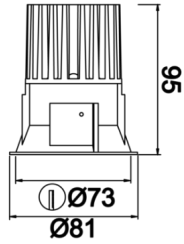

Rainbow

RNB 008 009 007A 8040 10 15 SD 44 00

Sıva Altı Downlight & Spot Armatür

Armatür Grubu	Downlight & Spot
Montaj Tipi	Sıva Altı
Armatür Rengi	RAL 9010 - RAL 9005
Gövde	Alüminyum Enjeksiyon
Optik	15° 30° 40° Reflektör & Şeffaf Difüzör
Işık Kaynağı	LED
Elektriksel Koruma Sınıfı	CLASS II
IP	44
IK	02
Çalışma Sıcaklığı	-20°C / +40°C
Işık Akısı	686
Tüketim Gücü	7
Armatür Verimliliği	90 lm/W
Renkssel Geri Verim (CRI)	>80
Işık Renk Sıcaklığı (CCT)	2700K/3000K/4000K/6500K
Renk Toleransı	< 3 SDCM
Driver Tipi	On/Off
Driver Markası	Tridonic
LED Markası	Samsung
Giriş Gerilimi / Frekans	220-240 V AC 50/60 Hz
Güç Faktörü	>0.9
Surge	1kV
THD (AKIM)	>%20
LED ömrü	>100.000 saat
Opsiyon	On-Off / Dali / 1-10V / Acil Durum Kittli

Teknik Çizim

Fotometrik Eğri

Sipariş Kodu	Ürün Kodu	Güç (W)	Işık Akısı (LM)	CRI	CCT (K)	Optik	Ölçüler (mm)
13001087	RNB 008 009 007A 8040 10 15 SD 44 00	7	686	>80	4000	15° Reflektör	Ø81x95

www.atelaydinlatma.com