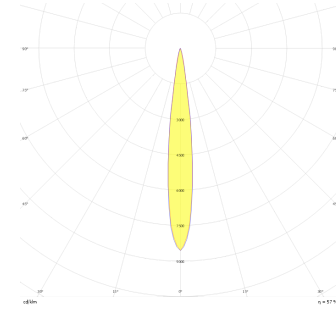

Rainbow

RNB 008 009 007A 8040 10 15 SD 44 00

Sıva Altı Downlight & Spot Armatür

Armatür Grubu	Downlight & Spot
Montaj Tipi	Sıva Altı
Armatür Rengi	RAL 9010 - RAL 9005
Gövde	Alüminyum Enjeksiyon
Optik	15° 30° 40° Reflektör & Şeffaf Difüzör
Işık Kaynağı	LED
Elektriksel Koruma Sınıfı	CLASS II
IP	44
IK	02
Çalışma Sıcaklığı	-20°C / +40°C
Işık Akısı	686
Tüketim Gücü	7
Armatür Verimliliği	90 lm/W
Renkssel Geri Verim (CRI)	>80
Işık Renk Sıcaklığı (CCT)	2700K/3000K/4000K/6500K
Renk Toleransı	< 3 SDCM
Driver Tipi	On/Off
Driver Markası	Tridonic
LED Markası	Samsung
Giriş Gerilimi / Frekans	220-240 V AC 50/60 Hz
Güç Faktörü	>0.9
Surge	1kV
THD (AKIM)	>%20
LED ömrü	>100.000 saat
Opsiyon	On-Off / Dali / 1-10V / Acil Durum Kittli

Teknik Çizim

Fotometrik Eğri

Sipariş Kodu	Ürün Kodu	Güç (W)	Işık Akısı (LM)	CRI	CCT (K)	Optik	Ölçüler (mm)
13001087	RNB 008 009 007A 8040 10 15 SD 44 00	7	686	>80	4000	15° Reflektör	Ø81x95

www.atelaydinlatma.com