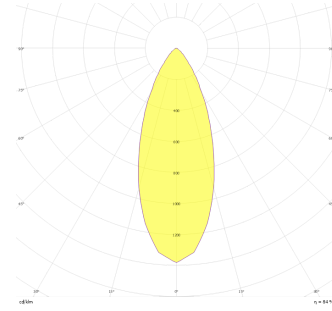

Budapeşte A

BDP 007 007 013A 9040 10 40 SD 44 HR

Sıva Altı Downlight & Spot Armatür

Armatür Grubu	Downlight & Spot
Montaj Tipi	Sıva Altı
Armatür Rengi	RAL 9010 - RAL 9005
Gövde	Alüminyum Ekstrüzyon
Optik	15° 30° 40° Reflektör Hareketli
Işık Kaynağı	LED
Elektriksel Koruma Sınıfı	CLASS II
IP	44
IK	02
Çalışma Sıcaklığı	-20°C / +40°C
Işık Akısı	1183
Tüketim Gücü	13
Armatür Verimliliği	91 lm/W
Renksel Geri Verim (CRI)	>80
Işık Renk Sıcaklığı (CCT)	2700K/3000K/4000K/6500K
Renk Toleransı	< 3 SDCM
Driver Tipi	On/Off
Driver Markası	Tridonic
LED Markası	Samsung
Giriş Gerilimi / Frekans	220-240 V AC 50/60 Hz
Güç Faktörü	>0.9
Surge	1kV
THD (AKIM)	>%20
LED ömrü	>70.000 saat
Opsiyon	On-Off / Dali / 1-10V / Acil Durum Kittli

Teknik Çizim

Fotometrik Eğri

Sipariş Kodu	Ürün Kodu	Güç (W)	Işık Akısı (LM)	CRI	CCT (K)	Optik	Ölçüler (mm)
13004129□	BDP 007 007 013A 9040 10 40 SD 44 HR	13	1183	>80	4000	40° Reflektör	Ø79x70

www.atelaydinlatma.com