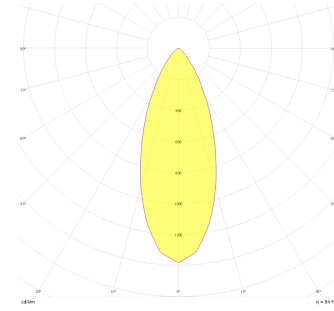

# Budapeşte A

BDP 007 007 013A 9040 10 40 SD 44 HR

Sıva Altı Downlight & Spot Armatür

<b>Armatür Grubu</b>	Downlight & Spot
<b>Montaj Tipi</b>	Sıva Altı
<b>Armatür Rengi</b>	RAL 9010 - RAL 9005
<b>Gövde</b>	Alüminyum Ekstrüzyon
<b>Optik</b>	15° 30° 40° Reflektör Hareketli
<b>Işık Kaynağı</b>	LED
<b>Elektriksel Koruma Sınıfı</b>	CLASS II
<b>IP</b>	44
<b>IK</b>	02
<b>Çalışma Sıcaklığı</b>	-20°C / +40°C
<b>Işık Akısı</b>	1183
<b>Tüketim Gücü</b>	13
<b>Armatür Verimliliği</b>	91 lm/W
<b>Renksel Geri Verim (CRI)</b>	>80
<b>Işık Renk Sıcaklığı (CCT)</b>	2700K/3000K/4000K/6500K
<b>Renk Toleransı</b>	< 3 SDCM
<b>Driver Tipi</b>	On/Off
<b>Driver Markası</b>	Tridonic
<b>LED Markası</b>	Samsung
<b>Giriş Gerilimi / Frekans</b>	220-240 V AC 50/60 Hz
<b>Güç Faktörü</b>	>0.9
<b>Surge</b>	1kV
<b>THD (AKIM)</b>	>%20
<b>LED ömrü</b>	>70.000 saat
<b>Opsiyon</b>	On-Off / Dali / 1-10V / Acil Durum Kitli

Teknik Çizim

Fotometrik Eğri

Sipariş Kodu	Ürün Kodu	Güç (W)	Işık Akısı (LM)	CRI	CCT (K)	Optik	Ölçüler (mm)
13004129	BDP 007 007 013A 9040 10 40 SD 44 HR	13	1183	>80	4000	40° Reflektör	Ø79x70

[www.atelaydinlatma.com](http://www.atelaydinlatma.com)