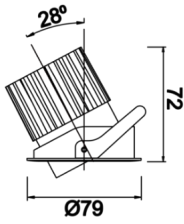

# Budapeşte A

BDP 007 007 013A 9040 10 40 SD 44 HR

Sıva Altı Downlight & Spot Armatür

<b>Armatür Grubu</b>	Downlight & Spot
<b>Montaj Tipi</b>	Sıva Altı
<b>Armatür Rengi</b>	RAL 9010 - RAL 9005
<b>Gövde</b>	Alüminyum Ekstrüzyon
<b>Optik</b>	15° 30° 40° Reflektör Hareketli
<b>Işık Kaynağı</b>	LED
<b>Elektriksel Koruma Sınıfı</b>	CLASS II
<b>IP</b>	44
<b>IK</b>	02
<b>Çalışma Sıcaklığı</b>	-20°C / +40°C
<b>Işık Akısı</b>	1183
<b>Tüketim Gücü</b>	13
<b>Armatür Verimliliği</b>	91 lm/W
<b>Renksel Geri Verim (CRI)</b>	>80
<b>Işık Renk Sıcaklığı (CCT)</b>	2700K/3000K/4000K/6500K
<b>Renk Toleransı</b>	< 3 SDCM
<b>Driver Tipi</b>	On/Off
<b>Driver Markası</b>	Tridonic
<b>LED Markası</b>	Samsung
<b>Giriş Gerilimi / Frekans</b>	220-240 V AC 50/60 Hz
<b>Güç Faktörü</b>	>0.9
<b>Surge</b>	1kV
<b>THD (AKIM)</b>	>%20
<b>LED ömrü</b>	>70.000 saat
<b>Opsiyon</b>	On-Off / Dali / 1-10V / Acil Durum Kitli

Teknik Çizim

Fotometrik Eğri

Sipariş Kodu	Ürün Kodu	Güç (W)	Işık Akısı (LM)	CRI	CCT (K)	Optik	Ölçüler (mm)
13004129	BDP 007 007 013A 9040 10 40 SD 44 HR	13	1183	>80	4000	40° Reflektör	Ø79x70

[www.atelaydinlatma.com](http://www.atelaydinlatma.com)