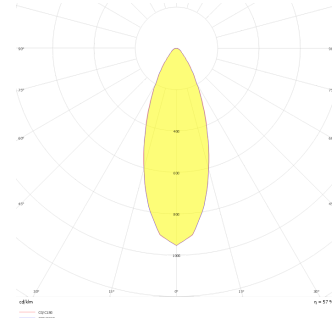

# Budapeşte A

BDP 007 007 013A 9040 10 30 SD 44 HR

Sıva Altı Downlight & Spot Armatür

<b>Armatür Grubu</b>	Downlight & Spot
<b>Montaj Tipi</b>	Sıva Altı
<b>Armatür Rengi</b>	RAL 9010 - RAL 9005
<b>Gövde</b>	Alüminyum Ekstrüzyon
<b>Optik</b>	15° 30° 40° Reflektör Hareketli
<b>Işık Kaynağı</b>	LED
<b>Elektriksel Koruma Sınıfı</b>	CLASS II
<b>IP</b>	44
<b>IK</b>	02
<b>Çalışma Sıcaklığı</b>	-20°C / +40°C
<b>Işık Akısı</b>	1183
<b>Tüketim Gücü</b>	13
<b>Armatür Verimliliği</b>	91 lm/W
<b>Renksel Geri Verim (CRI)</b>	>80
<b>Işık Renk Sıcaklığı (CCT)</b>	2700K/3000K/4000K/6500K
<b>Renk Toleransı</b>	< 3 SDCM
<b>Driver Tipi</b>	On/Off
<b>Driver Markası</b>	Tridonic
<b>LED Markası</b>	Samsung
<b>Giriş Gerilimi / Frekans</b>	220-240 V AC 50/60 Hz
<b>Güç Faktörü</b>	>0.9
<b>Surge</b>	1kV
<b>THD (AKIM)</b>	>%20
<b>LED ömrü</b>	>70.000 saat
<b>Opsiyon</b>	On-Off / Dali / 1-10V / Acil Durum Kittli

Teknik Çizim

Fotometrik Eğri

Sipariş Kodu	Ürün Kodu	Güç (W)	Işık Akısı (LM)	CRI	CCT (K)	Optik	Ölçüler (mm)
13001010	BDP 007 007 013A 9040 10 30 SD 44 HR	13	1183	>80	4000	30° Reflektör	Ø79x70

[www.atelaydinlatma.com](http://www.atelaydinlatma.com)