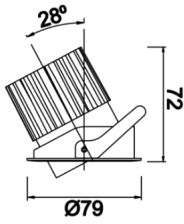

# Budapeşte A

BDP 007 007 013A 9040 10 30 SD 44 HR

Sıva Altı Downlight & Spot Armatür

<b>Armatür Grubu</b>	Downlight & Spot
<b>Montaj Tipi</b>	Sıva Altı
<b>Armatür Rengi</b>	RAL 9010 - RAL 9005
<b>Gövde</b>	Alüminyum Ekstrüzyon
<b>Optik</b>	15° 30° 40° Reflektör Hareketli
<b>Işık Kaynağı</b>	LED
<b>Elektriksel Koruma Sınıfı</b>	CLASS II
<b>IP</b>	44
<b>IK</b>	02
<b>Çalışma Sıcaklığı</b>	-20°C / +40°C
<b>Işık Akısı</b>	1183
<b>Tüketim Gücü</b>	13
<b>Armatür Verimliliği</b>	91 lm/W
<b>Renksel Geri Verim (CRI)</b>	>80
<b>Işık Renk Sıcaklığı (CCT)</b>	2700K/3000K/4000K/6500K
<b>Renk Toleransı</b>	< 3 SDCM
<b>Driver Tipi</b>	On/Off
<b>Driver Markası</b>	Tridonic
<b>LED Markası</b>	Samsung
<b>Giriş Gerilimi / Frekans</b>	220-240 V AC 50/60 Hz
<b>Güç Faktörü</b>	>0.9
<b>Surge</b>	1kV
<b>THD (AKIM)</b>	>%20
<b>LED ömrü</b>	>70.000 saat
<b>Opsiyon</b>	On-Off / Dali / 1-10V / Acil Durum Kittli

Teknik Çizim

Fotometrik Eğri

Sipariş Kodu	Ürün Kodu	Güç (W)	Işık Akısı (LM)	CRI	CCT (K)	Optik	Ölçüler (mm)
13001010	BDP 007 007 013A 9040 10 30 SD 44 HR	13	1183	>80	4000	30° Reflektör	Ø79x70

[www.atelaydinlatma.com](http://www.atelaydinlatma.com)