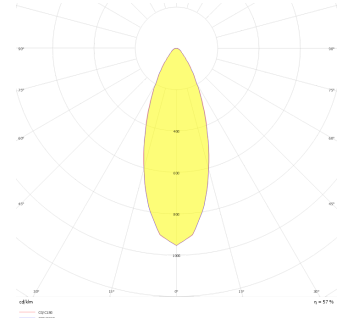

Budapeşte A

BDP 007 007 013A 9040 10 30 SD 44 HR

Sıva Altı Downlight & Spot Armatür

| | |
|----------------------------------|--|
| Armatür Grubu | Downlight & Spot |
| Montaj Tipi | Sıva Altı |
| Armatür Rengi | RAL 9010 - RAL 9005 |
| Gövde | Alüminyum Ekstrüzyon |
| Optik | 15° 30° 40° Reflektör Hareketli |
| Işık Kaynağı | LED |
| Elektriksel Koruma Sınıfı | CLASS II |
| IP | 44 |
| IK | 02 |
| Çalışma Sıcaklığı | -20°C / +40°C |
| Işık Akısı | 1183 |
| Tüketim Gücü | 13 |
| Armatür Verimliliği | 91 lm/W |
| Renksel Geri Verim (CRI) | >80 |
| Işık Renk Sıcaklığı (CCT) | 2700K/3000K/4000K/6500K |
| Renk Toleransı | < 3 SDCM |
| Driver Tipi | On/Off |
| Driver Markası | Tridonic |
| LED Markası | Samsung |
| Giriş Gerilimi / Frekans | 220-240 V AC 50/60 Hz |
| Güç Faktörü | >0.9 |
| Surge | 1kV |
| THD (AKIM) | >%20 |
| LED ömrü | >70.000 saat |
| Opsiyon | On-Off / Dali / 1-10V / Acil Durum Kittli |

Teknik Çizim

Fotometrik Eğri

| Sipariş Kodu | Ürün Kodu | Güç (W) | Işık Akısı (LM) | CRI | CCT (K) | Optik | Ölçüler (mm) |
|--------------|--------------------------------------|---------|-----------------|-----|---------|---------------|--------------|
| 13001010 | BDP 007 007 013A 9040 10 30 SD 44 HR | 13 | 1183 | >80 | 4000 | 30° Reflektör | Ø79x70 |