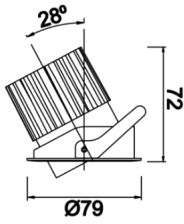

Budapeşte A

BDP 007 007 013A 9040 10 30 SD 44 HR

Sıva Altı Downlight & Spot Armatür

| | |
|----------------------------------|--|
| Armatür Grubu | Downlight & Spot |
| Montaj Tipi | Sıva Altı |
| Armatür Rengi | RAL 9010 - RAL 9005 |
| Gövde | Alüminyum Ekstrüzyon |
| Optik | 15° 30° 40° Reflektör Hareketli |
| Işık Kaynağı | LED |
| Elektriksel Koruma Sınıfı | CLASS II |
| IP | 44 |
| IK | 02 |
| Çalışma Sıcaklığı | -20°C / +40°C |
| Işık Akısı | 1183 |
| Tüketim Gücü | 13 |
| Armatür Verimliliği | 91 lm/W |
| Renksel Geri Verim (CRI) | >80 |
| Işık Renk Sıcaklığı (CCT) | 2700K/3000K/4000K/6500K |
| Renk Toleransı | < 3 SDCM |
| Driver Tipi | On/Off |
| Driver Markası | Tridonic |
| LED Markası | Samsung |
| Giriş Gerilimi / Frekans | 220-240 V AC 50/60 Hz |
| Güç Faktörü | >0.9 |
| Surge | 1kV |
| THD (AKIM) | >%20 |
| LED ömrü | >70.000 saat |
| Opsiyon | On-Off / Dali / 1-10V / Acil Durum Kittli |

Teknik Çizim

Fotometrik Eğri

| Sipariş Kodu | Ürün Kodu | Güç (W) | Işık Akısı (LM) | CRI | CCT (K) | Optik | Ölçüler (mm) |
|--------------|--------------------------------------|---------|-----------------|-----|---------|---------------|--------------|
| 13001010 | BDP 007 007 013A 9040 10 30 SD 44 HR | 13 | 1183 | >80 | 4000 | 30° Reflektör | Ø79x70 |