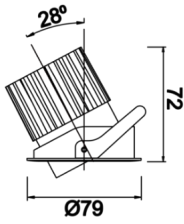

# Budapeşte A

BDP 007 007 013A 9040 10 15 SD 44 HR

Sıva Altı Downlight & Spot Armatür

<b>Armatür Grubu</b>	Downlight & Spot
<b>Montaj Tipi</b>	Sıva Altı
<b>Armatür Rengi</b>	RAL 9010 - RAL 9005
<b>Gövde</b>	Alüminyum Ekstrüzyon
<b>Optik</b>	15° 30° 40° Reflektör Hareketli
<b>Işık Kaynağı</b>	LED
<b>Elektriksel Koruma Sınıfı</b>	CLASS II
<b>IP</b>	44
<b>IK</b>	02
<b>Çalışma Sıcaklığı</b>	-20°C / +40°C
<b>Işık Akısı</b>	1183
<b>Tüketim Gücü</b>	13
<b>Armatür Verimliliği</b>	91 lm/W
<b>Renksel Geri Verim (CRI)</b>	>80
<b>Işık Renk Sıcaklığı (CCT)</b>	2700K/3000K/4000K/6500K
<b>Renk Toleransı</b>	< 3 SDCM
<b>Driver Tipi</b>	On/Off
<b>Driver Markası</b>	Tridonic
<b>LED Markası</b>	Samsung
<b>Giriş Gerilimi / Frekans</b>	220-240 V AC 50/60 Hz
<b>Güç Faktörü</b>	>0.9
<b>Surge</b>	1kV
<b>THD (AKIM)</b>	>%20
<b>LED ömrü</b>	>70.000 saat
<b>Opsiyon</b>	On-Off / Dali / 1-10V / Acil Durum Kittli

Teknik Çizim

Fotometrik Eğri

Sipariş Kodu	Ürün Kodu	Güç (W)	Işık Akısı (LM)	CRI	CCT (K)	Optik	Ölçüler (mm)
13000854	BDP 007 007 013A 9040 10 15 SD 44 HR	13	1183	>80	4000	15° Reflektör	Ø79x70

www.atelaydinlatma.com