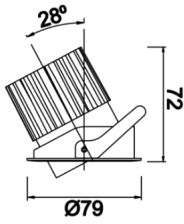

# Budapeşte A

BDP 007 007 013A 9040 10 15 SD 44 HR

Sıva Altı Downlight & Spot Armatür

<b>Armatür Grubu</b>	Downlight & Spot
<b>Montaj Tipi</b>	Sıva Altı
<b>Armatür Rengi</b>	RAL 9010 - RAL 9005
<b>Gövde</b>	Alüminyum Ekstrüzyon
<b>Optik</b>	15° 30° 40° Reflektör Hareketli
<b>Işık Kaynağı</b>	LED
<b>Elektriksel Koruma Sınıfı</b>	CLASS II
<b>IP</b>	44
<b>IK</b>	02
<b>Çalışma Sıcaklığı</b>	-20°C / +40°C
<b>Işık Akısı</b>	1183
<b>Tüketim Gücü</b>	13
<b>Armatür Verimliliği</b>	91 lm/W
<b>Renksel Geri Verim (CRI)</b>	>80
<b>Işık Renk Sıcaklığı (CCT)</b>	2700K/3000K/4000K/6500K
<b>Renk Toleransı</b>	< 3 SDCM
<b>Driver Tipi</b>	On/Off
<b>Driver Markası</b>	Tridonic
<b>LED Markası</b>	Samsung
<b>Giriş Gerilimi / Frekans</b>	220-240 V AC 50/60 Hz
<b>Güç Faktörü</b>	>0.9
<b>Surge</b>	1kV
<b>THD (AKIM)</b>	>%20
<b>LED ömrü</b>	>70.000 saat
<b>Opsiyon</b>	On-Off / Dali / 1-10V / Acil Durum Kittli

Teknik Çizim

Fotometrik Eğri

Sipariş Kodu	Ürün Kodu	Güç (W)	Işık Akısı (LM)	CRI	CCT (K)	Optik	Ölçüler (mm)
13000854	BDP 007 007 013A 9040 10 15 SD 44 HR	13	1183	>80	4000	15° Reflektör	Ø79x70

[www.atelaydinlatma.com](http://www.atelaydinlatma.com)