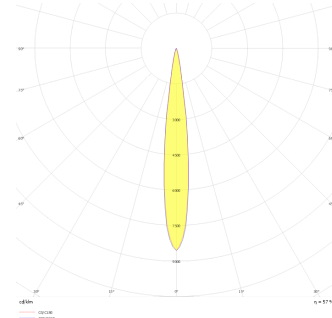

# Budapeşte A

BDP 007 007 013A 9040 10 15 SD 44 HR

Sıva Altı Downlight & Spot Armatür

<b>Armatür Grubu</b>	Downlight & Spot
<b>Montaj Tipi</b>	Sıva Altı
<b>Armatür Rengi</b>	RAL 9010 - RAL 9005
<b>Gövde</b>	Alüminyum Ekstrüzyon
<b>Optik</b>	15° 30° 40° Reflektör Hareketli
<b>Işık Kaynağı</b>	LED
<b>Elektriksel Koruma Sınıfı</b>	CLASS II
<b>IP</b>	44
<b>IK</b>	02
<b>Çalışma Sıcaklığı</b>	-20°C / +40°C
<b>Işık Akısı</b>	1183
<b>Tüketim Gücü</b>	13
<b>Armatür Verimliliği</b>	91 lm/W
<b>Renksel Geri Verim (CRI)</b>	>80
<b>Işık Renk Sıcaklığı (CCT)</b>	2700K/3000K/4000K/6500K
<b>Renk Toleransı</b>	< 3 SDCM
<b>Driver Tipi</b>	On/Off
<b>Driver Markası</b>	Tridonic
<b>LED Markası</b>	Samsung
<b>Giriş Gerilimi / Frekans</b>	220-240 V AC 50/60 Hz
<b>Güç Faktörü</b>	>0.9
<b>Surge</b>	1kV
<b>THD (AKIM)</b>	>%20
<b>LED ömrü</b>	>70.000 saat
<b>Opsiyon</b>	On-Off / Dali / 1-10V / Acil Durum Kittli

Teknik Çizim

Fotometrik Eğri

Sipariş Kodu	Ürün Kodu	Güç (W)	Işık Akısı (LM)	CRI	CCT (K)	Optik	Ölçüler (mm)
13000854	BDP 007 007 013A 9040 10 15 SD 44 HR	13	1183	>80	4000	15° Reflektör	Ø79x70

[www.atelaydinlatma.com](http://www.atelaydinlatma.com)