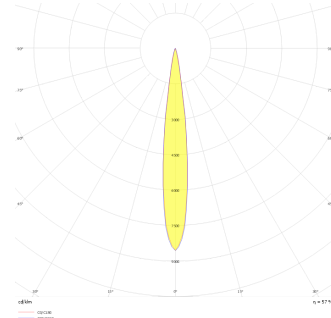

# Budapeşte A

BDP 007 007 013A 9040 10 15 SD 44 HR

Sıva Altı Downlight & Spot Armatür

<b>Armatür Grubu</b>	Downlight & Spot
<b>Montaj Tipi</b>	Sıva Altı
<b>Armatür Rengi</b>	RAL 9010 - RAL 9005
<b>Gövde</b>	Alüminyum Ekstrüzyon
<b>Optik</b>	15° 30° 40° Reflektör Hareketli
<b>Işık Kaynağı</b>	LED
<b>Elektriksel Koruma Sınıfı</b>	CLASS II
<b>IP</b>	44
<b>IK</b>	02
<b>Çalışma Sıcaklığı</b>	-20°C / +40°C
<b>Işık Akısı</b>	1183
<b>Tüketim Gücü</b>	13
<b>Armatür Verimliliği</b>	91 lm/W
<b>Renksel Geri Verim (CRI)</b>	>80
<b>Işık Renk Sıcaklığı (CCT)</b>	2700K/3000K/4000K/6500K
<b>Renk Toleransı</b>	< 3 SDCM
<b>Driver Tipi</b>	On/Off
<b>Driver Markası</b>	Tridonic
<b>LED Markası</b>	Samsung
<b>Giriş Gerilimi / Frekans</b>	220-240 V AC 50/60 Hz
<b>Güç Faktörü</b>	>0.9
<b>Surge</b>	1kV
<b>THD (AKIM)</b>	>%20
<b>LED ömrü</b>	>70.000 saat
<b>Opsiyon</b>	On-Off / Dali / 1-10V / Acil Durum Kittli

Teknik Çizim

Fotometrik Eğri

Sipariş Kodu	Ürün Kodu	Güç (W)	Işık Akısı (LM)	CRI	CCT (K)	Optik	Ölçüler (mm)
13000854	BDP 007 007 013A 9040 10 15 SD 44 HR	13	1183	>80	4000	15° Reflektör	Ø79x70

www.atelaydinlatma.com