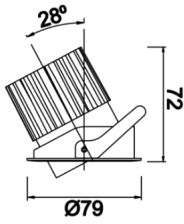

Budapeşte A

BDP 007 007 009A 9040 10 40 SD 44 HR

Sıva Altı Downlight & Spot Armatür

Armatür Grubu	Downlight & Spot
Montaj Tipi	Sıva Altı
Armatür Rengi	RAL 9010 - RAL 9005
Gövde	Alüminyum Ekstrüzyon
Optik	15° 30° 40° Reflektör Hareketli
Işık Kaynağı	LED
Elektriksel Koruma Sınıfı	CLASS II
IP	44
IK	02
Çalışma Sıcaklığı	-20°C / +40°C
Işık Akısı	819
Tüketim Gücü	9
Armatür Verimliliği	91 lm/W
Renksel Geri Verim (CRI)	>80
Işık Renk Sıcaklığı (CCT)	2700K/3000K/4000K/6500K
Renk Toleransı	< 3 SDCM
Driver Tipi	On/Off
Driver Markası	Tridonic
LED Markası	Samsung
Giriş Gerilimi / Frekans	220-240 V AC 50/60 Hz
Güç Faktörü	>0.9
Surge	1kV
THD (AKIM)	>%20
LED ömrü	>70.000 saat
Opsiyon	On-Off / Dali / 1-10V / Acil Durum Kitli

Teknik Çizim

Fotometrik Eğri

Sipariş Kodu	Ürün Kodu	Güç (W)	Işık Akısı (LM)	CRI	CCT (K)	Optik	Ölçüler (mm)
13004117□	BDP 007 007 009A 9040 10 40 SD 44 HR	9	819	>80	4000	40° Reflektör	Ø79x70

www.atelaydinlatma.com