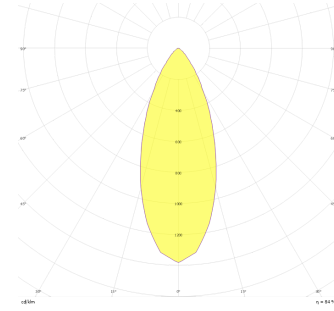

Budapeşte A

BDP 007 007 009A 9040 10 40 SD 44 HR

Sıva Altı Downlight & Spot Armatür

Armatür Grubu	Downlight & Spot
Montaj Tipi	Sıva Altı
Armatür Rengi	RAL 9010 - RAL 9005
Gövde	Alüminyum Ekstrüzyon
Optik	15° 30° 40° Reflektör Hareketli
Işık Kaynağı	LED
Elektriksel Koruma Sınıfı	CLASS II
IP	44
IK	02
Çalışma Sıcaklığı	-20°C / +40°C
Işık Akısı	819
Tüketim Gücü	9
Armatür Verimliliği	91 lm/W
Renksel Geri Verim (CRI)	>80
Işık Renk Sıcaklığı (CCT)	2700K/3000K/4000K/6500K
Renk Toleransı	< 3 SDCM
Driver Tipi	On/Off
Driver Markası	Tridonic
LED Markası	Samsung
Giriş Gerilimi / Frekans	220-240 V AC 50/60 Hz
Güç Faktörü	>0.9
Surge	1kV
THD (AKIM)	>%20
LED ömrü	>70.000 saat
Opsiyon	On-Off / Dali / 1-10V / Acil Durum Kitli

Teknik Çizim

Fotometrik Eğri

Sipariş Kodu	Ürün Kodu	Güç (W)	Işık Akısı (LM)	CRI	CCT (K)	Optik	Ölçüler (mm)
13004117□	BDP 007 007 009A 9040 10 40 SD 44 HR	9	819	>80	4000	40° Reflektör	Ø79x70

www.atelaydinlatma.com