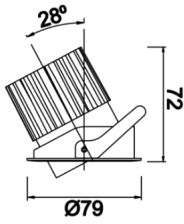

Budapeşte A

BDP 007 007 009A 9040 10 30 SD 44 HR

Sıva Altı Downlight & Spot Armatür

Armatür Grubu	Downlight & Spot
Montaj Tipi	Sıva Altı
Armatür Rengi	RAL 9010 - RAL 9005
Gövde	Alüminyum Ekstrüzyon
Optik	15° 30° 40° Reflektör Hareketli
Işık Kaynağı	LED
Elektriksel Koruma Sınıfı	CLASS II
IP	44
IK	02
Çalışma Sıcaklığı	-20°C / +40°C
Işık Akısı	819
Tüketim Gücü	9
Armatür Verimliliği	91 lm/W
Renksel Geri Verim (CRI)	>80
Işık Renk Sıcaklığı (CCT)	2700K/3000K/4000K/6500K
Renk Toleransı	< 3 SDCM
Driver Tipi	On/Off
Driver Markası	Tridonic
LED Markası	Samsung
Giriş Gerilimi / Frekans	220-240 V AC 50/60 Hz
Güç Faktörü	>0.9
Surge	1kV
THD (AKIM)	>%20
LED ömrü	>70.000 saat
Opsiyon	On-Off / Dali / 1-10V / Acil Durum Kittli

Teknik Çizim

Fotometrik Eğri

Sipariş Kodu	Ürün Kodu	Güç (W)	Işık Akısı (LM)	CRI	CCT (K)	Optik	Ölçüler (mm)
13003488	BDP 007 007 009A 9040 10 30 SD 44 HR	9	819	>80	4000	30° Reflektör	Ø79x70

www.atelaydinlatma.com