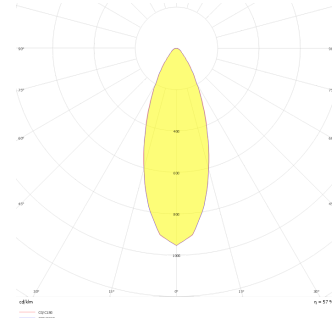

Budapeşte A

BDP 007 007 009A 9040 10 30 SD 44 HR

Sıva Altı Downlight & Spot Armatür

Armatür Grubu	Downlight & Spot
Montaj Tipi	Sıva Altı
Armatür Rengi	RAL 9010 - RAL 9005
Gövde	Alüminyum Ekstrüzyon
Optik	15° 30° 40° Reflektör Hareketli
Işık Kaynağı	LED
Elektriksel Koruma Sınıfı	CLASS II
IP	44
IK	02
Çalışma Sıcaklığı	-20°C / +40°C
Işık Akısı	819
Tüketim Gücü	9
Armatür Verimliliği	91 lm/W
Renksel Geri Verim (CRI)	>80
Işık Renk Sıcaklığı (CCT)	2700K/3000K/4000K/6500K
Renk Toleransı	< 3 SDCM
Driver Tipi	On/Off
Driver Markası	Tridonic
LED Markası	Samsung
Giriş Gerilimi / Frekans	220-240 V AC 50/60 Hz
Güç Faktörü	>0.9
Surge	1kV
THD (AKIM)	>%20
LED ömrü	>70.000 saat
Opsiyon	On-Off / Dali / 1-10V / Acil Durum Kittli

Teknik Çizim

Fotometrik Eğri

Sipariş Kodu	Ürün Kodu	Güç (W)	Işık Akısı (LM)	CRI	CCT (K)	Optik	Ölçüler (mm)
13003488	BDP 007 007 009A 9040 10 30 SD 44 HR	9	819	>80	4000	30° Reflektör	Ø79x70

www.atelaydinlatma.com