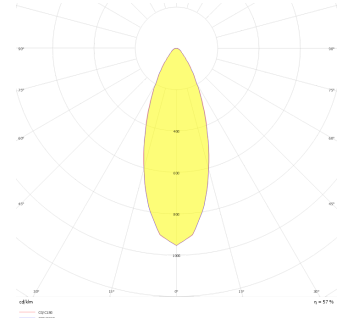

Budapeşte A

BDP 007 007 009A 9040 10 30 SD 44 HR

Sıva Altı Downlight & Spot Armatür

Armatür Grubu	Downlight & Spot
Montaj Tipi	Sıva Altı
Armatür Rengi	RAL 9010 - RAL 9005
Gövde	Alüminyum Ekstrüzyon
Optik	15° 30° 40° Reflektör Hareketli
Işık Kaynağı	LED
Elektriksel Koruma Sınıfı	CLASS II
IP	44
IK	02
Çalışma Sıcaklığı	-20°C / +40°C
Işık Akısı	819
Tüketim Gücü	9
Armatür Verimliliği	91 lm/W
Renksel Geri Verim (CRI)	>80
Işık Renk Sıcaklığı (CCT)	2700K/3000K/4000K/6500K
Renk Toleransı	< 3 SDCM
Driver Tipi	On/Off
Driver Markası	Tridonic
LED Markası	Samsung
Giriş Gerilimi / Frekans	220-240 V AC 50/60 Hz
Güç Faktörü	>0.9
Surge	1kV
THD (AKIM)	>%20
LED ömrü	>70.000 saat
Opsiyon	On-Off / Dali / 1-10V / Acil Durum Kitli

Teknik Çizim

Fotometrik Eğri

Sipariş Kodu	Ürün Kodu	Güç (W)	Işık Akısı (LM)	CRI	CCT (K)	Optik	Ölçüler (mm)
13003488	BDP 007 007 009A 9040 10 30 SD 44 HR	9	819	>80	4000	30° Reflektör	Ø79x70

www.atelaydinlatma.com