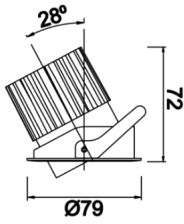

Budapeşte A

BDP 007 007 009A 9040 10 30 SD 44 HR

Sıva Altı Downlight & Spot Armatür

Armatür Grubu	Downlight & Spot
Montaj Tipi	Sıva Altı
Armatür Rengi	RAL 9010 - RAL 9005
Gövde	Alüminyum Ekstrüzyon
Optik	15° 30° 40° Reflektör Hareketli
Işık Kaynağı	LED
Elektriksel Koruma Sınıfı	CLASS II
IP	44
IK	02
Çalışma Sıcaklığı	-20°C / +40°C
Işık Akısı	819
Tüketim Gücü	9
Armatür Verimliliği	91 lm/W
Renksel Geri Verim (CRI)	>80
Işık Renk Sıcaklığı (CCT)	2700K/3000K/4000K/6500K
Renk Toleransı	< 3 SDCM
Driver Tipi	On/Off
Driver Markası	Tridonic
LED Markası	Samsung
Giriş Gerilimi / Frekans	220-240 V AC 50/60 Hz
Güç Faktörü	>0.9
Surge	1kV
THD (AKIM)	>%20
LED ömrü	>70.000 saat
Opsiyon	On-Off / Dali / 1-10V / Acil Durum Kitli

Teknik Çizim

Fotometrik Eğri

Sipariş Kodu	Ürün Kodu	Güç (W)	Işık Akısı (LM)	CRI	CCT (K)	Optik	Ölçüler (mm)
13003488	BDP 007 007 009A 9040 10 30 SD 44 HR	9	819	>80	4000	30° Reflektör	Ø79x70

www.atelaydinlatma.com