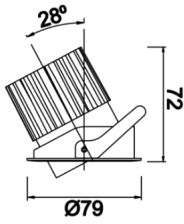

Budapeşte A

BDP 007 007 009A 9040 10 15 SD 44 HR

Sıva Altı Downlight & Spot Armatür

Armatür Grubu	Downlight & Spot
Montaj Tipi	Sıva Altı
Armatür Rengi	RAL 9010 - RAL 9005
Gövde	Alüminyum Ekstrüzyon
Optik	15° 30° 40° Reflektör Hareketli
Işık Kaynağı	LED
Elektriksel Koruma Sınıfı	CLASS II
IP	44
IK	02
Çalışma Sıcaklığı	-20°C / +40°C
Işık Akısı	819
Tüketim Gücü	9
Armatür Verimliliği	91 lm/W
Renksel Geri Verim (CRI)	>80
Işık Renk Sıcaklığı (CCT)	2700K/3000K/4000K/6500K
Renk Toleransı	< 3 SDCM
Driver Tipi	On/Off
Driver Markası	Tridonic
LED Markası	Samsung
Giriş Gerilimi / Frekans	220-240 V AC 50/60 Hz
Güç Faktörü	>0.9
Surge	1kV
THD (AKIM)	>%20
LED ömrü	>70.000 saat
Opsiyon	On-Off / Dali / 1-10V / Acil Durum Kitli

Teknik Çizim

Fotometrik Eğri

Sipariş Kodu	Ürün Kodu	Güç (W)	Işık Akısı (LM)	CRI	CCT (K)	Optik	Ölçüler (mm)
13000800□	BDP 007 007 009A 9040 10 15 SD 44 HR	9	819	>80	4000	15° Reflektör	Ø79x70

www.atelaydinlatma.com