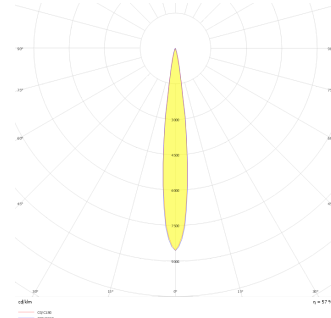

Budapeşte A

BDP 007 007 009A 9040 10 15 SD 44 HR

Sıva Altı Downlight & Spot Armatür

Armatür Grubu	Downlight & Spot
Montaj Tipi	Sıva Altı
Armatür Rengi	RAL 9010 - RAL 9005
Gövde	Alüminyum Ekstrüzyon
Optik	15° 30° 40° Reflektör Hareketli
Işık Kaynağı	LED
Elektriksel Koruma Sınıfı	CLASS II
IP	44
IK	02
Çalışma Sıcaklığı	-20°C / +40°C
Işık Akısı	819
Tüketim Gücü	9
Armatür Verimliliği	91 lm/W
Renksel Geri Verim (CRI)	>80
Işık Renk Sıcaklığı (CCT)	2700K/3000K/4000K/6500K
Renk Toleransı	< 3 SDCM
Driver Tipi	On/Off
Driver Markası	Tridonic
LED Markası	Samsung
Giriş Gerilimi / Frekans	220-240 V AC 50/60 Hz
Güç Faktörü	>0.9
Surge	1kV
THD (AKIM)	>%20
LED ömrü	>70.000 saat
Opsiyon	On-Off / Dali / 1-10V / Acil Durum Kitli

Teknik Çizim

Fotometrik Eğri

Sipariş Kodu	Ürün Kodu	Güç (W)	Işık Akısı (LM)	CRI	CCT (K)	Optik	Ölçüler (mm)
13000800□	BDP 007 007 009A 9040 10 15 SD 44 HR	9	819	>80	4000	15° Reflektör	Ø79x70

www.atelaydinlatma.com