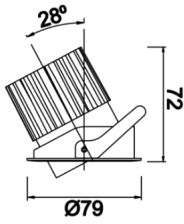

# Budapeşte A

BDP 007 007 009A 9040 10 15 SD 44 HR

Sıva Altı Downlight & Spot Armatür

<b>Armatür Grubu</b>	Downlight & Spot
<b>Montaj Tipi</b>	Sıva Altı
<b>Armatür Rengi</b>	RAL 9010 - RAL 9005
<b>Gövde</b>	Alüminyum Ekstrüzyon
<b>Optik</b>	15° 30° 40° Reflektör Hareketli
<b>Işık Kaynağı</b>	LED
<b>Elektriksel Koruma Sınıfı</b>	CLASS II
<b>IP</b>	44
<b>IK</b>	02
<b>Çalışma Sıcaklığı</b>	-20°C / +40°C
<b>Işık Akısı</b>	819
<b>Tüketim Gücü</b>	9
<b>Armatür Verimliliği</b>	91 lm/W
<b>Renksel Geri Verim (CRI)</b>	>80
<b>Işık Renk Sıcaklığı (CCT)</b>	2700K/3000K/4000K/6500K
<b>Renk Toleransı</b>	< 3 SDCM
<b>Driver Tipi</b>	On/Off
<b>Driver Markası</b>	Tridonic
<b>LED Markası</b>	Samsung
<b>Giriş Gerilimi / Frekans</b>	220-240 V AC 50/60 Hz
<b>Güç Faktörü</b>	>0.9
<b>Surge</b>	1kV
<b>THD (AKIM)</b>	>%20
<b>LED ömrü</b>	>70.000 saat
<b>Opsiyon</b>	On-Off / Dali / 1-10V / Acil Durum Kittli

Teknik Çizim

Fotometrik Eğri

Sipariş Kodu	Ürün Kodu	Güç (W)	Işık Akısı (LM)	CRI	CCT (K)	Optik	Ölçüler (mm)
13000800□	BDP 007 007 009A 9040 10 15 SD 44 HR	9	819	>80	4000	15° Reflektör	Ø79x70

[www.atelaydinlatma.com](http://www.atelaydinlatma.com)