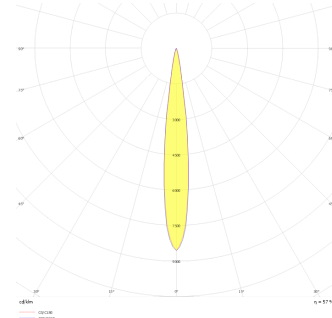

# Budapeşte A

BDP 007 007 009A 9040 10 15 SD 44 HR

Sıva Altı Downlight & Spot Armatür

<b>Armatür Grubu</b>	Downlight & Spot
<b>Montaj Tipi</b>	Sıva Altı
<b>Armatür Rengi</b>	RAL 9010 - RAL 9005
<b>Gövde</b>	Alüminyum Ekstrüzyon
<b>Optik</b>	15° 30° 40° Reflektör Hareketli
<b>Işık Kaynağı</b>	LED
<b>Elektriksel Koruma Sınıfı</b>	CLASS II
<b>IP</b>	44
<b>IK</b>	02
<b>Çalışma Sıcaklığı</b>	-20°C / +40°C
<b>Işık Akısı</b>	819
<b>Tüketim Gücü</b>	9
<b>Armatür Verimliliği</b>	91 lm/W
<b>Renksel Geri Verim (CRI)</b>	>80
<b>Işık Renk Sıcaklığı (CCT)</b>	2700K/3000K/4000K/6500K
<b>Renk Toleransı</b>	< 3 SDCM
<b>Driver Tipi</b>	On/Off
<b>Driver Markası</b>	Tridonic
<b>LED Markası</b>	Samsung
<b>Giriş Gerilimi / Frekans</b>	220-240 V AC 50/60 Hz
<b>Güç Faktörü</b>	>0.9
<b>Surge</b>	1kV
<b>THD (AKIM)</b>	>%20
<b>LED ömrü</b>	>70.000 saat
<b>Opsiyon</b>	On-Off / Dali / 1-10V / Acil Durum Kittli

Teknik Çizim

Fotometrik Eğri

Sipariş Kodu	Ürün Kodu	Güç (W)	Işık Akısı (LM)	CRI	CCT (K)	Optik	Ölçüler (mm)
13000800□	BDP 007 007 009A 9040 10 15 SD 44 HR	9	819	>80	4000	15° Reflektör	Ø79x70

[www.atelaydinlatma.com](http://www.atelaydinlatma.com)