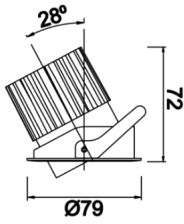

Budapeşte A

BDP 007 007 007A 9040 10 40 SD 44 HR

Sıva Altı Downlight & Spot Armatür

Armatür Grubu	Downlight & Spot
Montaj Tipi	Sıva Altı
Armatür Rengi	RAL 9010 - RAL 9005
Gövde	Alüminyum Ekstrüzyon
Optik	15° 30° 40° Reflektör Hareketli
Işık Kaynağı	LED
Elektriksel Koruma Sınıfı	CLASS II
IP	44
IK	02
Çalışma Sıcaklığı	-20°C / +40°C
Işık Akısı	637
Tüketim Gücü	7
Armatür Verimliliği	91 lm/W
Renksel Geri Verim (CRI)	>80
Işık Renk Sıcaklığı (CCT)	2700K/3000K/4000K/6500K
Renk Toleransı	< 3 SDCM
Driver Tipi	On/Off
Driver Markası	Tridonic
LED Markası	Samsung
Giriş Gerilimi / Frekans	220-240 V AC 50/60 Hz
Güç Faktörü	>0.9
Surge	1kV
THD (AKIM)	>%20
LED ömrü	>70.000 saat
Opsiyon	On-Off / Dali / 1-10V / Acil Durum Kittli

Teknik Çizim

Fotometrik Eğri

Sipariş Kodu	Ürün Kodu	Güç (W)	Işık Akısı (LM)	CRI	CCT (K)	Optik	Ölçüler (mm)
13000902	BDP 007 007 007A 9040 10 40 SD 44 HR	7	637	>80	4000	40° Reflektör	Ø79x70

www.atelaydinlatma.com