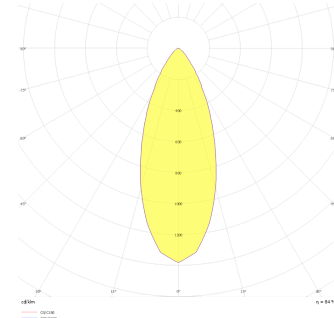

Budapeşte A

BDP 007 007 007A 9040 10 40 SD 44 HR

Sıva Altı Downlight & Spot Armatür

Armatür Grubu	Downlight & Spot
Montaj Tipi	Sıva Altı
Armatür Rengi	RAL 9010 - RAL 9005
Gövde	Alüminyum Ekstrüzyon
Optik	15° 30° 40° Reflektör Hareketli
Işık Kaynağı	LED
Elektriksel Koruma Sınıfı	CLASS II
IP	44
IK	02
Çalışma Sıcaklığı	-20°C / +40°C
Işık Akısı	637
Tüketim Gücü	7
Armatür Verimliliği	91 lm/W
Renksel Geri Verim (CRI)	>80
Işık Renk Sıcaklığı (CCT)	2700K/3000K/4000K/6500K
Renk Toleransı	< 3 SDCM
Driver Tipi	On/Off
Driver Markası	Tridonic
LED Markası	Samsung
Giriş Gerilimi / Frekans	220-240 V AC 50/60 Hz
Güç Faktörü	>0.9
Surge	1kV
THD (AKIM)	>%20
LED ömrü	>70.000 saat
Opsiyon	On-Off / Dali / 1-10V / Acil Durum Kittli

Teknik Çizim

Fotometrik Eğri

Sipariş Kodu	Ürün Kodu	Güç (W)	Işık Akısı (LM)	CRI	CCT (K)	Optik	Ölçüler (mm)
13000902	BDP 007 007 007A 9040 10 40 SD 44 HR	7	637	>80	4000	40° Reflektör	Ø79x70

www.atelaydinlatma.com