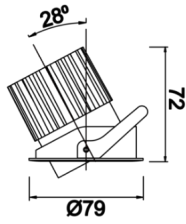

Budapeşte A

BDP 007 007 007A 9040 10 40 SD 44 HR

Sıva Altı Downlight & Spot Armatür

Armatür Grubu	Downlight & Spot
Montaj Tipi	Sıva Altı
Armatür Rengi	RAL 9010 - RAL 9005
Gövde	Alüminyum Ekstrüzyon
Optik	15° 30° 40° Reflektör Hareketli
Işık Kaynağı	LED
Elektriksel Koruma Sınıfı	CLASS II
IP	44
IK	02
Çalışma Sıcaklığı	-20°C / +40°C
Işık Akısı	637
Tüketim Gücü	7
Armatür Verimliliği	91 lm/W
Renksel Geri Verim (CRI)	>80
Işık Renk Sıcaklığı (CCT)	2700K/3000K/4000K/6500K
Renk Toleransı	< 3 SDCM
Driver Tipi	On/Off
Driver Markası	Tridonic
LED Markası	Samsung
Giriş Gerilimi / Frekans	220-240 V AC 50/60 Hz
Güç Faktörü	>0.9
Surge	1kV
THD (AKIM)	>%20
LED ömrü	>70.000 saat
Opsiyon	On-Off / Dali / 1-10V / Acil Durum Kittli

Teknik Çizim

Fotometrik Eğri

Sipariş Kodu	Ürün Kodu	Güç (W)	Işık Akısı (LM)	CRI	CCT (K)	Optik	Ölçüler (mm)
13000902	BDP 007 007 007A 9040 10 40 SD 44 HR	7	637	>80	4000	40° Reflektör	Ø79x70

www.atelaydinlatma.com