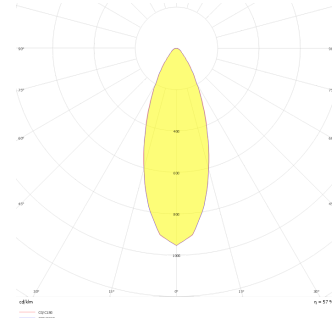

Budapeşte A

BDP 007 007 007A 9040 10 30 SD 44 HR

Sıva Altı Downlight & Spot Armatür

Armatür Grubu	Downlight & Spot
Montaj Tipi	Sıva Altı
Armatür Rengi	RAL 9010 - RAL 9005
Gövde	Alüminyum Ekstrüzyon
Optik	15° 30° 40° Reflektör Hareketli
Işık Kaynağı	LED
Elektriksel Koruma Sınıfı	CLASS II
IP	44
IK	02
Çalışma Sıcaklığı	-20°C / +40°C
Işık Akısı	637
Tüketim Gücü	7
Armatür Verimliliği	91 lm/W
Renksel Geri Verim (CRI)	>80
Işık Renk Sıcaklığı (CCT)	2700K/3000K/4000K/6500K
Renk Toleransı	< 3 SDCM
Driver Tipi	On/Off
Driver Markası	Tridonic
LED Markası	Samsung
Giriş Gerilimi / Frekans	220-240 V AC 50/60 Hz
Güç Faktörü	>0.9
Surge	1kV
THD (AKIM)	>%20
LED ömrü	>70.000 saat
Opsiyon	On-Off / Dali / 1-10V / Acil Durum Kittli

Teknik Çizim

Fotometrik Eğri

Sipariş Kodu	Ürün Kodu	Güç (W)	Işık Akısı (LM)	CRI	CCT (K)	Optik	Ölçüler (mm)
13000902	BDP 007 007 007A 9040 10 30 SD 44 HR	7	637	>80	4000	30° Reflektör	Ø79x70

www.atelaydinlatma.com