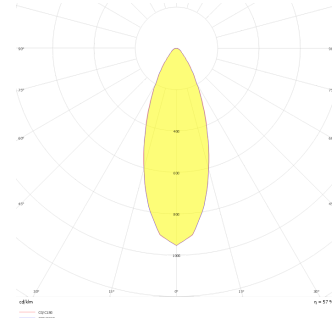

Budapeşte A

BDP 007 007 007A 9040 10 30 SD 44 HR

Sıva Altı Downlight & Spot Armatür

Armatür Grubu	Downlight & Spot
Montaj Tipi	Sıva Altı
Armatür Rengi	RAL 9010 - RAL 9005
Gövde	Alüminyum Ekstrüzyon
Optik	15° 30° 40° Reflektör Hareketli
Işık Kaynağı	LED
Elektriksel Koruma Sınıfı	CLASS II
IP	44
IK	02
Çalışma Sıcaklığı	-20°C / +40°C
Işık Akısı	637
Tüketim Gücü	7
Armatür Verimliliği	91 lm/W
Renksel Geri Verim (CRI)	>80
Işık Renk Sıcaklığı (CCT)	2700K/3000K/4000K/6500K
Renk Toleransı	< 3 SDCM
Driver Tipi	On/Off
Driver Markası	Tridonic
LED Markası	Samsung
Giriş Gerilimi / Frekans	220-240 V AC 50/60 Hz
Güç Faktörü	>0.9
Surge	1kV
THD (AKIM)	>%20
LED ömrü	>70.000 saat
Opsiyon	On-Off / Dali / 1-10V / Acil Durum Kitli

Teknik Çizim

Fotometrik Eğri

Sipariş Kodu	Ürün Kodu	Güç (W)	Işık Akısı (LM)	CRI	CCT (K)	Optik	Ölçüler (mm)
13000902	BDP 007 007 007A 9040 10 30 SD 44 HR	7	637	>80	4000	30° Reflektör	Ø79x70

www.atelaydinlatma.com