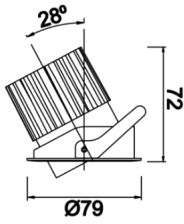

Budapeşte A

BDP 007 007 007A 9040 10 30 SD 44 HR

Sıva Altı Downlight & Spot Armatür

Armatür Grubu	Downlight & Spot
Montaj Tipi	Sıva Altı
Armatür Rengi	RAL 9010 - RAL 9005
Gövde	Alüminyum Ekstrüzyon
Optik	15° 30° 40° Reflektör Hareketli
Işık Kaynağı	LED
Elektriksel Koruma Sınıfı	CLASS II
IP	44
IK	02
Çalışma Sıcaklığı	-20°C / +40°C
Işık Akısı	637
Tüketim Gücü	7
Armatür Verimliliği	91 lm/W
Renksel Geri Verim (CRI)	>80
Işık Renk Sıcaklığı (CCT)	2700K/3000K/4000K/6500K
Renk Toleransı	< 3 SDCM
Driver Tipi	On/Off
Driver Markası	Tridonic
LED Markası	Samsung
Giriş Gerilimi / Frekans	220-240 V AC 50/60 Hz
Güç Faktörü	>0.9
Surge	1kV
THD (AKIM)	>%20
LED ömrü	>70.000 saat
Opsiyon	On-Off / Dali / 1-10V / Acil Durum Kitli

Teknik Çizim

Fotometrik Eğri

Sipariş Kodu	Ürün Kodu	Güç (W)	Işık Akısı (LM)	CRI	CCT (K)	Optik	Ölçüler (mm)
13000902	BDP 007 007 007A 9040 10 30 SD 44 HR	7	637	>80	4000	30° Reflektör	Ø79x70

www.atelaydinlatma.com