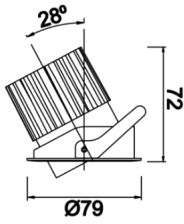

# Budapeşte A

BDP 007 007 007A 9040 10 15 SD 44 HR

Sıva Altı Downlight & Spot Armatür

<b>Armatür Grubu</b>	Downlight & Spot
<b>Montaj Tipi</b>	Sıva Altı
<b>Armatür Rengi</b>	RAL 9010 - RAL 9005
<b>Gövde</b>	Alüminyum Ekstrüzyon
<b>Optik</b>	15° 30° 40° Reflektör Hareketli
<b>Işık Kaynağı</b>	LED
<b>Elektriksel Koruma Sınıfı</b>	CLASS II
<b>IP</b>	44
<b>IK</b>	02
<b>Çalışma Sıcaklığı</b>	-20°C / +40°C
<b>Işık Akısı</b>	637
<b>Tüketim Gücü</b>	7
<b>Armatür Verimliliği</b>	91 lm/W
<b>Renksel Geri Verim (CRI)</b>	>80
<b>Işık Renk Sıcaklığı (CCT)</b>	2700K/3000K/4000K/6500K
<b>Renk Toleransı</b>	< 3 SDCM
<b>Driver Tipi</b>	On/Off
<b>Driver Markası</b>	Tridonic
<b>LED Markası</b>	Samsung
<b>Giriş Gerilimi / Frekans</b>	220-240 V AC 50/60 Hz
<b>Güç Faktörü</b>	>0.9
<b>Surge</b>	1kV
<b>THD (AKIM)</b>	>%20
<b>LED ömrü</b>	>70.000 saat
<b>Opsiyon</b>	On-Off / Dali / 1-10V / Acil Durum Kitli

Teknik Çizim

Fotometrik Eğri

Sipariş Kodu	Ürün Kodu	Güç (W)	Işık Akısı (LM)	CRI	CCT (K)	Optik	Ölçüler (mm)
13000746	BDP 007 007 007A 9040 10 15 SD 44 HR	7	637	>80	4000	15° Reflektör	Ø79x70

www.atelaydinlatma.com