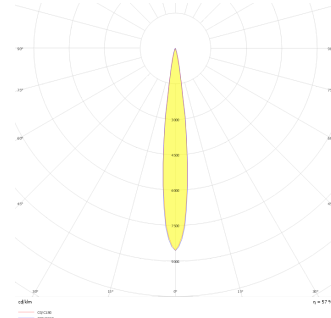

# Budapeşte A

BDP 007 007 007A 9040 10 15 SD 44 HR

Sıva Altı Downlight & Spot Armatür

<b>Armatür Grubu</b>	Downlight & Spot
<b>Montaj Tipi</b>	Sıva Altı
<b>Armatür Rengi</b>	RAL 9010 - RAL 9005
<b>Gövde</b>	Alüminyum Ekstrüzyon
<b>Optik</b>	15° 30° 40° Reflektör Hareketli
<b>Işık Kaynağı</b>	LED
<b>Elektriksel Koruma Sınıfı</b>	CLASS II
<b>IP</b>	44
<b>IK</b>	02
<b>Çalışma Sıcaklığı</b>	-20°C / +40°C
<b>Işık Akısı</b>	637
<b>Tüketim Gücü</b>	7
<b>Armatür Verimliliği</b>	91 lm/W
<b>Renksel Geri Verim (CRI)</b>	>80
<b>Işık Renk Sıcaklığı (CCT)</b>	2700K/3000K/4000K/6500K
<b>Renk Toleransı</b>	< 3 SDCM
<b>Driver Tipi</b>	On/Off
<b>Driver Markası</b>	Tridonic
<b>LED Markası</b>	Samsung
<b>Giriş Gerilimi / Frekans</b>	220-240 V AC 50/60 Hz
<b>Güç Faktörü</b>	>0.9
<b>Surge</b>	1kV
<b>THD (AKIM)</b>	>%20
<b>LED ömrü</b>	>70.000 saat
<b>Opsiyon</b>	On-Off / Dali / 1-10V / Acil Durum Kitli

Teknik Çizim

Fotometrik Eğri

Sipariş Kodu	Ürün Kodu	Güç (W)	Işık Akısı (LM)	CRI	CCT (K)	Optik	Ölçüler (mm)
13000746	BDP 007 007 007A 9040 10 15 SD 44 HR	7	637	>80	4000	15° Reflektör	Ø79x70

www.atelaydinlatma.com