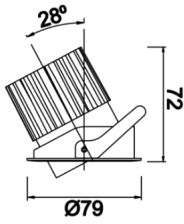

Budapeşte A

BDP 007 007 007A 9040 10 15 SD 44 HR

Sıva Altı Downlight & Spot Armatür

Armatür Grubu	Downlight & Spot
Montaj Tipi	Sıva Altı
Armatür Rengi	RAL 9010 - RAL 9005
Gövde	Alüminyum Ekstrüzyon
Optik	15° 30° 40° Reflektör Hareketli
Işık Kaynağı	LED
Elektriksel Koruma Sınıfı	CLASS II
IP	44
IK	02
Çalışma Sıcaklığı	-20°C / +40°C
Işık Akısı	637
Tüketim Gücü	7
Armatür Verimliliği	91 lm/W
Renksel Geri Verim (CRI)	>80
Işık Renk Sıcaklığı (CCT)	2700K/3000K/4000K/6500K
Renk Toleransı	< 3 SDCM
Driver Tipi	On/Off
Driver Markası	Tridonic
LED Markası	Samsung
Giriş Gerilimi / Frekans	220-240 V AC 50/60 Hz
Güç Faktörü	>0.9
Surge	1kV
THD (AKIM)	>%20
LED ömrü	>70.000 saat
Opsiyon	On-Off / Dali / 1-10V / Acil Durum Kittli

Teknik Çizim

Fotometrik Eğri

Sipariş Kodu	Ürün Kodu	Güç (W)	Işık Akısı (LM)	CRI	CCT (K)	Optik	Ölçüler (mm)
13000746	BDP 007 007 007A 9040 10 15 SD 44 HR	7	637	>80	4000	15° Reflektör	Ø79x70

www.atelaydinlatma.com