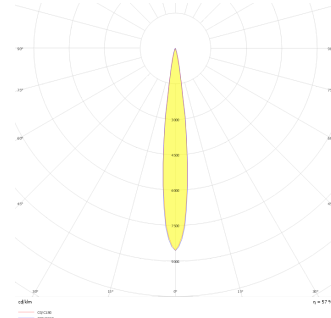

Budapeşte A

BDP 007 007 007A 9040 10 15 SD 44 HR

Sıva Altı Downlight & Spot Armatür

Armatür Grubu	Downlight & Spot
Montaj Tipi	Sıva Altı
Armatür Rengi	RAL 9010 - RAL 9005
Gövde	Alüminyum Ekstrüzyon
Optik	15° 30° 40° Reflektör Hareketli
Işık Kaynağı	LED
Elektriksel Koruma Sınıfı	CLASS II
IP	44
IK	02
Çalışma Sıcaklığı	-20°C / +40°C
Işık Akısı	637
Tüketim Gücü	7
Armatür Verimliliği	91 lm/W
Renksel Geri Verim (CRI)	>80
Işık Renk Sıcaklığı (CCT)	2700K/3000K/4000K/6500K
Renk Toleransı	< 3 SDCM
Driver Tipi	On/Off
Driver Markası	Tridonic
LED Markası	Samsung
Giriş Gerilimi / Frekans	220-240 V AC 50/60 Hz
Güç Faktörü	>0.9
Surge	1kV
THD (AKIM)	>%20
LED ömrü	>70.000 saat
Opsiyon	On-Off / Dali / 1-10V / Acil Durum Kittli

Teknik Çizim

Fotometrik Eğri

Sipariş Kodu	Ürün Kodu	Güç (W)	Işık Akısı (LM)	CRI	CCT (K)	Optik	Ölçüler (mm)
13000746	BDP 007 007 007A 9040 10 15 SD 44 HR	7	637	>80	4000	15° Reflektör	Ø79x70

www.atelaydinlatma.com