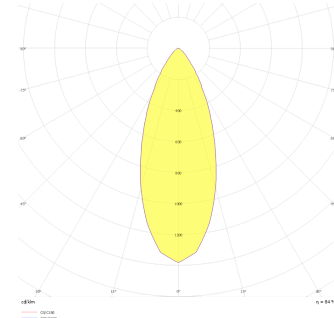

Budapeşte

BDP 007 007 013A 8040 10 40 SD 44 00

Sıva Altı Downlight & Spot Armatür

Armatür Grubu	Downlight & Spot
Montaj Tipi	Sıva Altı
Armatür Rengi	RAL 9010 - RAL 9005
Gövde	Alüminyum Ekstrüzyon
Optik	15° 30° 40° Reflektör
Işık Kaynağı	LED
Elektriksel Koruma Sınıfı	CLASS II
IP	44
IK	02
Çalışma Sıcaklığı	-20°C / +40°C
Işık Akısı	1183
Tüketim Gücü	13
Armatür Verimliliği	91 lm/W
Renksel Geri Verim (CRI)	>80
Işık Renk Sıcaklığı (CCT)	2700K/3000K/4000K/6500K
Renk Toleransı	< 3 SDCM
Driver Tipi	On/Off
Driver Markası	Tridonic
LED Markası	Samsung
Giriş Gerilimi / Frekans	220-240 V AC 50/60 Hz
Güç Faktörü	>0.9
Surge	1kV
THD (AKIM)	>%20
LED ömrü	>70.000 saat
Opsiyon	On-Off / Dali / 1-10V / Acil Durum Kittli

Teknik Çizim

Fotometrik Eğri

Sipariş Kodu	Ürün Kodu	Güç (W)	Işık Akısı (LM)	CRI	CCT (K)	Optik	Ölçüler (mm)
	BDP 007 007 013A 8040 10 40 SD 44 00	13	1183	>80	4000	40° Reflektör	Ø79x70

www.atelaydinlatma.com