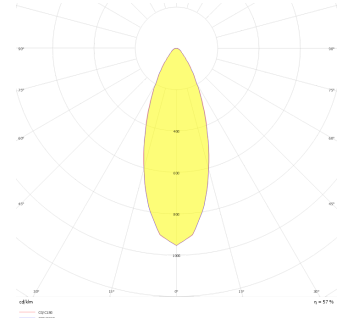

# Budapeşte

BDP 007 007 013A 8040 10 30 SD 44 00

Sıva Altı Downlight & Spot Armatür

<b>Armatür Grubu</b>	Downlight & Spot
<b>Montaj Tipi</b>	Sıva Altı
<b>Armatür Rengi</b>	RAL 9010 - RAL 9005
<b>Gövde</b>	Alüminyum Ekstrüzyon
<b>Optik</b>	15° 30° 40° Reflektör
<b>Işık Kaynağı</b>	LED
<b>Elektriksel Koruma Sınıfı</b>	CLASS II
<b>IP</b>	44
<b>IK</b>	02
<b>Çalışma Sıcaklığı</b>	-20°C / +40°C
<b>Işık Akısı</b>	1183
<b>Tüketim Gücü</b>	13
<b>Armatür Verimliliği</b>	91 lm/W
<b>Renkset Geri Verim (CRI)</b>	>80
<b>Işık Renk Sıcaklığı (CCT)</b>	2700K/3000K/4000K/6500K
<b>Renk Toleransı</b>	< 3 SDCM
<b>Driver Tipi</b>	On/Off
<b>Driver Markası</b>	Tridonic
<b>LED Markası</b>	Samsung
<b>Giriş Gerilimi / Frekans</b>	220-240 V AC 50/60 Hz
<b>Güç Faktörü</b>	>0.9
<b>Surge</b>	1kV
<b>THD (AKIM)</b>	>%20
<b>LED ömrü</b>	>70.000 saat
<b>Opsiyon</b>	On-Off / Dali / 1-10V / Acil Durum Kitli

Teknik Çizim

Fotometrik Eğri

Sipariş Kodu	Ürün Kodu	Güç (W)	Işık Akısı (LM)	CRI	CCT (K)	Optik	Ölçüler (mm)
	BDP 007 007 013A 8040 10 30 SD 44 00	13	1183	>80	4000	30° Reflektör	Ø79x70

[www.atelaydinlatma.com](http://www.atelaydinlatma.com)