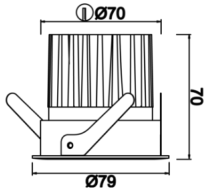

# Budapeşte

BDP 007 007 013A 8040 10 30 SD 44 00

Sıva Altı Downlight & Spot Armatür

<b>Armatür Grubu</b>	Downlight & Spot
<b>Montaj Tipi</b>	Sıva Altı
<b>Armatür Rengi</b>	RAL 9010 - RAL 9005
<b>Gövde</b>	Alüminyum Ekstrüzyon
<b>Optik</b>	15° 30° 40° Reflektör
<b>Işık Kaynağı</b>	LED
<b>Elektriksel Koruma Sınıfı</b>	CLASS II
<b>IP</b>	44
<b>IK</b>	02
<b>Çalışma Sıcaklığı</b>	-20°C / +40°C
<b>Işık Akısı</b>	1183
<b>Tüketim Gücü</b>	13
<b>Armatür Verimliliği</b>	91 lm/W
<b>Renkset Geri Verim (CRI)</b>	>80
<b>Işık Renk Sıcaklığı (CCT)</b>	2700K/3000K/4000K/6500K
<b>Renk Toleransı</b>	< 3 SDCM
<b>Driver Tipi</b>	On/Off
<b>Driver Markası</b>	Tridonic
<b>LED Markası</b>	Samsung
<b>Giriş Gerilimi / Frekans</b>	220-240 V AC 50/60 Hz
<b>Güç Faktörü</b>	>0.9
<b>Surge</b>	1kV
<b>THD (AKIM)</b>	>%20
<b>LED ömrü</b>	>70.000 saat
<b>Opsiyon</b>	On-Off / Dali / 1-10V / Acil Durum Kitli

Teknik Çizim

Fotometrik Eğri

Sipariş Kodu	Ürün Kodu	Güç (W)	Işık Akısı (LM)	CRI	CCT (K)	Optik	Ölçüler (mm)
	BDP 007 007 013A 8040 10 30 SD 44 00	13	1183	>80	4000	30° Reflektör	Ø79x70

[www.atelaydinlatma.com](http://www.atelaydinlatma.com)