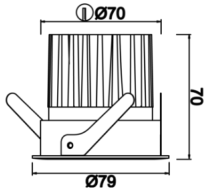

Budapeşte

BDP 007 007 013A 8040 10 15 SD 44 00

Sıva Altı Downlight & Spot Armatür

Armatür Grubu	Downlight & Spot
Montaj Tipi	Sıva Altı
Armatür Rengi	RAL 9010 - RAL 9005
Gövde	Alüminyum Ekstrüzyon
Optik	15° 30° 40° Reflektör
Işık Kaynağı	LED
Elektriksel Koruma Sınıfı	CLASS II
IP	44
IK	02
Çalışma Sıcaklığı	-20°C / +40°C
Işık Akısı	1183
Tüketim Gücü	13
Armatür Verimliliği	91 lm/W
Renksel Geri Verim (CRI)	>80
Işık Renk Sıcaklığı (CCT)	2700K/3000K/4000K/6500K
Renk Toleransı	< 3 SDCM
Driver Tipi	On/Off
Driver Markası	Tridonic
LED Markası	Samsung
Giriş Gerilimi / Frekans	220-240 V AC 50/60 Hz
Güç Faktörü	>0.9
Surge	1kV
THD (AKIM)	>%20
LED ömrü	>70.000 saat
Opsiyon	On-Off / Dali / 1-10V / Acil Durum Kitli

Teknik Çizim

Fotometrik Eğri

Sipariş Kodu	Ürün Kodu	Güç (W)	Işık Akısı (LM)	CRI	CCT (K)	Optik	Ölçüler (mm)
	BDP 007 007 013A 8040 10 15 SD 44 00	13	1183	>80	4000	15° Reflektör	Ø79x70

www.atelaydinlatma.com