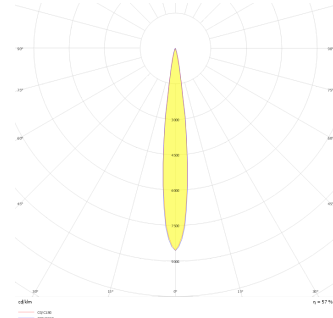

Budapeşte

BDP 007 007 013A 8040 10 15 SD 44 00

Sıva Altı Downlight & Spot Armatür

Armatür Grubu	Downlight & Spot
Montaj Tipi	Sıva Altı
Armatür Rengi	RAL 9010 - RAL 9005
Gövde	Alüminyum Ekstrüzyon
Optik	15° 30° 40° Reflektör
Işık Kaynağı	LED
Elektriksel Koruma Sınıfı	CLASS II
IP	44
IK	02
Çalışma Sıcaklığı	-20°C / +40°C
Işık Akısı	1183
Tüketim Gücü	13
Armatür Verimliliği	91 lm/W
Renksel Geri Verim (CRI)	>80
Işık Renk Sıcaklığı (CCT)	2700K/3000K/4000K/6500K
Renk Toleransı	< 3 SDCM
Driver Tipi	On/Off
Driver Markası	Tridonic
LED Markası	Samsung
Giriş Gerilimi / Frekans	220-240 V AC 50/60 Hz
Güç Faktörü	>0.9
Surge	1kV
THD (AKIM)	>%20
LED ömrü	>70.000 saat
Opsiyon	On-Off / Dali / 1-10V / Acil Durum Kitli

Teknik Çizim

Fotometrik Eğri

Sipariş Kodu	Ürün Kodu	Güç (W)	Işık Akısı (LM)	CRI	CCT (K)	Optik	Ölçüler (mm)
	BDP 007 007 013A 8040 10 15 SD 44 00	13	1183	>80	4000	15° Reflektör	Ø79x70

www.atelaydinlatma.com