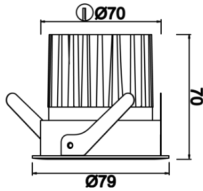

Budapeşte

BDP 007 007 009A 8040 10 40 SD 44 00

Sıva Altı Downlight & Spot Armatür

Armatür Grubu	Downlight & Spot
Montaj Tipi	Sıva Altı
Armatür Rengi	RAL 9010 - RAL 9005
Gövde	Alüminyum Ekstrüzyon
Optik	15° 30° 40° Reflektör
Işık Kaynağı	LED
Elektriksel Koruma Sınıfı	CLASS II
IP	44
IK	02
Çalışma Sıcaklığı	-20°C / +40°C
Işık Akısı	819
Tüketim Gücü	9
Armatür Verimliliği	91 lm/W
Renksel Geri Verim (CRI)	>80
Işık Renk Sıcaklığı (CCT)	2700K/3000K/4000K/6500K
Renk Toleransı	< 3 SDCM
Driver Tipi	On/Off
Driver Markası	Tridonic
LED Markası	Samsung
Giriş Gerilimi / Frekans	220-240 V AC 50/60 Hz
Güç Faktörü	>0.9
Surge	1kV
THD (AKIM)	>%20
LED ömrü	>70.000 saat
Opsiyon	On-Off / Dali / 1-10V / Acil Durum Kitli

Teknik Çizim

Fotometrik Eğri

Sipariş Kodu	Ürün Kodu	Güç (W)	Işık Akısı (LM)	CRI	CCT (K)	Optik	Ölçüler (mm)
	BDP 007 007 009A 8040 10 40 SD 44 00	9	819	>80	4000	40° Reflektör	Ø79x70

www.atelaydinlatma.com