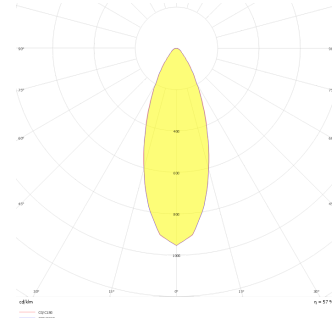

Budapeşte

BDP 007 007 009A 8040 10 30 SD 44 00

Sıva Altı Downlight & Spot Armatür

Armatür Grubu	Downlight & Spot
Montaj Tipi	Sıva Altı
Armatür Rengi	RAL 9010 - RAL 9005
Gövde	Alüminyum Ekstrüzyon
Optik	15° 30° 40° Reflektör
Işık Kaynağı	LED
Elektriksel Koruma Sınıfı	CLASS II
IP	44
IK	02
Çalışma Sıcaklığı	-20°C / +40°C
Işık Akısı	819
Tüketim Gücü	9
Armatür Verimliliği	91 lm/W
Renksel Geri Verim (CRI)	>80
Işık Renk Sıcaklığı (CCT)	2700K/3000K/4000K/6500K
Renk Toleransı	< 3 SDCM
Driver Tipi	On/Off
Driver Markası	Tridonic
LED Markası	Samsung
Giriş Gerilimi / Frekans	220-240 V AC 50/60 Hz
Güç Faktörü	>0.9
Surge	1kV
THD (AKIM)	>%20
LED ömrü	>70.000 saat
Opsiyon	On-Off / Dali / 1-10V / Acil Durum Kitli

Teknik Çizim

Fotometrik Eğri

Sipariş Kodu	Ürün Kodu	Güç (W)	Işık Akısı (LM)	CRI	CCT (K)	Optik	Ölçüler (mm)
	BDP 007 007 009A 8040 10 30 SD 44 00	9	819	>80	4000	30° Reflektör	Ø79x70

www.atelaydinlatma.com