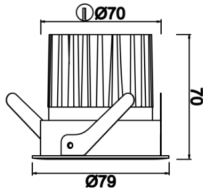

Budapeşte

BDP 007 007 009A 8040 10 30 SD 44 00

Sıva Altı Downlight & Spot Armatür

Armatür Grubu	Downlight & Spot
Montaj Tipi	Sıva Altı
Armatür Rengi	RAL 9010 - RAL 9005
Gövde	Alüminyum Ekstrüzyon
Optik	15° 30° 40° Reflektör
Işık Kaynağı	LED
Elektriksel Koruma Sınıfı	CLASS II
IP	44
IK	02
Çalışma Sıcaklığı	-20°C / +40°C
Işık Akısı	819
Tüketim Gücü	9
Armatür Verimliliği	91 lm/W
Renksel Geri Verim (CRI)	>80
Işık Renk Sıcaklığı (CCT)	2700K/3000K/4000K/6500K
Renk Toleransı	< 3 SDCM
Driver Tipi	On/Off
Driver Markası	Tridonic
LED Markası	Samsung
Giriş Gerilimi / Frekans	220-240 V AC 50/60 Hz
Güç Faktörü	>0.9
Surge	1kV
THD (AKIM)	>%20
LED ömrü	>70.000 saat
Opsiyon	On-Off / Dali / 1-10V / Acil Durum Kitli

Teknik Çizim

Fotometrik Eğri

Sipariş Kodu	Ürün Kodu	Güç (W)	Işık Akısı (LM)	CRI	CCT (K)	Optik	Ölçüler (mm)
	BDP 007 007 009A 8040 10 30 SD 44 00	9	819	>80	4000	30° Reflektör	Ø79x70

www.atelaydinlatma.com