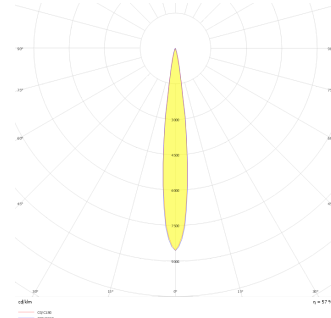

Budapeşte

BDP 007 007 009A 8040 10 15 SD 44 00

Sıva Altı Downlight & Spot Armatür

Armatür Grubu	Downlight & Spot
Montaj Tipi	Sıva Altı
Armatür Rengi	RAL 9010 - RAL 9005
Gövde	Alüminyum Ekstrüzyon
Optik	15° 30° 40° Reflektör
Işık Kaynağı	LED
Elektriksel Koruma Sınıfı	CLASS II
IP	44
IK	02
Çalışma Sıcaklığı	-20°C / +40°C
Işık Akısı	819
Tüketim Gücü	9
Armatür Verimliliği	91 lm/W
Renksel Geri Verim (CRI)	>80
Işık Renk Sıcaklığı (CCT)	2700K/3000K/4000K/6500K
Renk Toleransı	< 3 SDCM
Driver Tipi	On/Off
Driver Markası	Tridonic
LED Markası	Samsung
Giriş Gerilimi / Frekans	220-240 V AC 50/60 Hz
Güç Faktörü	>0.9
Surge	1kV
THD (AKIM)	>%20
LED ömrü	>70.000 saat
Opsiyon	On-Off / Dali / 1-10V / Acil Durum Kitli

Teknik Çizim

Fotometrik Eğri

Sipariş Kodu	Ürün Kodu	Güç (W)	Işık Akısı (LM)	CRI	CCT (K)	Optik	Ölçüler (mm)
	BDP 007 007 009A 8040 10 15 SD 44 00	9	819	>80	4000	15° Reflektör	Ø79x70

www.atelaydinlatma.com