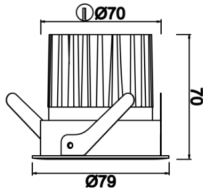

Budapeşte

BDP 007 007 007A 8040 10 40 SD 44 00

Sıva Altı Downlight & Spot Armatür

Armatür Grubu	Downlight & Spot
Montaj Tipi	Sıva Altı
Armatür Rengi	RAL 9010 - RAL 9005
Gövde	Alüminyum Ekstrüzyon
Optik	15° 30° 40° Reflektör
Işık Kaynağı	LED
Elektriksel Koruma Sınıfı	CLASS II
IP	44
IK	02
Çalışma Sıcaklığı	-20°C / +40°C
Işık Akısı	637
Tüketim Gücü	7
Armatür Verimliliği	91 lm/W
Renksel Geri Verim (CRI)	>80
Işık Renk Sıcaklığı (CCT)	2700K/3000K/4000K/6500K
Renk Toleransı	< 3 SDCM
Driver Tipi	On/Off
Driver Markası	Tridonic
LED Markası	Samsung
Giriş Gerilimi / Frekans	220-240 V AC 50/60 Hz
Güç Faktörü	>0.9
Surge	1kV
THD (AKIM)	>%20
LED ömrü	>70.000 saat
Opsiyon	On-Off / Dali / 1-10V / Acil Durum Kitli

Teknik Çizim

Fotometrik Eğri

Sipariş Kodu	Ürün Kodu	Güç (W)	Işık Akısı (LM)	CRI	CCT (K)	Optik	Ölçüler (mm)
	BDP 007 007 007A 8040 10 40 SD 44 00	7	637	>80	4000	40° Reflektör	Ø79x70

www.atelaydinlatma.com