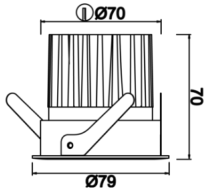

# Budapeşte

BDP 007 007 007A 8040 10 30 SD 44 00

Sıva Altı Downlight & Spot Armatür

<b>Armatür Grubu</b>	Downlight & Spot
<b>Montaj Tipi</b>	Sıva Altı
<b>Armatür Rengi</b>	RAL 9010 - RAL 9005
<b>Gövde</b>	Alüminyum Ekstrüzyon
<b>Optik</b>	15° 30° 40° Reflektör
<b>Işık Kaynağı</b>	LED
<b>Elektriksel Koruma Sınıfı</b>	CLASS II
<b>IP</b>	44
<b>IK</b>	02
<b>Çalışma Sıcaklığı</b>	-20°C / +40°C
<b>Işık Akısı</b>	637
<b>Tüketim Gücü</b>	7
<b>Armatür Verimliliği</b>	91 lm/W
<b>Renkssel Geri Verim (CRI)</b>	>80
<b>Işık Renk Sıcaklığı (CCT)</b>	2700K/3000K/4000K/6500K
<b>Renk Toleransı</b>	< 3 SDCM
<b>Driver Tipi</b>	On/Off
<b>Driver Markası</b>	Tridonic
<b>LED Markası</b>	Samsung
<b>Giriş Gerilimi / Frekans</b>	220-240 V AC 50/60 Hz
<b>Güç Faktörü</b>	>0.9
<b>Surge</b>	1kV
<b>THD (AKIM)</b>	>%20
<b>LED ömrü</b>	>70.000 saat
<b>Opsiyon</b>	On-Off / Dali / 1-10V / Acil Durum Kittli

Teknik Çizim

Fotometrik Eğri

Sipariş Kodu	Ürün Kodu	Güç (W)	Işık Akısı (LM)	CRI	CCT (K)	Optik	Ölçüler (mm)
	BDP 007 007 007A 8040 10 30 SD 44 00	7	637	>80	4000	30° Reflektör	Ø79x70

[www.atelaydinlatma.com](http://www.atelaydinlatma.com)