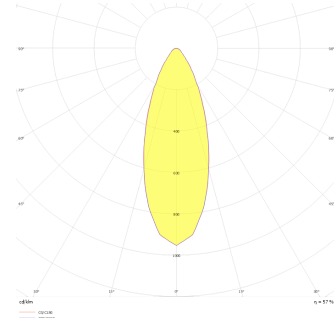

# Budapeşte

BDP 007 007 007A 8040 10 30 SD 44 00

Sıva Altı Downlight & Spot Armatür

<b>Armatür Grubu</b>	Downlight & Spot
<b>Montaj Tipi</b>	Sıva Altı
<b>Armatür Rengi</b>	RAL 9010 - RAL 9005
<b>Gövde</b>	Alüminyum Ekstrüzyon
<b>Optik</b>	15° 30° 40° Reflektör
<b>Işık Kaynağı</b>	LED
<b>Elektriksel Koruma Sınıfı</b>	CLASS II
<b>IP</b>	44
<b>IK</b>	02
<b>Çalışma Sıcaklığı</b>	-20°C / +40°C
<b>Işık Akısı</b>	637
<b>Tüketim Gücü</b>	7
<b>Armatür Verimliliği</b>	91 lm/W
<b>Renkssel Geri Verim (CRI)</b>	>80
<b>Işık Renk Sıcaklığı (CCT)</b>	2700K/3000K/4000K/6500K
<b>Renk Toleransı</b>	< 3 SDCM
<b>Driver Tipi</b>	On/Off
<b>Driver Markası</b>	Tridonic
<b>LED Markası</b>	Samsung
<b>Giriş Gerilimi / Frekans</b>	220-240 V AC 50/60 Hz
<b>Güç Faktörü</b>	>0.9
<b>Surge</b>	1kV
<b>THD (AKIM)</b>	>%20
<b>LED ömrü</b>	>70.000 saat
<b>Opsiyon</b>	On-Off / Dali / 1-10V / Acil Durum Kittli

Teknik Çizim

Fotometrik Eğri

Sipariş Kodu	Ürün Kodu	Güç (W)	Işık Akısı (LM)	CRI	CCT (K)	Optik	Ölçüler (mm)
	BDP 007 007 007A 8040 10 30 SD 44 00	7	637	>80	4000	30° Reflektör	Ø79x70

[www.atelaydinlatma.com](http://www.atelaydinlatma.com)