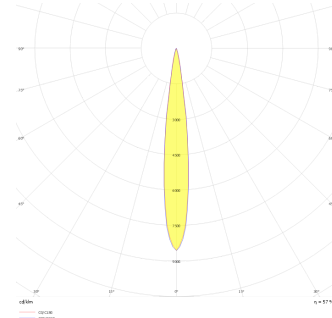

Budapeşte

BDP 007 007 007A 8040 10 15 SD 44 00

Sıva Altı Downlight & Spot Armatür

Armatür Grubu	Downlight & Spot
Montaj Tipi	Sıva Altı
Armatür Rengi	RAL 9010 - RAL 9005
Gövde	Alüminyum Ekstrüzyon
Optik	15° 30° 40° Reflektör
Işık Kaynağı	LED
Elektriksel Koruma Sınıfı	CLASS II
IP	44
IK	02
Çalışma Sıcaklığı	-20°C / +40°C
Işık Akısı	637
Tüketim Gücü	7
Armatür Verimliliği	91 lm/W
Renksel Geri Verim (CRI)	>80
Işık Renk Sıcaklığı (CCT)	2700K/3000K/4000K/6500K
Renk Toleransı	< 3 SDCM
Driver Tipi	On/Off
Driver Markası	Tridonic
LED Markası	Samsung
Giriş Gerilimi / Frekans	220-240 V AC 50/60 Hz
Güç Faktörü	>0.9
Surge	1kV
THD (AKIM)	>%20
LED ömrü	>70.000 saat
Opsiyon	On-Off / Dali / 1-10V / Acil Durum Kitli

Teknik Çizim

Fotometrik Eğri

Sipariş Kodu	Ürün Kodu	Güç (W)	Işık Akısı (LM)	CRI	CCT (K)	Optik	Ölçüler (mm)
	BDP 007 007 007A 8040 10 15 SD 44 00	7	637	>80	4000	15° Reflektör	Ø79x70

www.atelaydinlatma.com