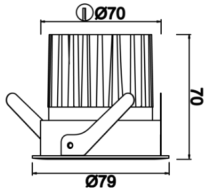

Budapeşte

BDP 007 007 007A 8040 10 15 SD 44 00

Sıva Altı Downlight & Spot Armatür

Armatür Grubu	Downlight & Spot
Montaj Tipi	Sıva Altı
Armatür Rengi	RAL 9010 - RAL 9005
Gövde	Alüminyum Ekstrüzyon
Optik	15° 30° 40° Reflektör
Işık Kaynağı	LED
Elektriksel Koruma Sınıfı	CLASS II
IP	44
IK	02
Çalışma Sıcaklığı	-20°C / +40°C
Işık Akısı	637
Tüketim Gücü	7
Armatür Verimliliği	91 lm/W
Renksel Geri Verim (CRI)	>80
Işık Renk Sıcaklığı (CCT)	2700K/3000K/4000K/6500K
Renk Toleransı	< 3 SDCM
Driver Tipi	On/Off
Driver Markası	Tridonic
LED Markası	Samsung
Giriş Gerilimi / Frekans	220-240 V AC 50/60 Hz
Güç Faktörü	>0.9
Surge	1kV
THD (AKIM)	>%20
LED ömrü	>70.000 saat
Opsiyon	On-Off / Dali / 1-10V / Acil Durum Kitli

Teknik Çizim

Fotometrik Eğri

Sipariş Kodu	Ürün Kodu	Güç (W)	Işık Akısı (LM)	CRI	CCT (K)	Optik	Ölçüler (mm)
	BDP 007 007 007A 8040 10 15 SD 44 00	7	637	>80	4000	15° Reflektör	Ø79x70

www.atelaydinlatma.com