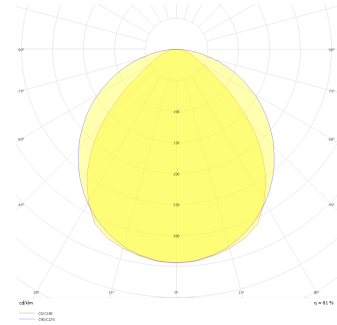

Teknik Çizim

Fotometrik Eğri

| Sipariş Kodu | Ürün Kodu                            | Güç (W) | Işık Akısı (LM) | CRI | CCT (K) | Optik                | Ölçüler (mm) |
|--------------|--------------------------------------|---------|-----------------|-----|---------|----------------------|--------------|
|              | MGD 024 057 013A 8040 10 99 OP 40 00 | 13      | 1350            | >80 | 4000    | 120° Opal<br>Difüzör | 1175x12x24   |