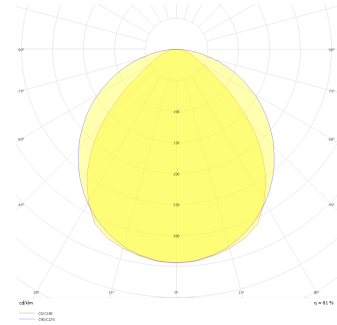

# T24 MainGrid

MGD 024 057 013A 8040 10 99 OP 40 00

Sıva Altı Konsept Tavan Armatür

<b>Armatür Grubu</b>	Konsept Tavan
<b>Montaj Tipi</b>	Sıva Altı
<b>Armatür Rengi</b>	RAL 9005 - RAL 9010
<b>Gövde</b>	Alüminyum ekstrüde profil
<b>Optik</b>	Opal Difüzör
<b>Işık Kaynağı</b>	LED
<b>Elektriksel Koruma Sınıfı</b>	CLASS II
<b>Çalışma Sıcaklığı</b>	-20°C / +40°C
<b>Işık Akısı</b>	1350
<b>Tüketim Gücü</b>	13
<b>Armatür Verimliliği</b>	103,8 lm/W
<b>Renksel Geri Verim (CRI)</b>	>80
<b>Işık Renk Sıcaklığı (CCT)</b>	2700K/3000K/4000K/6500K
<b>Renk Toleransı</b>	< 3 SDCM
<b>Driver Tipi</b>	On/Off
<b>Driver Markası</b>	Tridonic
<b>LED Markası</b>	Samsung
<b>Giriş Gerilimi / Frekans</b>	220-240 V AC 50/60 Hz
<b>Güç Faktörü</b>	>0.9
<b>Surge</b>	1kV
<b>THD (AKIM)</b>	>%20
<b>LED ömrü</b>	>70.000 saat
<b>Opsiyon</b>	On-Off / Dali / 1-10V / Acil Durum Kitli

Teknik Çizim

Fotometrik Eğri

Sipariş Kodu	Ürün Kodu	Güç (W)	Işık Akısı (LM)	CRI	CCT (K)	Optik	Ölçüler (mm)
	MGD 024 057 013A 8040 10 99 OP 40 00	13	1350	>80	4000	120° Opal Difüzör	1175x12x24

[www.atelaydinlatma.com](http://www.atelaydinlatma.com)