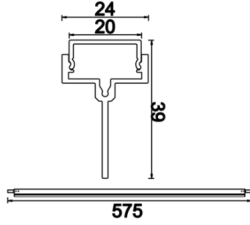

# T24 MainGrid

MGD 024 057 013A 8040 10 99 OP 40 00

Sıva Altı Konsept Tavan Armatür

<b>Armatür Grubu</b>	Konsept Tavan
<b>Montaj Tipi</b>	Sıva Altı
<b>Armatür Rengi</b>	RAL 9005 - RAL 9010
<b>Gövde</b>	Alüminyum ekstrüde profil
<b>Optik</b>	Opal Difüzör
<b>Işık Kaynağı</b>	LED
<b>Elektriksel Koruma Sınıfı</b>	CLASS II
<b>Çalışma Sıcaklığı</b>	-20°C / +40°C
<b>Işık Akısı</b>	1350
<b>Tüketim Gücü</b>	13
<b>Armatür Verimliliği</b>	103,8 lm/W
<b>Renksel Geri Verim (CRI)</b>	>80
<b>Işık Renk Sıcaklığı (CCT)</b>	2700K/3000K/4000K/6500K
<b>Renk Toleransı</b>	< 3 SDCM
<b>Driver Tipi</b>	On/Off
<b>Driver Markası</b>	Tridonic
<b>LED Markası</b>	Samsung
<b>Giriş Gerilimi / Frekans</b>	220-240 V AC 50/60 Hz
<b>Güç Faktörü</b>	>0.9
<b>Surge</b>	1kV
<b>THD (AKIM)</b>	>%20
<b>LED ömrü</b>	>70.000 saat
<b>Opsiyon</b>	On-Off / Dali / 1-10V / Acil Durum Kitli

Teknik Çizim

Fotometrik Eğri

Sipariş Kodu	Ürün Kodu	Güç (W)	Işık Akısı (LM)	CRI	CCT (K)	Optik	Ölçüler (mm)
	MGD 024 057 013A 8040 10 99 OP 40 00	13	1350	>80	4000	120° Opal Difüzör	1175x12x24

[www.atelaydinlatma.com](http://www.atelaydinlatma.com)