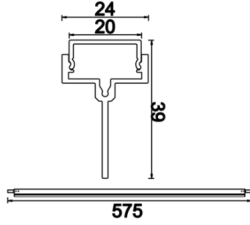

Teknik Çizim

Fotometrik Eğri

| Sipariş Kodu | Ürün Kodu                            | Güç (W) | Işık Akısı (LM) | CRI | CCT (K) | Optik                | Ölçüler (mm) |
|--------------|--------------------------------------|---------|-----------------|-----|---------|----------------------|--------------|
|              | MGD 024 057 013A 8040 10 99 OP 40 00 | 13      | 1350            | >80 | 4000    | 120° Opal<br>Difüzör | 1175x12x24   |