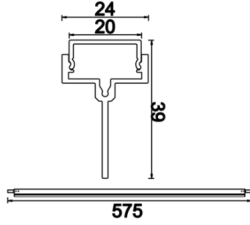

# T24 MainGrid

MGD 024 117 026A 8040 10 99 OP 40 00

Sıva Altı Konsept Tavan Armatür

<b>Armatür Grubu</b>	Konsept Tavan
<b>Montaj Tipi</b>	Sıva Altı
<b>Armatür Rengi</b>	RAL 9005 - RAL 9010
<b>Gövde</b>	Alüminyum ekstrüde profil
<b>Optik</b>	Opal Difüzör
<b>Işık Kaynağı</b>	LED
<b>Elektriksel Koruma Sınıfı</b>	CLASS II
<b>Çalışma Sıcaklığı</b>	-20°C / +40°C
<b>Işık Akısı</b>	2700
<b>Tüketim Gücü</b>	26
<b>Armatür Verimliliği</b>	103,8 lm/W
<b>Renksel Geri Verim (CRI)</b>	>80
<b>Işık Renk Sıcaklığı (CCT)</b>	2700K/3000K/4000K/6500K
<b>Renk Toleransı</b>	< 3 SDCM
<b>Driver Tipi</b>	On/Off
<b>Driver Markası</b>	Tridonic
<b>LED Markası</b>	Samsung
<b>Giriş Gerilimi / Frekans</b>	220-240 V AC 50/60 Hz
<b>Güç Faktörü</b>	>0.9
<b>Surge</b>	1kV
<b>THD (AKIM)</b>	>%20
<b>LED ömrü</b>	>70.000 saat
<b>Opsiyon</b>	On-Off / Dali / 1-10V / Acil Durum Kitli

Teknik Çizim

Fotometrik Eğri

Sipariş Kodu	Ürün Kodu	Güç (W)	Işık Akısı (LM)	CRI	CCT (K)	Optik	Ölçüler (mm)
	MGD 024 117 026A 8040 10 99 OP 40 00	26	2700	>80	4000	120° Opal Difüzör	575x12x24

[www.atelaydinlatma.com](http://www.atelaydinlatma.com)