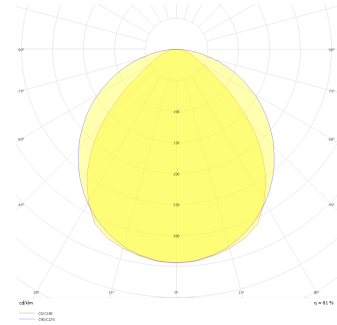

# T24 MainGrid

MGD 024 117 026A 8040 10 99 OP 40 00

Sıva Altı Konsept Tavan Armatür

<b>Armatür Grubu</b>	Konsept Tavan
<b>Montaj Tipi</b>	Sıva Altı
<b>Armatür Rengi</b>	RAL 9005 - RAL 9010
<b>Gövde</b>	Alüminyum ekstrüde profil
<b>Optik</b>	Opal Difüzör
<b>Işık Kaynağı</b>	LED
<b>Elektriksel Koruma Sınıfı</b>	CLASS II
<b>Çalışma Sıcaklığı</b>	-20°C / +40°C
<b>Işık Akısı</b>	2700
<b>Tüketim Gücü</b>	26
<b>Armatür Verimliliği</b>	103,8 lm/W
<b>Renksel Geri Verim (CRI)</b>	>80
<b>Işık Renk Sıcaklığı (CCT)</b>	2700K/3000K/4000K/6500K
<b>Renk Toleransı</b>	< 3 SDCM
<b>Driver Tipi</b>	On/Off
<b>Driver Markası</b>	Tridonic
<b>LED Markası</b>	Samsung
<b>Giriş Gerilimi / Frekans</b>	220-240 V AC 50/60 Hz
<b>Güç Faktörü</b>	>0.9
<b>Surge</b>	1kV
<b>THD (AKIM)</b>	>%20
<b>LED ömrü</b>	>70.000 saat
<b>Opsiyon</b>	On-Off / Dali / 1-10V / Acil Durum Kitli

Teknik Çizim

Fotometrik Eğri

Sipariş Kodu	Ürün Kodu	Güç (W)	Işık Akısı (LM)	CRI	CCT (K)	Optik	Ölçüler (mm)
	MGD 024 117 026A 8040 10 99 OP 40 00	26	2700	>80	4000	120° Opal Difüzör	575x12x24

[www.atelaydinlatma.com](http://www.atelaydinlatma.com)