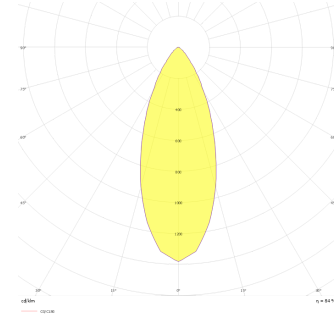

Loopy

LPY 008 011 009B 8040 10 40 SD 20 00

Sıva Altı Konsept Tavan Armatür

Armatür Grubu	Konsept Tavan
Montaj Tipi	Sıva Altı
Armatür Rengi	RAL 9005 - RAL 9010 - RAL 9006
Gövde	Alüminyum Dkp Sac
Optik	Reflektör
Işık Kaynağı	LED
Elektriksel Koruma Sınıfı	CLASS II
Çalışma Sıcaklığı	-20°C / +40°C
Işık Akısı	810
Tüketim Gücü	9
Armatür Verimliliği	90 lm/W
Renksel Geri Verim (CRI)	>80
Işık Renk Sıcaklığı (CCT)	2700K/3000K/4000K/6500K
Renk Toleransı	< 3 SDCM
Driver Tipi	On/Off
Driver Markası	Tridonic
LED Markası	Samsung
Giriş Gerilimi / Frekans	220-240 V AC 50/60 Hz
Güç Faktörü	>0.9
Surge	1kV
THD (AKIM)	>%20
LED ömrü	>100.000 saat
Opsiyon	On-Off / Dali / 1-10V / Acil Durum Kitli

Teknik Çizim

Fotometrik Eğri

Sipariş Kodu	Ürün Kodu	Güç (W)	Işık Akısı (LM)	CRI	CCT (K)	Optik	Ölçüler (mm)
	LPY 008 011 009B 8040 10 40 SD 20 00	9	810	>80	4000	40° Reflektör	Ø87x113

www.atelaydinlatma.com