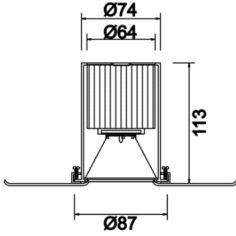

Loopy

LPY 008 011 009B 8040 10 40 SD 20 00

Sıva Altı Konsept Tavan Armatür

Armatür Grubu	Konsept Tavan
Montaj Tipi	Sıva Altı
Armatür Rengi	RAL 9005 - RAL 9010 - RAL 9006
Gövde	Alüminyum Dkp Sac
Optik	Reflektör
Işık Kaynağı	LED
Elektriksel Koruma Sınıfı	CLASS II
Çalışma Sıcaklığı	-20°C / +40°C
Işık Akısı	810
Tüketim Gücü	9
Armatür Verimliliği	90 lm/W
Renksel Geri Verim (CRI)	>80
Işık Renk Sıcaklığı (CCT)	2700K/3000K/4000K/6500K
Renk Toleransı	< 3 SDCM
Driver Tipi	On/Off
Driver Markası	Tridonic
LED Markası	Samsung
Giriş Gerilimi / Frekans	220-240 V AC 50/60 Hz
Güç Faktörü	>0.9
Surge	1kV
THD (AKIM)	>%20
LED ömrü	>100.000 saat
Opsiyon	On-Off / Dali / 1-10V / Acil Durum Kitli

Teknik Çizim

Fotometrik Eğri

Sipariş Kodu	Ürün Kodu	Güç (W)	Işık Akısı (LM)	CRI	CCT (K)	Optik	Ölçüler (mm)
	LPY 008 011 009B 8040 10 40 SD 20 00	9	810	>80	4000	40° Reflektör	Ø87x113

www.atelaydinlatma.com