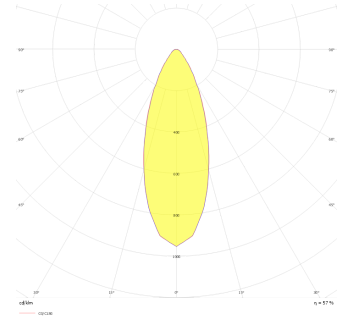

Loopy

LPY 008 011 013B 8040 10 30 SD 20 00

Sıva Altı Konsept Tavan Armatür

Armatür Grubu	Konsept Tavan
Montaj Tipi	Sıva Altı
Armatür Rengi	RAL 9005 - RAL 9010 - RAL 9006
Gövde	Alüminyum Dkp Sac
Optik	Reflektör
Işık Kaynağı	LED
Elektriksel Koruma Sınıfı	CLASS II
Çalışma Sıcaklığı	-20°C / +40°C
Işık Akısı	1170
Tüketim Gücü	13
Armatür Verimliliği	90 lm/W
Renkset Geri Verim (CRI)	>80
Işık Renk Sıcaklığı (CCT)	2700K/3000K/4000K/6500K
Renk Toleransı	< 3 SDCM
Driver Tipi	On/Off
Driver Markası	Tridonic
LED Markası	Samsung
Giriş Gerilimi / Frekans	220-240 V AC 50/60 Hz
Güç Faktörü	>0.9
Surge	1kV
THD (AKIM)	>%20
LED ömrü	>100.000 saat
Opsiyon	On-Off / Dali / 1-10V / Acil Durum Kitli

Teknik Çizim

Fotometrik Eğri

Sipariş Kodu	Ürün Kodu	Güç (W)	Işık Akısı (LM)	CRI	CCT (K)	Optik	Ölçüler (mm)
	LPY 008 011 013B 8040 10 30 SD 20 00	13	1170	>80	4000	30° Reflektör	Ø87x113

www.atelaydinlatma.com